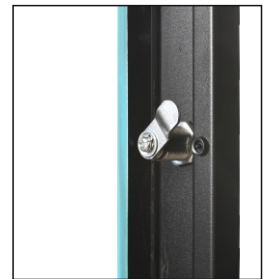

KOD: **RAZ25** v1.1/III
NAZWA: **Zamek okrągły uniwersalny 25**

PL

PRZEZNACZENIE

Zamek okrągły uniwersalny przeznaczony jest do drzwi przednich szaf RACK typu RWA, RW, RWD.

DANE TECHNICZNE

Wymiary:	D=29 [mm, +/-2]
Waga netto/brutto:	0,057 / 0,067 [kg]
Zastosowanie:	do wewnątrz
Gwarancja:	1 rok od daty produkcji
Uwagi:	dwa klucze w komplecie