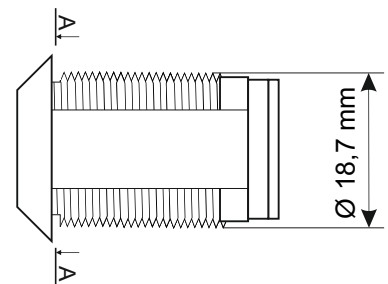

KOD: **RAZ25** v1.1/III
NAZWA: **Zamek okrągły uniwersalny 25**

PL

PRZEZNACZENIE

Zamek okrągły uniwersalny przeznaczony jest do drzwi przednich szaf RACK typu RWA, RW, RWD.

DANE TECHNICZNE

Wymiary:	D=29 [mm, +/-2]
Waga netto/brutto:	0,057 / 0,067 [kg]
Zastosowanie:	do wewnątrz
Gwarancja:	1 rok od daty produkcji
Uwagi:	dwa klucze w komplecie