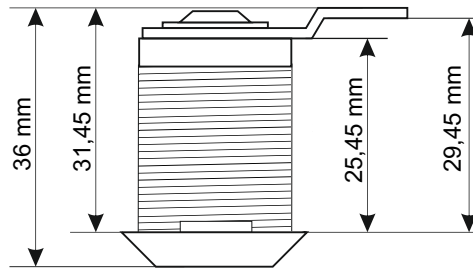

KOD: **RAZ25** v1.1/III
NAZWA: **Zamek okrągły uniwersalny 25**

PL

PRZEZNACZENIE

Zamek okrągły uniwersalny przeznaczony jest do drzwi przednich szaf RACK typu RWA, RW, RWD.

DANE TECHNICZNE

Wymiary:	D=29 [mm, +/-2]
Waga netto/brutto:	0,057 / 0,067 [kg]
Zastosowanie:	do wewnątrz
Gwarancja:	1 rok od daty produkcji
Uwagi:	dwa klucze w komplecie