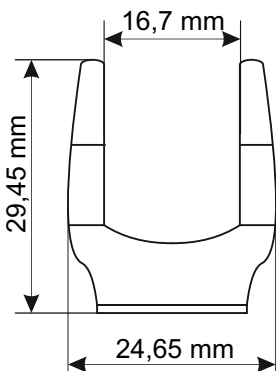

KOD: **RAZ25** v1.1/III
NAZWA: **Zamek okrągły uniwersalny 25**

PL

PRZEZNACZENIE

Zamek okrągły uniwersalny przeznaczony jest do drzwi przednich szaf RACK typu RWA, RW, RWD.

DANE TECHNICZNE

Wymiary:	D=29 [mm, +/-2]
Waga netto/brutto:	0,057 / 0,067 [kg]
Zastosowanie:	do wewnątrz
Gwarancja:	1 rok od daty produkcji
Uwagi:	dwa klucze w komplecie