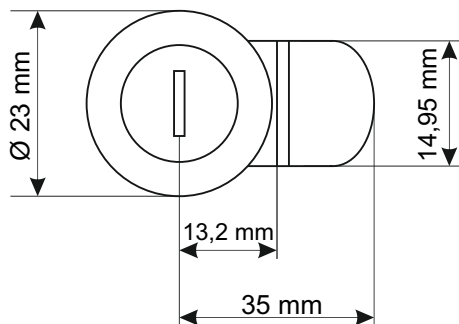

KOD: **RAZ25** v1.1/III
NAZWA: **Zamek okrągły uniwersalny 25**

PL

PRZEZNACZENIE

Zamek okrągły uniwersalny przeznaczony jest do drzwi przednich szaf RACK typu RWA, RW, RWD.

DANE TECHNICZNE

Wymiary:	D=29 [mm, +/-2]
Waga netto/brutto:	0,057 / 0,067 [kg]
Zastosowanie:	do wewnątrz
Gwarancja:	1 rok od daty produkcji
Uwagi:	dwa klucze w komplecie