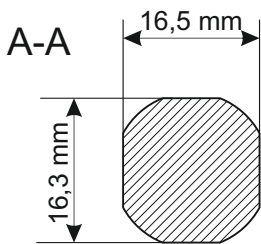

KOD: **RAZ25** v1.1/III
NAZWA: **Zamek okrągły uniwersalny 25**

PL

PRZEZNACZENIE

Zamek okrągły uniwersalny przeznaczony jest do drzwi przednich szaf RACK typu RWA, RW, RWD.

DANE TECHNICZNE

Wymiary:	D=29 [mm, +/-2]
Waga netto/brutto:	0,057 / 0,067 [kg]
Zastosowanie:	do wewnątrz
Gwarancja:	1 rok od daty produkcji
Uwagi:	dwa klucze w komplecie