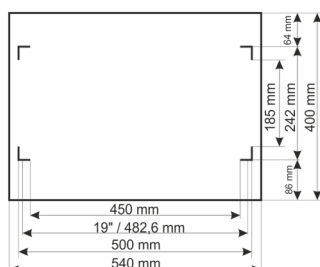

Kod: **RW454-G v.1.0 / I**
 Nazwa: **Szafa RACK 4U / 19" wisząca złożona 540x400 szara**

PL

PRZEZNACZENIE

Szafa RACK 19" umożliwia integrację systemów CCTV, KD, SSWiN, RTV, LAN itp. w małych firmach lub domach. Przeznaczona jest do montażu urządzeń produkowanych w obudowach w standardzie 19". Szafy RACK zapewniają estetyczny montaż urządzeń oraz zabezpieczają je przed mechanicznymi uszkodzeniami.

DANE TECHNICZNE

Wymiary montażowe:	19" x 4U
Wymiary:	540 x 280 x 400 [mm, +/-2]
Wykonanie:	stal walcowana na zimno SPCC, 0.6mm, 1mm, RAL7035 (szary), metalowa profile RACK - 1,0mm drzwi frontowe - 0,6mm / 4mm szkło hartowane
Obciążenie statyczne:	30 [kg]
Zamykanie:	drzwi frontowe - zamek (RAZ-G1, ten sam kod) drzwi boczne - Click
Zastosowanie:	do wewnątrz
Stopień ochrony EN60529:	IP 20
Waga:	6.2 / 7.2 [kg]
Typ Szafy:	wisząca złożona
Uwagi:	możliwość zmiany rozstawu pomiędzy profilami RACK 19" - przód - tył otwór wentylacyjny w płycie górnej (1 x 105x105mm - wymiar montażowy) wpusty kablowe w płycie dolnej i górnej szafy (175x58mm) możliwość przełożenia drzwiczek lewa prawa
Gwarancja:	2 lata
Deklaracje:	CE