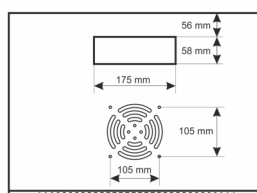

Kod: **RW454-G v.1.0 / I**
 Nazwa: **Szafa RACK 4U / 19" wisząca złożona 540x400 szara**

PL

PRZEZNACZENIE

Szafa RACK 19" umożliwia integrację systemów CCTV, KD, SSWiN, RTV, LAN itp. w małych firmach lub domach. Przeznaczona jest do montażu urządzeń produkowanych w obudowach w standardzie 19". Szafy RACK zapewniają estetyczny montaż urządzeń oraz zabezpieczają je przed mechanicznymi uszkodzeniami.

DANE TECHNICZNE

Wymiary montażowe:	19" x 4U
Wymiary:	540 x 280 x 400 [mm, +/-2]
Wykonanie:	stal walcowana na zimno SPCC, 0.6mm, 1mm, RAL7035 (szary), metalowa profile RACK - 1,0mm drzwi frontowe - 0,6mm / 4mm szkło hartowane
Obciążenie statyczne:	30 [kg]
Zamykanie:	drzwi frontowe - zamek (RAZ-G1, ten sam kod) drzwi boczne - Click
Zastosowanie:	do wewnątrz
Stopień ochrony EN60529:	IP 20
Waga:	6.2 / 7.2 [kg]
Typ Szafy:	wisząca złożona
Uwagi:	możliwość zmiany rozstawu pomiędzy profilami RACK 19" - przód - tył otwór wentylacyjny w płycie górnej (1 x 105x105mm - wymiar montażowy) wpusty kablowe w płycie dolnej i górnej szafy (175x58mm) możliwość przełożenia drzwiczek lewa prawa
Gwarancja:	2 lata
Deklaracje:	CE