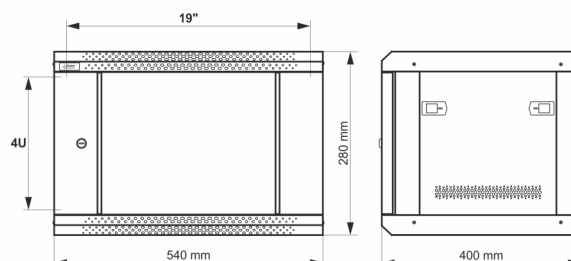

Kod: **RW454-G v.1.0 / I**
 Nazwa: **Szafa RACK 4U / 19" wisząca złożona 540x400 szara**

PL

PRZEZNACZENIE

Szafa RACK 19" umożliwia integrację systemów CCTV, KD, SSWiN, RTV, LAN itp. w małych firmach lub domach. Przeznaczona jest do montażu urządzeń produkowanych w obudowach w standardzie 19". Szafy RACK zapewniają estetyczny montaż urządzeń oraz zabezpieczają je przed mechanicznymi uszkodzeniami.

DANE TECHNICZNE

Wymiary montażowe:	19" x 4U
Wymiary:	540 x 280 x 400 [mm, +/-2]
Wykonanie:	stal walcowana na zimno SPCC, 0.6mm, 1mm, RAL7035 (szary), metalowa profile RACK - 1,0mm drzwi frontowe - 0,6mm / 4mm szkło hartowane
Obciążenie statyczne:	30 [kg]
Zamykanie:	drzwi frontowe - zamek (RAZ-G1, ten sam kod) drzwi boczne - Click
Zastosowanie:	do wewnątrz
Stopień ochrony EN60529:	IP 20
Waga:	6.2 / 7.2 [kg]
Typ Szafy:	wisząca złożona
Uwagi:	możliwość zmiany rozstawu pomiędzy profilami RACK 19" - przód - tył otwór wentylacyjny w płycie górnej (1 x 105x105mm - wymiar montażowy) wpusty kablowe w płycie dolnej i górnej szafy (175x58mm) możliwość przełożenia drzwiczek lewa prawa
Gwarancja:	2 lata
Deklaracje:	CE