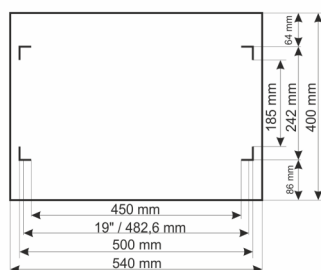

Kod: **RW654-G v.1.0 / I**
 Nazwa: **Szafa RACK 6U / 19" wisząca złożona 540x400 szara**

PL

PRZEZNACZENIE

Szafa RACK 19" umożliwia integrację systemów CCTV, KD, SSWiN, RTV, LAN itp. w małych firmach lub domach. Przeznaczona jest do montażu urządzeń produkowanych w obudowach w standardzie 19". Szafy RACK zapewniają estetyczny montaż urządzeń oraz zabezpieczają je przed mechanicznymi uszkodzeniami.

DANE TECHNICZNE

Wymiary montażowe:	19" x 6U
Wymiary:	540 x 368 x 400 [mm, +/-2]
Wykonanie:	stal walcowana na zimno SPCC, 0,6mm, 1mm, RAL7035 (szary), metalowa profile RACK - 1,0mm drzwi frontowe - 0,6mm / 4mm szkło hartowane
Obciążenie statyczne:	30 [kg]
Zamykanie:	drzwi frontowe - zamek (RAZ-G1, ten sam kod) drzwi boczne - Click
Zastosowanie:	do wewnątrz
Stopień ochrony EN60529:	IP 20
Waga:	7.5 / 8.5 [kg]
Typ Szafy:	wisząca złożona
Uwagi:	możliwość zmiany rozstawu pomiędzy profilami RACK 19" - przód - tył otwór wentylacyjny w płycie górnej (1 x 105x105mm - wymiar montażowy) wpusty kablowe w płycie dolnej i górnej szafy (175x58mm) możliwość przełożenia drzwiczek lewa prawa
Gwarancja:	2 lata
Deklaracje:	CE