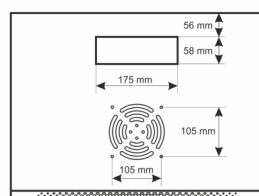

Kod: **RW654-G v.1.0 / I**
 Nazwa: **Szafa RACK 6U / 19" wisząca złożona 540x400 szara**

PL

PRZEZNACZENIE

Szafa RACK 19" umożliwia integrację systemów CCTV, KD, SSWiN, RTV, LAN itp. w małych firmach lub domach. Przeznaczona jest do montażu urządzeń produkowanych w obudowach w standardzie 19". Szafy RACK zapewniają estetyczny montaż urządzeń oraz zabezpieczają je przed mechanicznymi uszkodzeniami.

DANE TECHNICZNE

Wymiary montażowe:	19" x 6U
Wymiary:	540 x 368 x 400 [mm, +/-2]
Wykonanie:	stal walcowana na zimno SPCC, 0,6mm, 1mm, RAL7035 (szary), metalowa profile RACK - 1,0mm drzwi frontowe - 0,6mm / 4mm szkło hartowane
Obciążenie statyczne:	30 [kg]
Zamykanie:	drzwi frontowe - zamek (RAZ-G1, ten sam kod) drzwi boczne - Click
Zastosowanie:	do wewnątrz
Stopień ochrony EN60529:	IP 20
Waga:	7.5 / 8.5 [kg]
Typ Szafy:	wisząca złożona
Uwagi:	możliwość zmiany rozstawu pomiędzy profilami RACK 19" - przód - tył otwór wentylacyjny w płycie górnej (1 x 105x105mm - wymiar montażowy) wpusty kablowe w płycie dolnej i górnej szafy (175x58mm) możliwość przełożenia drzwiczek lewa prawa
Gwarancja:	2 lata
Deklaracje:	CE