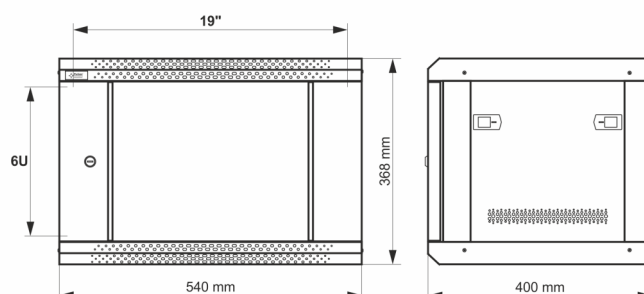

Kod: **RW654-G v.1.0 / I**
 Nazwa: **Szafa RACK 6U / 19" wisząca złożona 540x400 szara**

PL

PRZEZNACZENIE

Szafa RACK 19" umożliwia integrację systemów CCTV, KD, SSWiN, RTV, LAN itp. w małych firmach lub domach. Przeznaczona jest do montażu urządzeń produkowanych w obudowach w standardzie 19". Szafy RACK zapewniają estetyczny montaż urządzeń oraz zabezpieczają je przed mechanicznymi uszkodzeniami.

DANE TECHNICZNE

Wymiary montażowe:	19" x 6U
Wymiary:	540 x 368 x 400 [mm, +/-2]
Wykonanie:	stal walcowana na zimno SPCC, 0,6mm, 1mm, RAL7035 (szary), metalowa profile RACK - 1,0mm drzwi frontowe - 0,6mm / 4mm szkło hartowane
Obciążenie statyczne:	30 [kg]
Zamykanie:	drzwi frontowe - zamek (RAZ-G1, ten sam kod) drzwi boczne - Click
Zastosowanie:	do wewnątrz
Stopień ochrony EN60529:	IP 20
Waga:	7.5 / 8.5 [kg]
Typ Szafy:	wisząca złożona
Uwagi:	możliwość zmiany rozstawu pomiędzy profilami RACK 19" - przód - tył otwór wentylacyjny w płycie górnej (1 x 105x105mm - wymiar montażowy) wpusty kablowe w płycie dolnej i górnej szafy (175x58mm) możliwość przełożenia drzwiczek lewa prawa
Gwarancja:	2 lata
Deklaracje:	CE