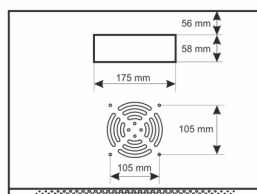

Kod: **RW954-G v.1.0 / I**
 Nazwa: **Szafa RACK 9U / 19" wisząca złożona 540x400 szara**

PL

PRZEZNACZENIE

Szafa RACK 19" umożliwia integrację systemów CCTV, KD, SSWiN, RTV, LAN itp. w małych firmach lub domach. Przeznaczona jest do montażu urządzeń produkowanych w obudowach w standardzie 19". Szafy RACK zapewniają estetyczny montaż urządzeń oraz zabezpieczają je przed mechanicznymi uszkodzeniami.

DANE TECHNICZNE

Wymiary montażowe:	19" x 9U
Wymiary:	540 x 501 x 400 [mm, +/-2]
Wykonanie:	stal walcowana na zimno SPCC, 0,6mm, 1mm, RAL7035 (szary), metalowa profile RACK - 1,0mm drzwi frontowe - 0,6mm / 4mm szkło hartowane
Obciążenie statyczne:	30 [kg]
Zamykanie:	drzwi frontowe - zamek (RAZ-G1, ten sam kod) drzwi boczne - Click
Zastosowanie:	do wewnątrz
Stopień ochrony EN60529:	IP 20
Waga:	9.1 / 10.3 [kg]
Typ Szafy:	wisząca złożona
Uwagi:	możliwość zmiany rozstawu pomiędzy profilami RACK 19" - przód - tył otwór wentylacyjny w płycie górnej (1 x 105x105mm - wymiar montażowy) wpusty kablowe w płycie dolnej i górnej szafy (175x58mm) możliwość przełożenia drzwiczek lewa prawa
Gwarancja:	2 lata
Deklaracje:	CE