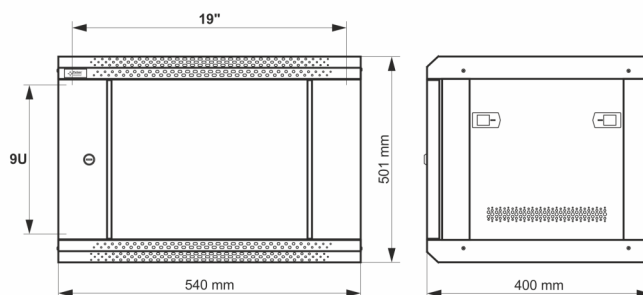

Kod: **RW954-G v.1.0 / I**
 Nazwa: **Szafa RACK 9U / 19" wisząca złożona 540x400 szara**

PL

PRZEZNACZENIE

Szafa RACK 19" umożliwia integrację systemów CCTV, KD, SSWiN, RTV, LAN itp. w małych firmach lub domach. Przeznaczona jest do montażu urządzeń produkowanych w obudowach w standardzie 19". Szafy RACK zapewniają estetyczny montaż urządzeń oraz zabezpieczają je przed mechanicznymi uszkodzeniami.

DANE TECHNICZNE

Wymiary montażowe:	19" x 9U
Wymiary:	540 x 501 x 400 [mm, +/-2]
Wykonanie:	stal walcowana na zimno SPCC, 0,6mm, 1mm, RAL7035 (szary), metalowa profile RACK - 1,0mm drzwi frontowe - 0,6mm / 4mm szkło hartowane
Obciążenie statyczne:	30 [kg]
Zamykanie:	drzwi frontowe - zamek (RAZ-G1, ten sam kod) drzwi boczne - Click
Zastosowanie:	do wewnątrz
Stopień ochrony EN60529:	IP 20
Waga:	9.1 / 10.3 [kg]
Typ Szafy:	wisząca złożona
Uwagi:	możliwość zmiany rozstawu pomiędzy profilami RACK 19" - przód - tył otwór wentylacyjny w płycie górnej (1 x 105x105mm - wymiar montażowy) wpusty kablowe w płycie dolnej i górnej szafy (175x58mm) możliwość przełożenia drzwiczek lewa prawa
Gwarancja:	2 lata
Deklaracje:	CE