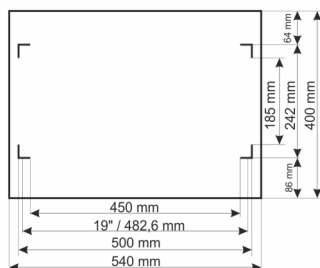

Kod: **RW954-G v.1.0 / I**
 Nazwa: **Szafa RACK 9U / 19" wisząca złożona 540x400 szara**

PL

PRZEZNACZENIE

Szafa RACK 19" umożliwia integrację systemów CCTV, KD, SSWiN, RTV, LAN itp. w małych firmach lub domach. Przeznaczona jest do montażu urządzeń produkowanych w obudowach w standardzie 19". Szafy RACK zapewniają estetyczny montaż urządzeń oraz zabezpieczają je przed mechanicznymi uszkodzeniami.

DANE TECHNICZNE

Wymiary montażowe:	19" x 9U
Wymiary:	540 x 501 x 400 [mm, +/-2]
Wykonanie:	stal walcowana na zimno SPCC, 0,6mm, 1mm, RAL7035 (szary), metalowa profile RACK - 1,0mm drzwi frontowe - 0,6mm / 4mm szkło hartowane
Obciążenie statyczne:	30 [kg]
Zamykanie:	drzwi frontowe - zamek (RAZ-G1, ten sam kod) drzwi boczne - Click
Zastosowanie:	do wewnątrz
Stopień ochrony EN60529:	IP 20
Waga:	9.1 / 10.3 [kg]
Typ Szafy:	wisząca złożona
Uwagi:	możliwość zmiany rozstawu pomiędzy profilami RACK 19" - przód - tył otwór wentylacyjny w płycie górnej (1 x 105x105mm - wymiar montażowy) wpusty kablowe w płycie dolnej i górnej szafy (175x58mm) możliwość przełożenia drzwiczek lewa prawa
Gwarancja:	2 lata
Deklaracje:	CE