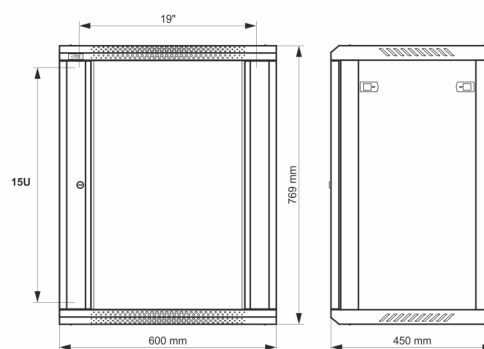

Kod: **RWA1564-G v.1.0/1**
 Nazwa: **Szafa RACK 15U / 19" wisząca do złożenia 600x450 szara**

PL

PRZEZNACZENIE

Szafa RACK 19" umożliwia integrację systemów CCTV, KD, SSWiN, RTV, LAN itp. w małych firmach lub domach. Przeznaczona jest do montażu urządzeń produkowanych w obudowach w standardzie 19". Szafy RACK zapewniają estetyczny montaż urządzeń oraz zabezpieczają je przed mechanicznymi uszkodzeniami.

DANE TECHNICZNE

Wymiary montażowe:	19" x 15U
Wymiary:	600 x 769 x 450 [mm, +/-2]
Wykonanie:	stal walcowana na zimno SPCC, 0,6mm, 0,8mm, 1mm, RAL7035 (szary), metalowa profile RACK - 1,0mm rama szafy - 0,8mm płyta górna i dolna - 0,6mm drzwi frontowe - 0,6mm / 4mm szkło hartowane drzwi boczne - 0,6mm panel tylny - 0,6mm
Obciążenie statyczne:	50 [kg]
Zamykanie:	drzwi frontowe - zamek (RAZ-G2, ten sam kod) drzwi boczne - Click
Zastosowanie:	do wewnątrz
Stopień ochrony EN60529:	IP 20
Waga:	16.9 / 19.4 [kg]
Typ Szafy:	wisząca do złożenia
Uwagi:	możliwość zmiany rozstawu pomiędzy profilami RACK 19" - przód - tył otwory wentylacyjne w płycie górnej (2 x 105x105mm - wymiar montażowy) wpusty kablowe w płycie dolnej i górnej szafy (175x58mm) możliwość przełożenia drzwiczek lewa prawa możliwość montażu kółek
Gwarancja:	2 lata
Deklaracje:	CE