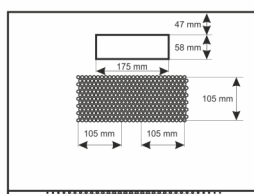

Kod: **RWA1564-G v.1.0/1**
 Nazwa: **Szafa RACK 15U / 19" wisząca do złożenia 600x450 szara**

PL

PRZEZNACZENIE

Szafa RACK 19" umożliwia integrację systemów CCTV, KD, SSWiN, RTV, LAN itp. w małych firmach lub domach. Przeznaczona jest do montażu urządzeń produkowanych w obudowach w standardzie 19". Szafy RACK zapewniają estetyczny montaż urządzeń oraz zabezpieczają je przed mechanicznymi uszkodzeniami.

DANE TECHNICZNE

Wymiary montażowe:	19" x 15U
Wymiary:	600 x 769 x 450 [mm, +/-2]
Wykonanie:	stal walcowana na zimno SPCC, 0,6mm, 0,8mm, 1mm, RAL7035 (szary), metalowa profile RACK - 1,0mm rama szafy - 0,8mm płyta górna i dolna - 0,6mm drzwi frontowe - 0,6mm / 4mm szkło hartowane drzwi boczne - 0,6mm panel tylny - 0,6mm
Obciążenie statyczne:	50 [kg]
Zamykanie:	drzwi frontowe - zamek (RAZ-G2, ten sam kod) drzwi boczne - Click
Zastosowanie:	do wewnątrz
Stopień ochrony EN60529:	IP 20
Waga:	16.9 / 19.4 [kg]
Typ Szafy:	wisząca do złożenia
Uwagi:	możliwość zmiany rozstawu pomiędzy profilami RACK 19" - przód - tył otwory wentylacyjne w płycie górnej (2 x 105x105mm - wymiar montażowy) wpusty kablowe w płycie dolnej i górnej szafy (175x58mm) możliwość przełożenia drzwiczek lewa prawa możliwość montażu kółek
Gwarancja:	2 lata
Deklaracje:	CE