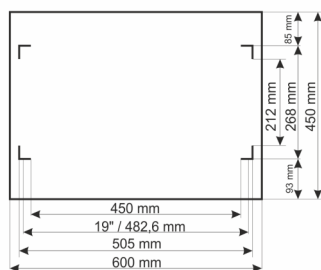

Kod: **RWA1564-G v.1.0/1**
 Nazwa: **Szafa RACK 15U / 19" wisząca do złożenia 600x450 szara**

PL

PRZEZNACZENIE

Szafa RACK 19" umożliwia integrację systemów CCTV, KD, SSWiN, RTV, LAN itp. w małych firmach lub domach. Przeznaczona jest do montażu urządzeń produkowanych w obudowach w standardzie 19". Szafy RACK zapewniają estetyczny montaż urządzeń oraz zabezpieczają je przed mechanicznymi uszkodzeniami.

DANE TECHNICZNE

Wymiary montażowe:	19" x 15U
Wymiary:	600 x 769 x 450 [mm, +/-2]
Wykonanie:	stal walcowana na zimno SPCC, 0,6mm, 0,8mm, 1mm, RAL7035 (szary), metalowa profile RACK - 1,0mm rama szafy - 0,8mm płyta górna i dolna - 0,6mm drzwi frontowe - 0,6mm / 4mm szkło hartowane drzwi boczne - 0,6mm panel tylny - 0,6mm
Obciążenie statyczne:	50 [kg]
Zamykanie:	drzwi frontowe - zamek (RAZ-G2, ten sam kod) drzwi boczne - Click
Zastosowanie:	do wewnątrz
Stopień ochrony EN60529:	IP 20
Waga:	16.9 / 19.4 [kg]
Typ Szafy:	wisząca do złożenia
Uwagi:	możliwość zmiany rozstawu pomiędzy profilami RACK 19" - przód - tył otwory wentylacyjne w płycie górnej (2 x 105x105mm - wymiar montażowy) wpusty kablowe w płycie dolnej i górnej szafy (175x58mm) możliwość przełożenia drzwiczek lewa prawa możliwość montażu kółek
Gwarancja:	2 lata
Deklaracje:	CE