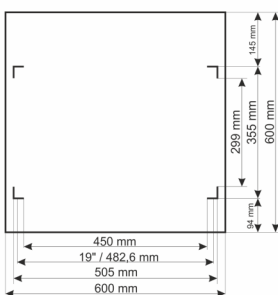

Kod: **RWA1566-G v.1.0 / I**
Nazwa: **Szafa RACK 15U / 19" wisząca do złożenia 600x600 szara**

PRZEZNACZENIE

Szafa RACK 19" umożliwia integrację systemów CCTV, KD, SSWiN, RTV, LAN itp. w małych firmach lub domach. Przeznaczona jest do montażu urządzeń produkowanych w obudowach w standardzie 19". Szafy RACK zapewniają estetyczny montaż urządzeń oraz zabezpieczają je przed mechanicznymi uszkodzeniami.

DANE TECHNICZNE

Wymiary montażowe:	19" x 15U
Wymiary:	600 x 769 x 600 [mm, +/-2]
Wykonanie:	stal walcowana na zimno SPCC, 0,6mm, 0,8mm, 1mm, RAL7035 (szary), metalowa profile RACK - 1,0mm rama szafy - 0,8mm płyta górna i dolna - 0,6mm drzwi frontowe - 0,6mm / 4mm szkło hartowane drzwi boczne - 0,6mm panel tylny - 0,6mm
Obciążenie statyczne:	50 [kg]
Zamykanie:	drzwi frontowe - zamek (RAZ-G2, ten sam kod) drzwi boczne - Click
Zastosowanie:	do wewnątrz
Stopień ochrony EN60529:	IP 20
Waga:	18.5 / 20.9 [kg]
Typ Szafy:	wisząca do złożenia
Uwagi:	możliwość zmiany rozstawu pomiędzy profilami RACK 19" - przód - tył otwory wentylacyjne w płycie górnej (2 x 105x105mm - wymiar montażowy) wpusty kablowe w płycie dolnej i górnej szafy (175x58mm) możliwość przełożenia drzwiczek lewa prawa możliwość montażu kótek
Gwarancja:	2 lata
Deklaracje:	CE