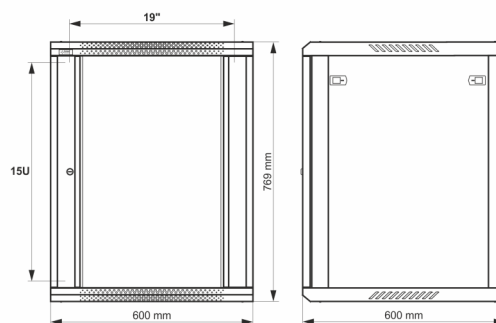

Kod: **RWA1566-G v.1.0 / I**
Nazwa: **Szafa RACK 15U / 19" wisząca do złożenia 600x600 szara**

PRZEZNACZENIE

Szafa RACK 19" umożliwia integrację systemów CCTV, KD, SSWiN, RTV, LAN itp. w małych firmach lub domach. Przeznaczona jest do montażu urządzeń produkowanych w obudowach w standardzie 19". Szafy RACK zapewniają estetyczny montaż urządzeń oraz zabezpieczają je przed mechanicznymi uszkodzeniami.

DANE TECHNICZNE

Wymiary montażowe:	19" x 15U
Wymiary:	600 x 769 x 600 [mm, +/-2]
Wykonanie:	stal walcowana na zimno SPCC, 0,6mm, 0,8mm, 1mm, RAL7035 (szary), metalowa profile RACK - 1,0mm rama szafy - 0,8mm płyta górna i dolna - 0,6mm drzwi frontowe - 0,6mm / 4mm szkło hartowane drzwi boczne - 0,6mm panel tylny - 0,6mm
Obciążenie statyczne:	50 [kg]
Zamykanie:	drzwi frontowe - zamek (RAZ-G2, ten sam kod) drzwi boczne - Click
Zastosowanie:	do wewnątrz
Stopień ochrony EN60529:	IP 20
Waga:	18.5 / 20.9 [kg]
Typ Szafy:	wisząca do złożenia
Uwagi:	możliwość zmiany rozstawu pomiędzy profilami RACK 19" - przód - tył otwory wentylacyjne w płycie górnej (2 x 105x105mm - wymiar montażowy) wpusty kablowe w płycie dolnej i górnej szafy (175x58mm) możliwość przełożenia drzwiczek lewa prawa możliwość montażu kótek
Gwarancja:	2 lata
Deklaracje:	CE