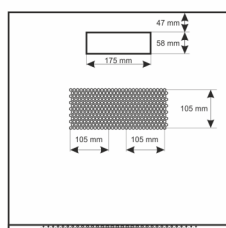

Kod: **RWA1566-G v.1.0 / I**
Nazwa: **Szafa RACK 15U / 19" wisząca do złożenia 600x600 szara**

PRZEZNACZENIE

Szafa RACK 19" umożliwia integrację systemów CCTV, KD, SSWiN, RTV, LAN itp. w małych firmach lub domach. Przeznaczona jest do montażu urządzeń produkowanych w obudowach w standardzie 19". Szafy RACK zapewniają estetyczny montaż urządzeń oraz zabezpieczają je przed mechanicznymi uszkodzeniami.

DANE TECHNICZNE

Wymiary montażowe:	19" x 15U
Wymiary:	600 x 769 x 600 [mm, +/-2]
Wykonanie:	stal walcowana na zimno SPCC, 0,6mm, 0,8mm, 1mm, RAL7035 (szary), metalowa profile RACK - 1,0mm rama szafy - 0,8mm płyta górna i dolna - 0,6mm drzwi frontowe - 0,6mm / 4mm szkło hartowane drzwi boczne - 0,6mm panel tylny - 0,6mm
Obciążenie statyczne:	50 [kg]
Zamykanie:	drzwi frontowe - zamek (RAZ-G2, ten sam kod) drzwi boczne - Click
Zastosowanie:	do wewnątrz
Stopień ochrony EN60529:	IP 20
Waga:	18.5 / 20.9 [kg]
Typ Szafy:	wisząca do złożenia
Uwagi:	możliwość zmiany rozstawu pomiędzy profilami RACK 19" - przód - tył otwory wentylacyjne w płycie górnej (2 x 105x105mm - wymiar montażowy) wpusty kablowe w płycie dolnej i górnej szafy (175x58mm) możliwość przełożenia drzwiczek lewa prawa możliwość montażu kótek
Gwarancja:	2 lata
Deklaracje:	CE