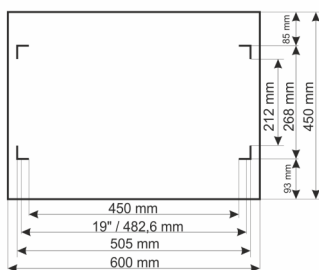

Kod: **RWA1864-G** v.1.0 / I

Nazwa: **Szafa RACK 18U / 19" wisząca do złożenia 600x450 szara**

PL

PRZEZNACZENIE

Szafa RACK 19" umożliwia integrację systemów CCTV, KD, SSWiN, RTV, LAN itp. w małych firmach lub domach. Przeznaczona jest do montażu urządzeń produkowanych w obudowach w standardzie 19". Szafy RACK zapewniają estetyczny montaż urządzeń oraz zabezpieczają je przed mechanicznymi uszkodzeniami.

DANE TECHNICZNE

Wymiary montażowe:	19" x 18U
Wymiary:	600 x 901 x 450 [mm, +/-2]
Wykonanie:	stal walcowana na zimno SPCC, 0,6mm, 0,8mm, 1mm, RAL7035 (szary), metalowa profile RACK - 1,0mm rama szafy - 0,8mm płyta górna i dolna - 0,6mm drzwi frontowe - 0,6mm / 4mm szkło hartowane drzwi boczne - 0,6mm panel tylny - 0,6mm
Obciążenie statyczne:	50 [kg]
Zamykanie:	drzwi frontowe - zamek (RAZ-G2, ten sam kod) drzwi boczne - Click
Zastosowanie:	do wewnątrz
Stopień ochrony EN60529:	IP 20
Waga:	19.1 / 21.5 [kg]
Typ Szafy:	wisząca do złożenia
Uwagi:	możliwość zmiany rozstawu pomiędzy profilami RACK 19" - przód - tył otwory wentylacyjne w płycie górnej (2 x 105x105mm - wymiar montażowy) wpusty kablowe w płycie dolnej i górnej szafy (175x58mm) możliwość przełożenia drzwiczek lewa prawa możliwość montażu kółek
Gwarancja:	2 lata
Deklaracje:	CE