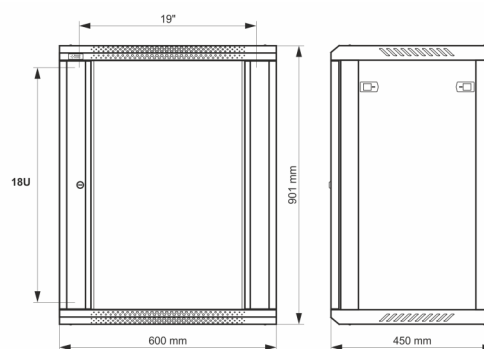

Kod: **RWA1864-G** v.1.0 / I

Nazwa: **Szafa RACK 18U / 19" wisząca do złożenia 600x450 szara**

PL

PRZEZNACZENIE

Szafa RACK 19" umożliwia integrację systemów CCTV, KD, SSWiN, RTV, LAN itp. w małych firmach lub domach. Przeznaczona jest do montażu urządzeń produkowanych w obudowach w standardzie 19". Szafy RACK zapewniają estetyczny montaż urządzeń oraz zabezpieczają je przed mechanicznymi uszkodzeniami.

DANE TECHNICZNE

Wymiary montażowe:	19" x 18U
Wymiary:	600 x 901 x 450 [mm, +/-2]
Wykonanie:	stal walcowana na zimno SPCC, 0,6mm, 0,8mm, 1mm, RAL7035 (szary), metalowa profile RACK - 1,0mm rama szafy - 0,8mm płyta górna i dolna - 0,6mm drzwi frontowe - 0,6mm / 4mm szkło hartowane drzwi boczne - 0,6mm panel tylny - 0,6mm
Obciążenie statyczne:	50 [kg]
Zamykanie:	drzwi frontowe - zamek (RAZ-G2, ten sam kod) drzwi boczne - Click
Zastosowanie:	do wewnątrz
Stopień ochrony EN60529:	IP 20
Waga:	19.1 / 21.5 [kg]
Typ Szafy:	wisząca do złożenia
Uwagi:	możliwość zmiany rozstawu pomiędzy profilami RACK 19" - przód - tył otwory wentylacyjne w płycie górnej (2 x 105x105mm - wymiar montażowy) wpusty kablowe w płycie dolnej i górnej szafy (175x58mm) możliwość przełożenia drzwiczek lewa prawa możliwość montażu kółek
Gwarancja:	2 lata
Deklaracje:	CE