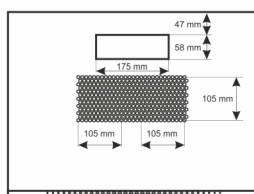

Kod: **RWA1864-G** v.1.0 / I

Nazwa: **Szafa RACK 18U / 19" wisząca do złożenia 600x450 szara**

PL

PRZEZNACZENIE

Szafa RACK 19" umożliwia integrację systemów CCTV, KD, SSWiN, RTV, LAN itp. w małych firmach lub domach. Przeznaczona jest do montażu urządzeń produkowanych w obudowach w standardzie 19". Szafy RACK zapewniają estetyczny montaż urządzeń oraz zabezpieczają je przed mechanicznymi uszkodzeniami.

DANE TECHNICZNE

Wymiary montażowe:	19" x 18U
Wymiary:	600 x 901 x 450 [mm, +/-2]
Wykonanie:	stal walcowana na zimno SPCC, 0,6mm, 0,8mm, 1mm, RAL7035 (szary), metalowa profile RACK - 1,0mm rama szafy - 0,8mm płyta górna i dolna - 0,6mm drzwi frontowe - 0,6mm / 4mm szkło hartowane drzwi boczne - 0,6mm panel tylny - 0,6mm
Obciążenie statyczne:	50 [kg]
Zamykanie:	drzwi frontowe - zamek (RAZ-G2, ten sam kod) drzwi boczne - Click
Zastosowanie:	do wewnątrz
Stopień ochrony EN60529:	IP 20
Waga:	19.1 / 21.5 [kg]
Typ Szafy:	wisząca do złożenia
Uwagi:	możliwość zmiany rozstawu pomiędzy profilami RACK 19" - przód - tył otwory wentylacyjne w płycie górnej (2 x 105x105mm - wymiar montażowy) wpusty kablowe w płycie dolnej i górnej szafy (175x58mm) możliwość przełożenia drzwiczek lewa prawa możliwość montażu kółek
Gwarancja:	2 lata
Deklaracje:	CE