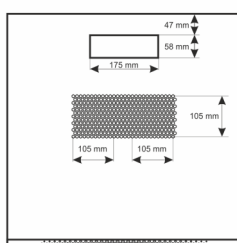

Kod: **RWA466-G** v.1.0 / I  
Nazwa: **Szafa RACK 4U / 19" wisząca do złożenia 600x600 szara**

## PRZEZNACZENIE

Szafa RACK 19" umożliwia integrację systemów CCTV, KD, SSWiN, RTV, LAN itp. w małych firmach lub domach. Przeznaczona jest do montażu urządzeń produkowanych w obudowach w standardzie 19". Szafy RACK zapewniają estetyczny montaż urządzeń oraz zabezpieczają je przed mechanicznymi uszkodzeniami.

## DANE TECHNICZNE

<b>Wymiary montażowe:</b>	19" x 4U
<b>Wymiary:</b>	600 x 280 x 600 [mm, +/-2]
<b>Wykonanie:</b>	stal walcowana na zimno SPCC, 0.6mm, 0.8mm, 1mm, RAL7035 (szary), metalowa profile RACK - 1,0mm rama szafy - 0,8mm płyta górna i dolna - 0,6mm drzwi frontowe - 0,6mm / 4mm szkło hartowane drzwi boczne - 0,6mm panel tylny - 0,6mm
<b>Obciążenie statyczne:</b>	50 [kg]
<b>Zamykanie:</b>	drzwi frontowe - zamek (RAZ-G2, ten sam kod) drzwi boczne - Click
<b>Zastosowanie:</b>	do wewnątrz
<b>Stopień ochrony EN60529:</b>	IP 20
<b>Waga:</b>	10.3 / 12.1 [kg]
<b>Typ Szafy:</b>	wisząca do złożenia
<b>Uwagi:</b>	możliwość zmiany rozstawu pomiędzy profilami RACK 19" - przód - tył otwory wentylacyjne w płycie górnej (2 x 105x105mm - wymiar montażowy) wpusty kablowe w płycie dolnej i górnej szafy (175x58mm) możliwość przełożenia drzwiczek lewa prawa możliwość montażu kółek
<b>Gwarancja:</b>	2 lata
<b>Deklaracje:</b>	CE