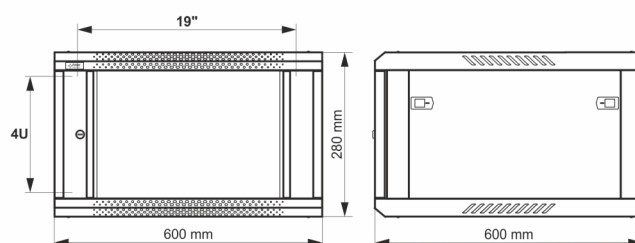

Kod: **RWA466-G** v.1.0 / I  
Nazwa: **Szafa RACK 4U / 19" wisząca do złożenia 600x600 szara**

## PRZEZNACZENIE

Szafa RACK 19" umożliwia integrację systemów CCTV, KD, SSWiN, RTV, LAN itp. w małych firmach lub domach. Przeznaczona jest do montażu urządzeń produkowanych w obudowach w standardzie 19". Szafy RACK zapewniają estetyczny montaż urządzeń oraz zabezpieczają je przed mechanicznymi uszkodzeniami.

## DANE TECHNICZNE

<b>Wymiary montażowe:</b>	19" x 4U
<b>Wymiary:</b>	600 x 280 x 600 [mm, +/-2]
<b>Wykonanie:</b>	stal walcowana na zimno SPCC, 0.6mm, 0.8mm, 1mm, RAL7035 (szary), metalowa profile RACK - 1,0mm rama szafy - 0,8mm płyta górna i dolna - 0,6mm drzwi frontowe - 0,6mm / 4mm szkło hartowane drzwi boczne - 0,6mm panel tylny - 0,6mm
<b>Obciążenie statyczne:</b>	50 [kg]
<b>Zamykanie:</b>	drzwi frontowe - zamek (RAZ-G2, ten sam kod) drzwi boczne - Click
<b>Zastosowanie:</b>	do wewnątrz
<b>Stopień ochrony EN60529:</b>	IP 20
<b>Waga:</b>	10.3 / 12.1 [kg]
<b>Typ Szafy:</b>	wisząca do złożenia
<b>Uwagi:</b>	możliwość zmiany rozstawu pomiędzy profilami RACK 19" - przód - tył otwory wentylacyjne w płycie górnej (2 x 105x105mm - wymiar montażowy) wpusty kablowe w płycie dolnej i górnej szafy (175x58mm) możliwość przełożenia drzwiczek lewa prawa możliwość montażu kółek
<b>Gwarancja:</b>	2 lata
<b>Deklaracje:</b>	CE