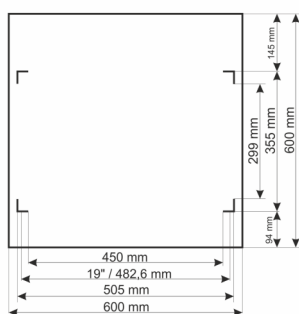

Kod: **RWA466-G** v.1.0 / I  
Nazwa: **Szafa RACK 4U / 19" wisząca do złożenia 600x600 szara**

## PRZEZNACZENIE

Szafa RACK 19" umożliwia integrację systemów CCTV, KD, SSWiN, RTV, LAN itp. w małych firmach lub domach. Przeznaczona jest do montażu urządzeń produkowanych w obudowach w standardzie 19". Szafy RACK zapewniają estetyczny montaż urządzeń oraz zabezpieczają je przed mechanicznymi uszkodzeniami.

## DANE TECHNICZNE

<b>Wymiary montażowe:</b>	19" x 4U
<b>Wymiary:</b>	600 x 280 x 600 [mm, +/-2]
<b>Wykonanie:</b>	stal walcowana na zimno SPCC, 0.6mm, 0.8mm, 1mm, RAL7035 (szary), metalowa profile RACK - 1,0mm rama szafy - 0,8mm płyta górna i dolna - 0,6mm drzwi frontowe - 0,6mm / 4mm szkło hartowane drzwi boczne - 0,6mm panel tylny - 0,6mm
<b>Obciążenie statyczne:</b>	50 [kg]
<b>Zamykanie:</b>	drzwi frontowe - zamek (RAZ-G2, ten sam kod) drzwi boczne - Click
<b>Zastosowanie:</b>	do wewnątrz
<b>Stopień ochrony EN60529:</b>	IP 20
<b>Waga:</b>	10.3 / 12.1 [kg]
<b>Typ Szafy:</b>	wisząca do złożenia
<b>Uwagi:</b>	możliwość zmiany rozstawu pomiędzy profilami RACK 19" - przód - tył otwory wentylacyjne w płycie górnej (2 x 105x105mm - wymiar montażowy) wpusty kablowe w płycie dolnej i górnej szafy (175x58mm) możliwość przełożenia drzwiczek lewa prawa możliwość montażu kółek
<b>Gwarancja:</b>	2 lata
<b>Deklaracje:</b>	CE