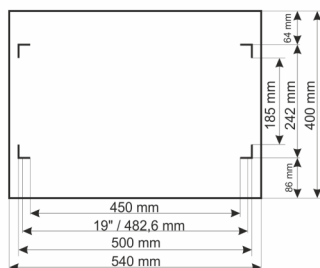

Kod: **RWA654-G** v.1.0 / I
 Nazwa: **Szafa RACK 6U / 19" wisząca do złożenia 540x400 szara**

PL

PRZEZNACZENIE

Szafa RACK 19" umożliwia integrację systemów CCTV, KD, SSWiN, RTV, LAN itp. w małych firmach lub domach. Przeznaczona jest do montażu urządzeń produkowanych w obudowach w standardzie 19". Szafy RACK zapewniają estetyczny montaż urządzeń oraz zabezpieczają je przed mechanicznymi uszkodzeniami.

DANE TECHNICZNE

Wymiary montażowe:	19" x 6U
Wymiary:	540 x 368 x 400 [mm, +/-2]
Wykonanie:	stal walcowana na zimno SPCC, 0,6mm, 1mm, RAL7035 (szary), metalowa profile RACK - 1,0mm płyta górna i dolna - 0,6mm profil konstrukcyjny - 0,6mm drzwi frontowe - 0,6mm / 4mm szkło hartowane drzwi boczne - 0,6mm panel tylny - 0,6mm
Obciążenie statyczne:	30 [kg]
Zamykanie:	drzwi frontowe - zamek (RAZ-G1, ten sam kod) drzwi boczne - Click
Zastosowanie:	do wewnątrz
Stopień ochrony EN60529:	IP 20
Waga:	7.5 / 8.6 [kg]
Typ Szafy:	wisząca do złożenia
Uwagi:	możliwość zmiany rozstawu pomiędzy profilami RACK 19" - przód - tył otwór wentylacyjny w płycie górnej (1 x 105x105mm - wymiar montażowy) wpusty kablowe w płycie dolnej i górnej szafy (175x58mm) możliwość przełożenia drzwiczek lewa prawa
Gwarancja:	2 lata
Deklaracje:	CE