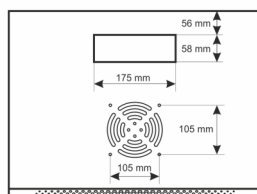

Kod: **RWA654-G** v.1.0 / I
 Nazwa: **Szafa RACK 6U / 19" wisząca do złożenia 540x400 szara**

PL

PRZEZNACZENIE

Szafa RACK 19" umożliwia integrację systemów CCTV, KD, SSWiN, RTV, LAN itp. w małych firmach lub domach. Przeznaczona jest do montażu urządzeń produkowanych w obudowach w standardzie 19". Szafy RACK zapewniają estetyczny montaż urządzeń oraz zabezpieczają je przed mechanicznymi uszkodzeniami.

DANE TECHNICZNE

Wymiary montażowe:	19" x 6U
Wymiary:	540 x 368 x 400 [mm, +/-2]
Wykonanie:	stal walcowana na zimno SPCC, 0,6mm, 1mm, RAL7035 (szary), metalowa profile RACK - 1,0mm płyta górna i dolna - 0,6mm profil konstrukcyjny - 0,6mm drzwi frontowe - 0,6mm / 4mm szkło hartowane drzwi boczne - 0,6mm panel tylny - 0,6mm
Obciążenie statyczne:	30 [kg]
Zamykanie:	drzwi frontowe - zamek (RAZ-G1, ten sam kod) drzwi boczne - Click
Zastosowanie:	do wewnątrz
Stopień ochrony EN60529:	IP 20
Waga:	7.5 / 8.6 [kg]
Typ Szafy:	wisząca do złożenia
Uwagi:	możliwość zmiany rozstawu pomiędzy profilami RACK 19" - przód - tył otwór wentylacyjny w płycie górnej (1 x 105x105mm - wymiar montażowy) wpusty kablowe w płycie dolnej i górnej szafy (175x58mm) możliwość przełożenia drzwiczek lewa prawa
Gwarancja:	2 lata
Deklaracje:	CE