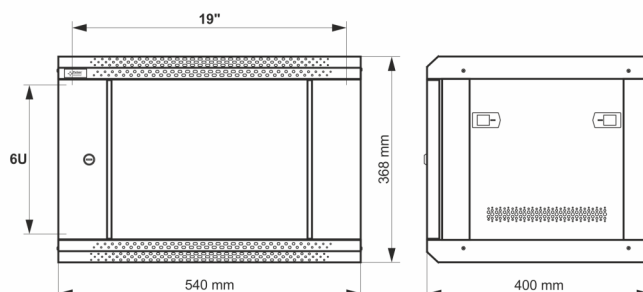

Kod: **RWA654-G** v.1.0 / I
 Nazwa: **Szafa RACK 6U / 19" wisząca do złożenia 540x400 szara**

PL

PRZEZNACZENIE

Szafa RACK 19" umożliwia integrację systemów CCTV, KD, SSWiN, RTV, LAN itp. w małych firmach lub domach. Przeznaczona jest do montażu urządzeń produkowanych w obudowach w standardzie 19". Szafy RACK zapewniają estetyczny montaż urządzeń oraz zabezpieczają je przed mechanicznymi uszkodzeniami.

DANE TECHNICZNE

Wymiary montażowe:	19" x 6U
Wymiary:	540 x 368 x 400 [mm, +/-2]
Wykonanie:	stal walcowana na zimno SPCC, 0,6mm, 1mm, RAL7035 (szary), metalowa profile RACK - 1,0mm płyta górna i dolna - 0,6mm profil konstrukcyjny - 0,6mm drzwi frontowe - 0,6mm / 4mm szkło hartowane drzwi boczne - 0,6mm panel tylny - 0,6mm
Obciążenie statyczne:	30 [kg]
Zamykanie:	drzwi frontowe - zamek (RAZ-G1, ten sam kod) drzwi boczne - Click
Zastosowanie:	do wewnątrz
Stopień ochrony EN60529:	IP 20
Waga:	7.5 / 8.6 [kg]
Typ Szafy:	wisząca do złożenia
Uwagi:	możliwość zmiany rozstawu pomiędzy profilami RACK 19" - przód - tył otwór wentylacyjny w płycie górnej (1 x 105x105mm - wymiar montażowy) wpusty kablowe w płycie dolnej i górnej szafy (175x58mm) możliwość przełożenia drzwiczek lewa prawa
Gwarancja:	2 lata
Deklaracje:	CE