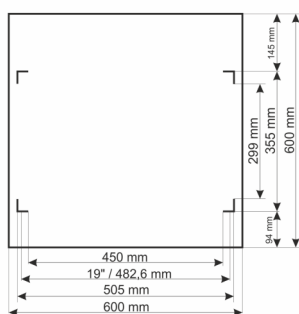

Kod: **RWA666-G** v.1.0 / I  
 Nazwa: **Szafa RACK 6U / 19" wisząca do złożenia 600x600 szara**

## PRZEZNACZENIE

Szafa RACK 19" umożliwia integrację systemów CCTV, KD, SSWiN, RTV, LAN itp. w małych firmach lub domach. Przeznaczona jest do montażu urządzeń produkowanych w obudowach w standardzie 19". Szafy RACK zapewniają estetyczny montaż urządzeń oraz zabezpieczają je przed mechanicznymi uszkodzeniami.

## DANE TECHNICZNE

<b>Wymiary montażowe:</b>	19" x 6U
<b>Wymiary:</b>	600 x 368 x 600 [mm, +/-2]
<b>Wykonanie:</b>	stal walcowana na zimno SPCC, 0.6mm, 0.8mm, 1mm, RAL7035 (szary), metalowa profile RACK - 1,0mm rama szafy - 0,8mm płyta górna i dolna - 0,6mm drzwi frontowe - 0,6mm / 4mm szkło hartowane drzwi boczne - 0,6mm panel tylny - 0,6mm
<b>Obciążenie statyczne:</b>	50 [kg]
<b>Zamykanie:</b>	drzwi frontowe - zamek (RAZ-G2, ten sam kod) drzwi boczne - Click
<b>Zastosowanie:</b>	do wewnątrz
<b>Stopień ochrony EN60529:</b>	IP 20
<b>Waga:</b>	11.8 / 13.8 [kg]
<b>Typ Szafy:</b>	wisząca do złożenia
<b>Uwagi:</b>	możliwość zmiany rozstawu pomiędzy profilami RACK 19" - przód - tył otwory wentylacyjne w płycie górnej (2 x 105x105mm - wymiar montażowy) wpusty kablowe w płycie dolnej i górnej szafy (175x58mm) możliwość przełożenia drzwiczek lewa prawa możliwość montażu kótek
<b>Gwarancja:</b>	2 lata
<b>Deklaracje:</b>	CE