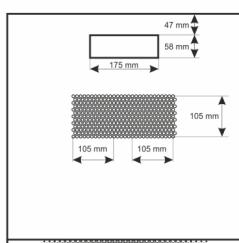

Kod: **RWA666-G** v.1.0 / I  
 Nazwa: **Szafa RACK 6U / 19" wisząca do złożenia 600x600 szara**

## PRZEZNACZENIE

Szafa RACK 19" umożliwia integrację systemów CCTV, KD, SSWiN, RTV, LAN itp. w małych firmach lub domach. Przeznaczona jest do montażu urządzeń produkowanych w obudowach w standardzie 19". Szafy RACK zapewniają estetyczny montaż urządzeń oraz zabezpieczają je przed mechanicznymi uszkodzeniami.

## DANE TECHNICZNE

<b>Wymiary montażowe:</b>	19" x 6U
<b>Wymiary:</b>	600 x 368 x 600 [mm, +/-2]
<b>Wykonanie:</b>	stal walcowana na zimno SPCC, 0.6mm, 0.8mm, 1mm, RAL7035 (szary), metalowa profile RACK - 1,0mm rama szafy - 0,8mm płyta górna i dolna - 0,6mm drzwi frontowe - 0,6mm / 4mm szkło hartowane drzwi boczne - 0,6mm panel tylny - 0,6mm
<b>Obciążenie statyczne:</b>	50 [kg]
<b>Zamykanie:</b>	drzwi frontowe - zamek (RAZ-G2, ten sam kod) drzwi boczne - Click
<b>Zastosowanie:</b>	do wewnątrz
<b>Stopień ochrony EN60529:</b>	IP 20
<b>Waga:</b>	11.8 / 13.8 [kg]
<b>Typ Szafy:</b>	wisząca do złożenia
<b>Uwagi:</b>	możliwość zmiany rozstawu pomiędzy profilami RACK 19" - przód - tył otwory wentylacyjne w płycie górnej (2 x 105x105mm - wymiar montażowy) wpusty kablowe w płycie dolnej i górnej szafy (175x58mm) możliwość przełożenia drzwiczek lewa prawa możliwość montażu kótek
<b>Gwarancja:</b>	2 lata
<b>Deklaracje:</b>	CE