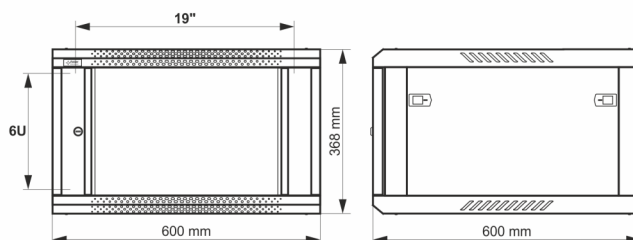

Kod: **RWA666-G** v.1.0 / I  
 Nazwa: **Szafa RACK 6U / 19" wisząca do złożenia 600x600 szara**

## PRZEZNACZENIE

Szafa RACK 19" umożliwia integrację systemów CCTV, KD, SSWiN, RTV, LAN itp. w małych firmach lub domach. Przeznaczona jest do montażu urządzeń produkowanych w obudowach w standardzie 19". Szafy RACK zapewniają estetyczny montaż urządzeń oraz zabezpieczają je przed mechanicznymi uszkodzeniami.

## DANE TECHNICZNE

<b>Wymiary montażowe:</b>	19" x 6U
<b>Wymiary:</b>	600 x 368 x 600 [mm, +/-2]
<b>Wykonanie:</b>	stal walcowana na zimno SPCC, 0.6mm, 0.8mm, 1mm, RAL7035 (szary), metalowa profile RACK - 1,0mm rama szafy - 0,8mm płyta górna i dolna - 0,6mm drzwi frontowe - 0,6mm / 4mm szkło hartowane drzwi boczne - 0,6mm panel tylny - 0,6mm
<b>Obciążenie statyczne:</b>	50 [kg]
<b>Zamykanie:</b>	drzwi frontowe - zamek (RAZ-G2, ten sam kod) drzwi boczne - Click
<b>Zastosowanie:</b>	do wewnątrz
<b>Stopień ochrony EN60529:</b>	IP 20
<b>Waga:</b>	11.8 / 13.8 [kg]
<b>Typ Szafy:</b>	wisząca do złożenia
<b>Uwagi:</b>	możliwość zmiany rozstawu pomiędzy profilami RACK 19" - przód - tył otwory wentylacyjne w płycie górnej (2 x 105x105mm - wymiar montażowy) wpusty kablowe w płycie dolnej i górnej szafy (175x58mm) możliwość przełożenia drzwiczek lewa prawa możliwość montażu kótek
<b>Gwarancja:</b>	2 lata
<b>Deklaracje:</b>	CE