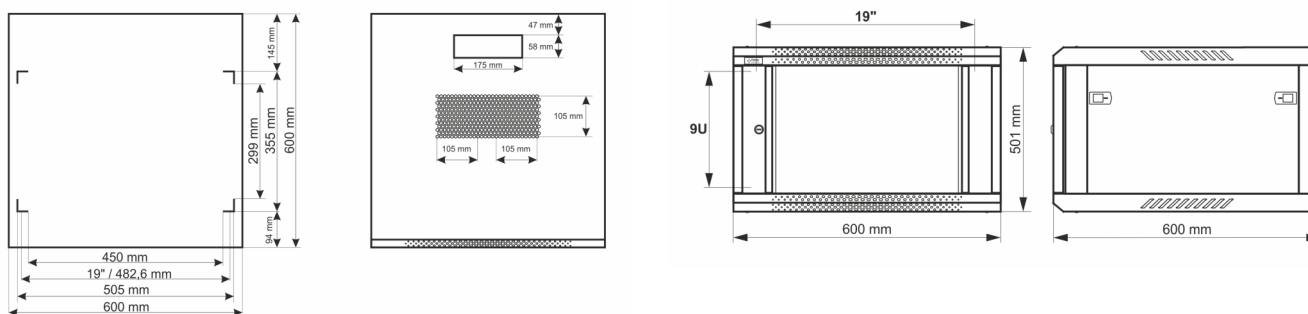

Kod: **RWA966-G** v.1.0 / I
 Nazwa: **Szafa RACK 9U / 19" wisząca do złożenia 600x600 szara**

PRZEZNACZENIE

Szafa RACK 19" umożliwia integrację systemów CCTV, KD, SSWiN, RTV, LAN itp. w małych firmach lub domach. Przeznaczona jest do montażu urządzeń produkowanych w obudowach w standardzie 19". Szafy RACK zapewniają estetyczny montaż urządzeń oraz zabezpieczają je przed mechanicznymi uszkodzeniami.

DANE TECHNICZNE

Wymiary montażowe:	19" x 9U
Wymiary:	600 x 501 x 600 [mm, +/-2]
Wykonanie:	stal walcowana na zimno SPCC, 0,6mm, 0,8mm, 1mm, RAL7035 (szary), metalowa profile RACK - 1,0mm rama szafy - 0,8mm płyta górna i dolna - 0,6mm drzwi frontowe - 0,6mm / 4mm szkło hartowane drzwi boczne - 0,6mm panel tylny - 0,6mm
Obciążenie statyczne:	50 [kg]
Zamykanie:	drzwi frontowe - zamek (RAZ-G2, ten sam kod) drzwi boczne - Click
Zastosowanie:	do wewnątrz
Stopień ochrony EN60529:	IP 20
Waga:	14 / 16 [kg]
Typ Szafy:	wisząca do złożenia
Uwagi:	możliwość zmiany rozstawu pomiędzy profilami RACK 19" - przód - tył otwory wentylacyjne w płycie górnej (2 x 105x105mm - wymiar montażowy) wpusty kablowe w płycie dolnej i górnej szafy (175x58mm) możliwość przełożenia drzwiczek lewa prawa możliwość montażu kótek
Gwarancja:	2 lata
Deklaracje:	CE