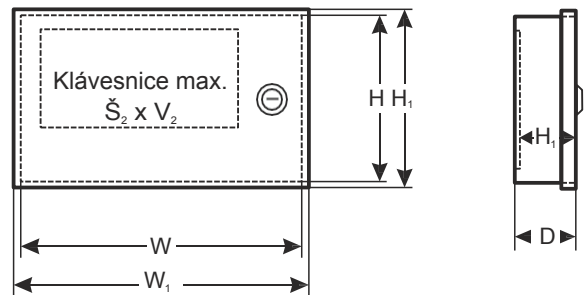

KÓD: **AWO352** v1.2/III  
 NÁZO: **LED/B SATEL**  
 V:

**CIEĽ****SATEL:**

KLÁVESNICE: CA-4V KLED, CA-6 KLED, CA 10 KLED, CA-64 S, CA-64 SZ, SZW-02

**TECHNICKÉ ÚDAJE**

**Vonkajšie rozmery skrine:** Š=211, V=110, H=42 [+/- 2mm] **Vonkajšie rozmery**

**predného panelu:** Š<sub>1</sub>=218, V<sub>1</sub>=115 [+/- 2mm] **Montážne rozmery klávesnice:**

Š<sub>2</sub>=155, V<sub>2</sub>=105, H<sub>1</sub>=32 [+/- 2 mm]

**Hmotnosť netto/brutto:** 0,65 kg / 0,70 kg [+/-0,1 kg]

**Prevádzkové prostredie:** trieda II, -10 °C ÷ 40 °C

**Popis materiálu:** plech DC01, hrúbka: 0,7 mm, antikorózna ochrana, farba: RAL 9003

**Určenie:** vnútorné

**Ochrana proti neoprávnenému zásahu:** 1 x mikrosplínač: otváranie, 0,5 A pri 50 V DC max. NC kontakty