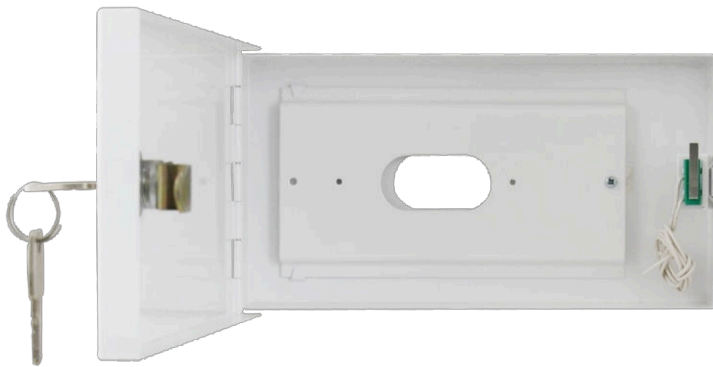

KÓD: **AWO352** v1.2/III  
 NÁZO: **LED/B SATEL**  
 V:

**CIEĽ****SATEL:**

KLÁVESNICE: CA-4V KLED, CA-6 KLED, CA 10 KLED, CA-64 S, CA-64 SZ, SZW-02

**TECHNICKÉ ÚDAJE**

**Vonkajšie rozmery skrine:** Š=211, V=110, H=42 [+/- 2mm] **Vonkajšie rozmery**

**predného panelu:** Š<sub>1</sub>=218, V<sub>1</sub>=115 [+/- 2mm] **Montážne rozmery klávesnice:**

Š<sub>2</sub>=155, V<sub>2</sub>=105, H<sub>1</sub>=32 [+/- 2 mm]

**Hmotnosť netto/brutto:** 0,65 kg / 0,70 kg [+/-0,1 kg]

**Prevádzkové prostredie:** trieda II, -10 °C ÷ 40 °C

**Popis materiálu:** plech DC01, hrúbka: 0,7 mm, antikorózna ochrana, farba: RAL 9003

**Určenie:** vnútorné

**Ochrana proti neoprávnenému zásahu:** 1 x mikrosplínač: otváranie, 0,5 A pri 50 V DC max. NC kontakty