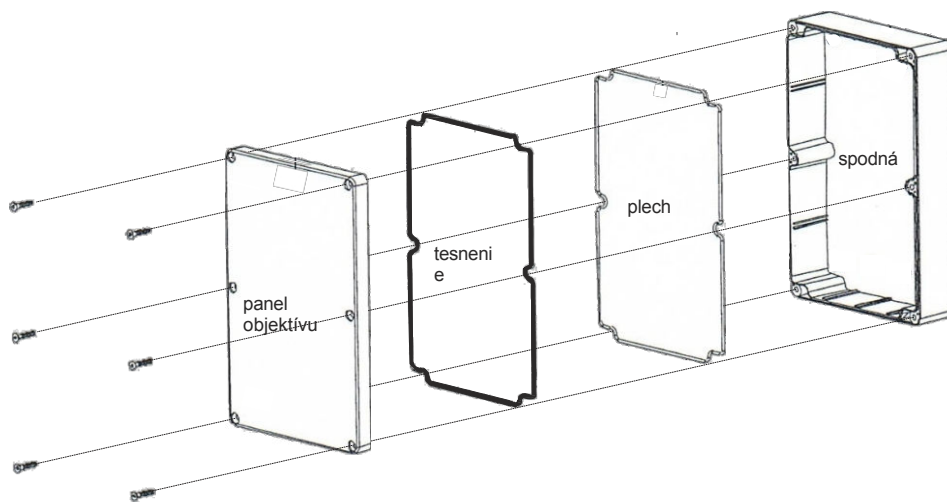

KÓD: **AWO 604** v.1.0/IV
 NÁZOV: **Puzdro ABS 265x185x95 IP65**

EN

URČENIE

Kryt AWO604 je určený na inštaláciu bezpečnostných systémov kontroly prístupu a kamerových systémov, ktoré vyžadujú stupeň krytia IP65. Stupeň krytia IP65 („6“ – ochrana proti prachu, „5“ – ochrana proti prúdu vody). Skriňa je vybavená kovovou montážnou doskou s hrúbkou 1 mm a rozmermi 157 mm x 235 mm (pozinkovaná) a káblowymi priechodkami M12 (2 ks) a M16 (1 ks).

TECHNICKÉ ÚDAJE

Vonkajšie rozmery skrine:	Š=184, V=263, H=96 [+/- 2 mm]
Vnútorne rozmery skrine:	Š, =157, V, =236, H, =83 [+/- 2 mm]
Montážne rozmery skrine:	Š, =153, V, =251 [+/- 2 mm] Rozmery
montážnej dosky:	Š ₃ =157, V ₃ =235 [+/- 2 mm]
Čistá/hrubá hmotnosť:	1 094 / 1 208 [kg]
Prevádzkové podmienky:	Environmentálna trieda II, -20 °C + +70 °C
Materiál:	ABS, IP65, farba: béžová
Určenie:	vonkajšie / vnútorné
Uzatváranie:	upevnenie: skrutky s hlavou typu „cheese head“ x 6
Poznámky:	súčasťou balenia sú káblové priechodky: (M12x1,25) 2 ks a (M16x1,5) 1 ks.
Vyhľadania, záruka:	CE, RoHS, 2 roky od dátumu výroby