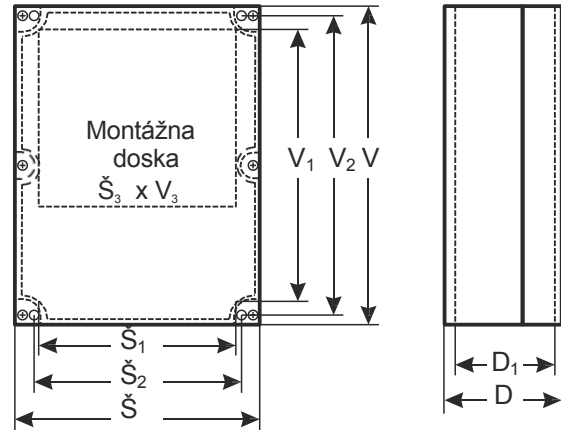

KÓD: **AWO 604** v.1.0/IV
 NÁZOV: **Puzdro ABS 265x185x95 IP65**

EN

URČENIE

Kryt AWO604 je určený na inštaláciu bezpečnostných systémov kontroly prístupu a kamerových systémov, ktoré vyžadujú stupeň krytia IP65. Stupeň krytia IP65 („6“ – ochrana proti prachu, „5“ – ochrana proti prúdu vody). Skriňa je vybavená kovovou montážnou doskou s hrúbkou 1 mm a rozmermi 157 mm x 235 mm (pozinkovaná) a káblowymi priechodkami M12 (2 ks) a M16 (1 ks).

TECHNICKÉ ÚDAJE

Vonkajšie rozmery skrine:	Š=184, V=263, H=96 [+/- 2 mm]
Vnútorne rozmery skrine:	Š, =157, V, =236, H, =83 [+/- 2 mm]
Montážne rozmery skrine:	Š, =153, V, =251 [+/- 2 mm] Rozmery
montážnej dosky:	Š ₃ =157, V ₃ =235 [+/- 2 mm]
Čistá/hrubá hmotnosť:	1 094 / 1 208 [kg]
Prevádzkové podmienky:	Environmentálna trieda II, -20 °C + +70 °C
Materiál:	ABS, IP65, farba: béžová
Určenie:	vonkajšie / vnútorné
Uzatváranie:	upevnenie: skrutky s hlavou typu „cheese head“ x 6
Poznámky:	súčasťou balenia sú káblové priechodky: (M12x1,25) 2 ks a (M16x1,5) 1 ks.
Vyhľadania, záruka:	CE, RoHS, 2 roky od dátumu výroby