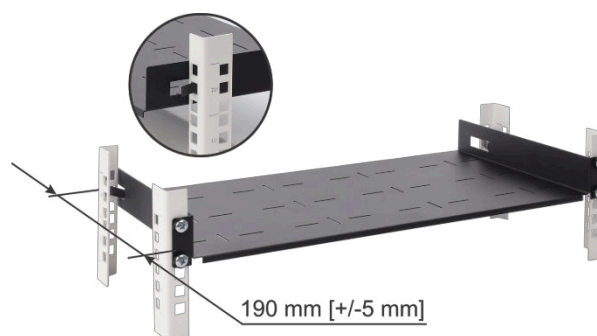

Kód: **RAPD-1U235-B** v.1.0/1

Názov: **1U hĺbková polica so sklopnou bočnou oporou pre skrine RACK 19'', 445x235, čierna**

EN

URČENIE

Police s hĺbkou 1U so zadnou oporou, určené pre 19" RACK skrine, kde vzdialenosť medzi RACK profilmi (z prednej strany k zadnej) je 190 mm +/- 5 mm. Police je možné použiť aj ako police so štandardnou hĺbkou (bez použitia zadných podpier).

TECHNICKÉ ÚDAJE:

Montážne rozmery:	19"x1Ux190mm montáž v jednej rovine so zadnou oporou, 4 skrutky M6 + klietkové matice sú súčasťou balenia
Rozmery:	485 x 44,4 x 235 [mm, +/-2]
Police:	445 x 235 [mm, +/-2]
Materiál:	elektrolyticky pozinkovaný plech DC01, 1 mm, RAL9005 (čierna), metalická
Statické zaťaženie:	20 [kg]
Hmotnosť:	1 / 1,2 [kg]
Záruka:	2 roky