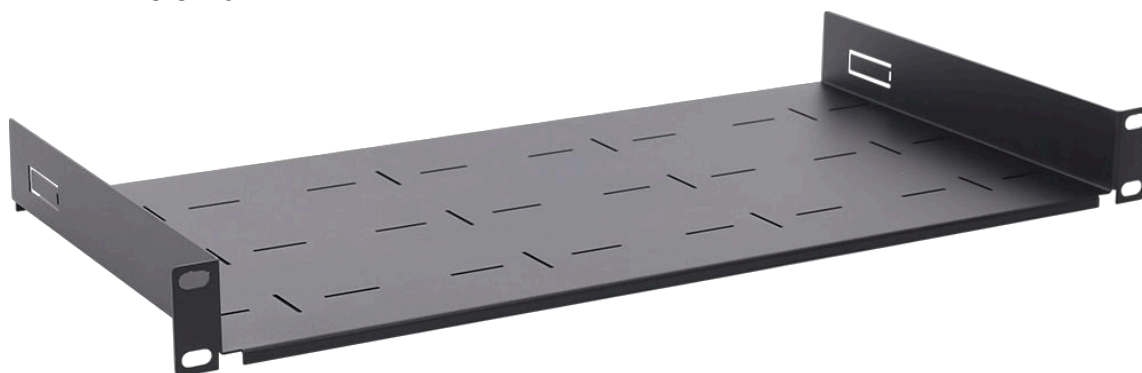

Kód: **RAPD-1U235-B** v.1.0/1

Názov: **1U hĺbková polica so sklopnou bočnou oporou pre skrine RACK 19'', 445x235, čierna**

EN

URČENIE

Police s hĺbkou 1U so zadnou oporou, určené pre 19" RACK skrine, kde vzdialenosť medzi RACK profilmi (z prednej strany k zadnej) je 190 mm +/- 5 mm. Police je možné použiť aj ako police so štandardnou hĺbkou (bez použitia zadných podpier).

TECHNICKÉ ÚDAJE:

Montážne rozmery:	19"x1Ux190mm montáž v jednej rovine so zadnou oporou, 4 skrutky M6 + klietkové matice sú súčasťou balenia
Rozmery:	485 x 44,4 x 235 [mm, +/-2]
Police:	445 x 235 [mm, +/-2]
Materiál:	elektrolyticky pozinkovaný plech DC01, 1 mm, RAL9005 (čierna), metalická
Statické zaťaženie:	20 [kg]
Hmotnosť:	1 / 1,2 [kg]
Záruka:	2 roky