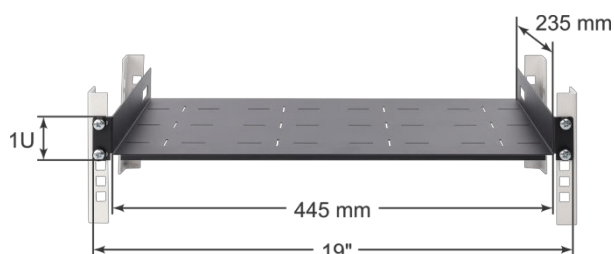

Kód: **RAPD-1U235-B** v.1.0/1

Názov: **1U hĺbková polica so sklopnou bočnou oporou pre skrine RACK 19'', 445x235, čierna**

EN

URČENIE

Police s hĺbkou 1U so zadnou oporou, určené pre 19" RACK skrine, kde vzdialenosť medzi RACK profilmi (z prednej strany k zadnej) je 190 mm +/- 5 mm. Police je možné použiť aj ako police so štandardnou hĺbkou (bez použitia zadných podpier).

TECHNICKÉ ÚDAJE:

Montážne rozmery:	19"x1Ux190mm montáž v jednej rovine so zadnou oporou, 4 skrutky M6 + klietkové matice sú súčasťou balenia
Rozmery:	485 x 44,4 x 235 [mm, +/-2]
Police:	445 x 235 [mm, +/-2]
Materiál:	elektrolyticky pozinkovaný plech DC01, 1 mm, RAL9005 (čierna), metalická
Statické zaťaženie:	20 [kg]
Hmotnosť:	1 / 1,2 [kg]
Záruka:	2 roky