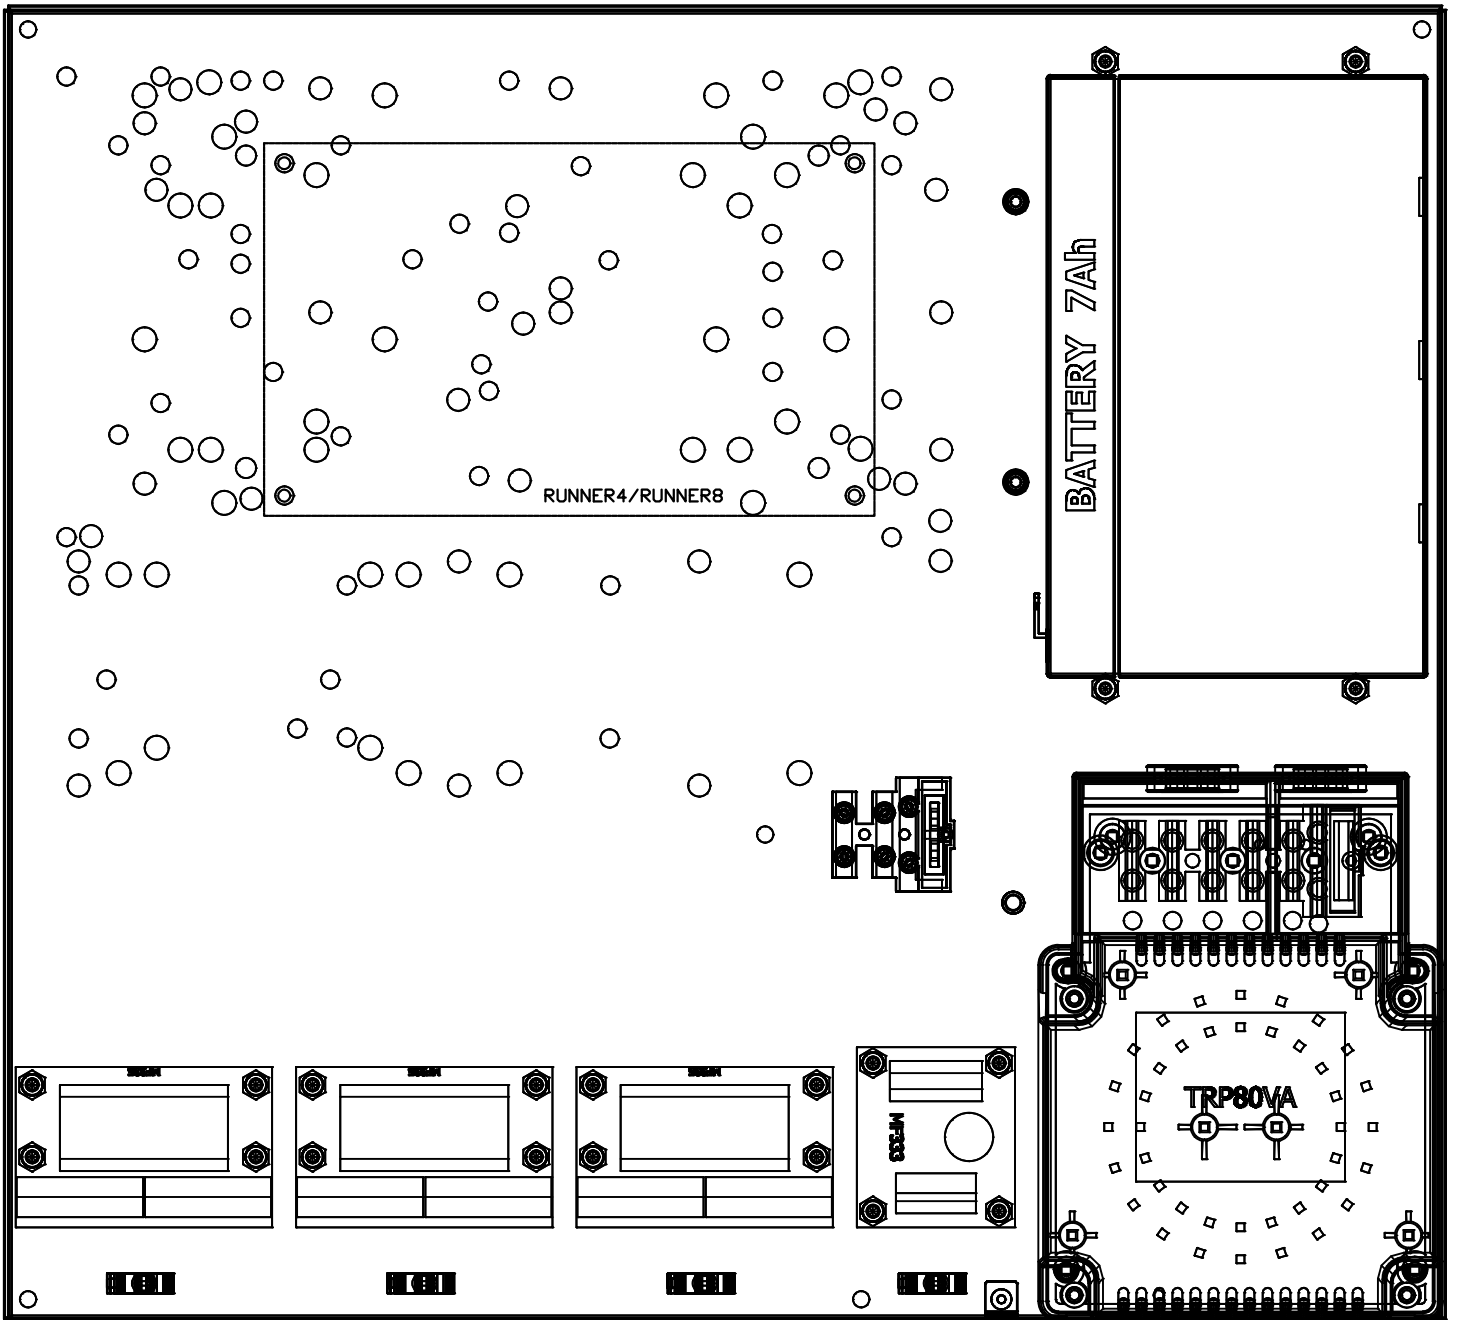

ARAD-S2

CROW