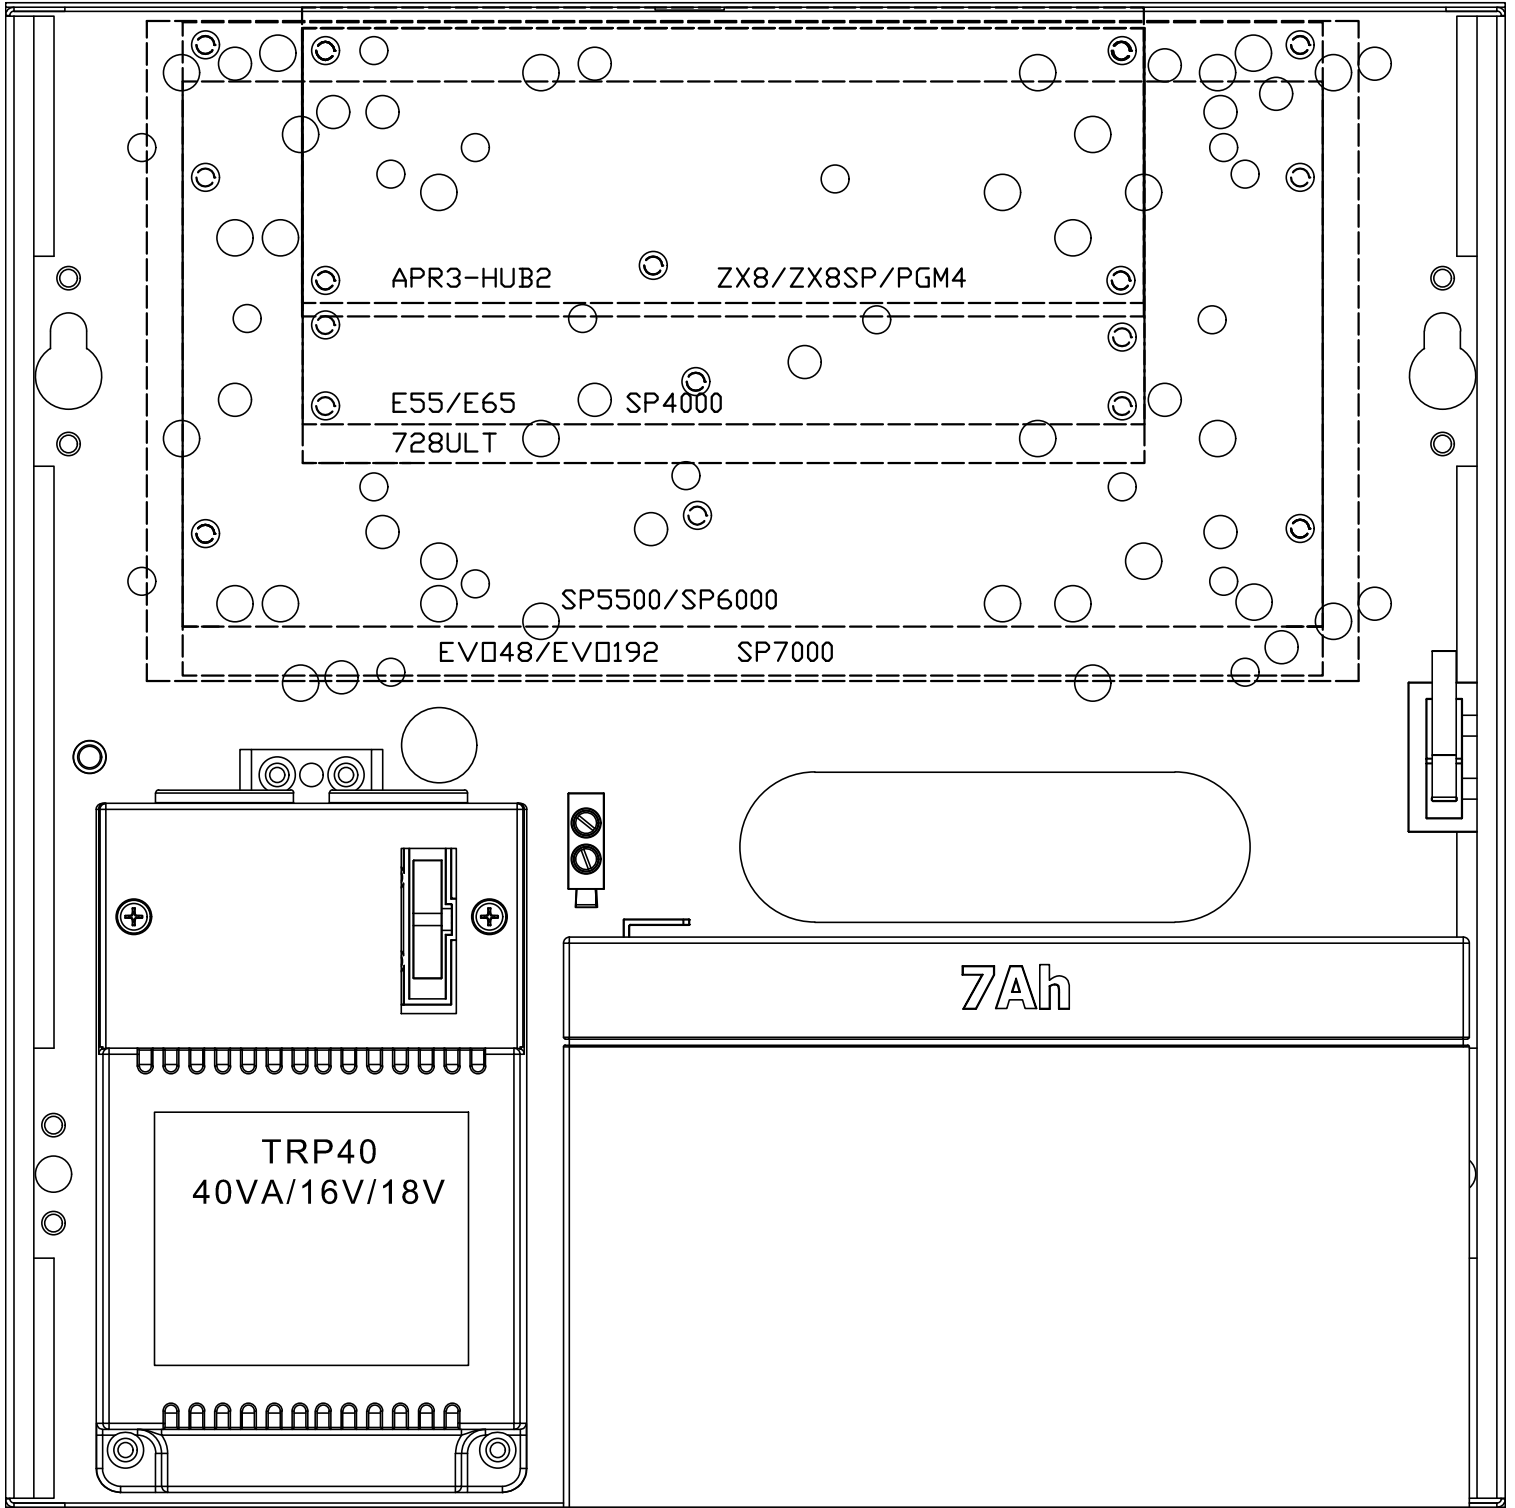

AWO009 - 7/TRP40/DSPR/S

PARADOX