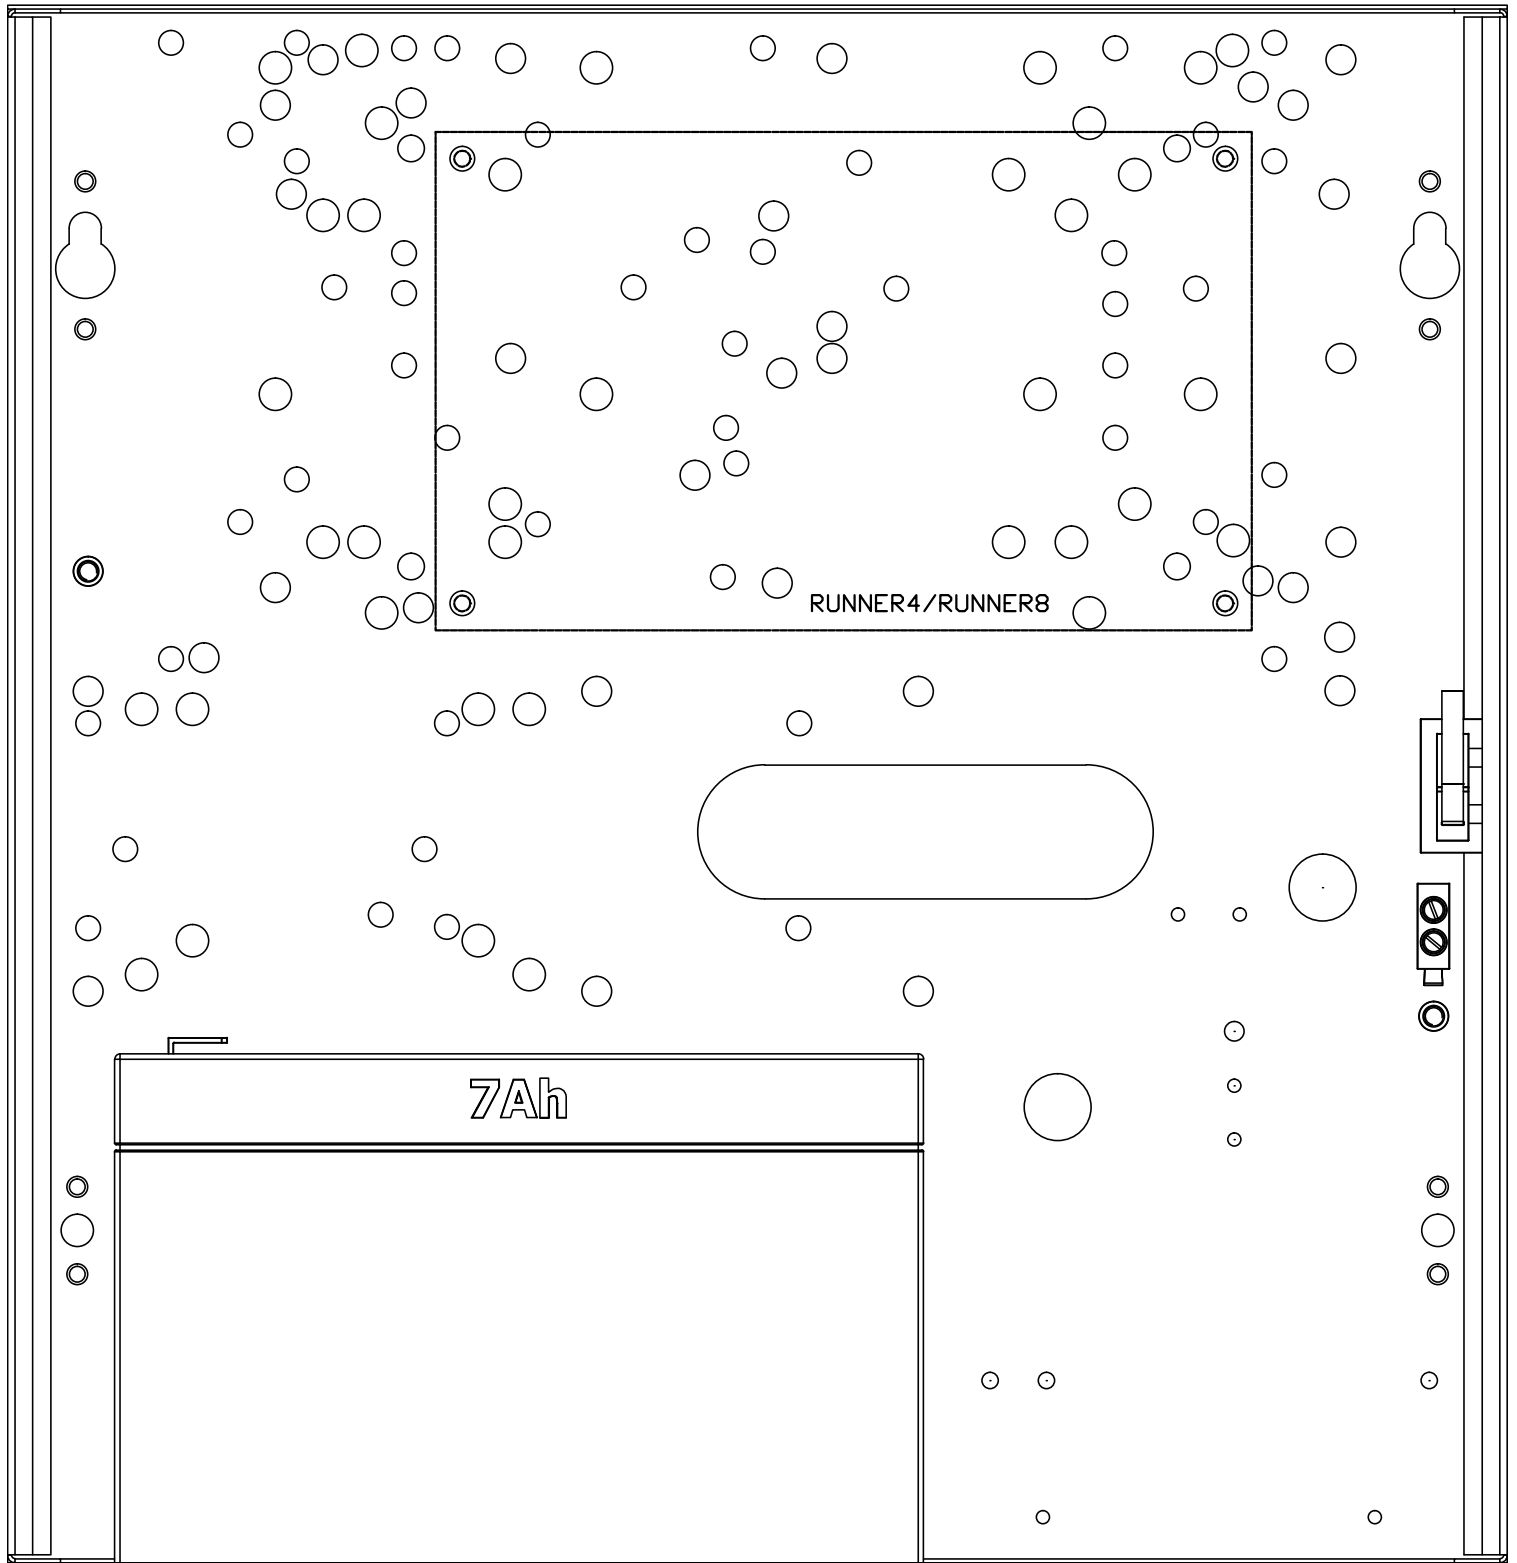

AWO150PU - 7/40/DSPR/PUSTA

CROW