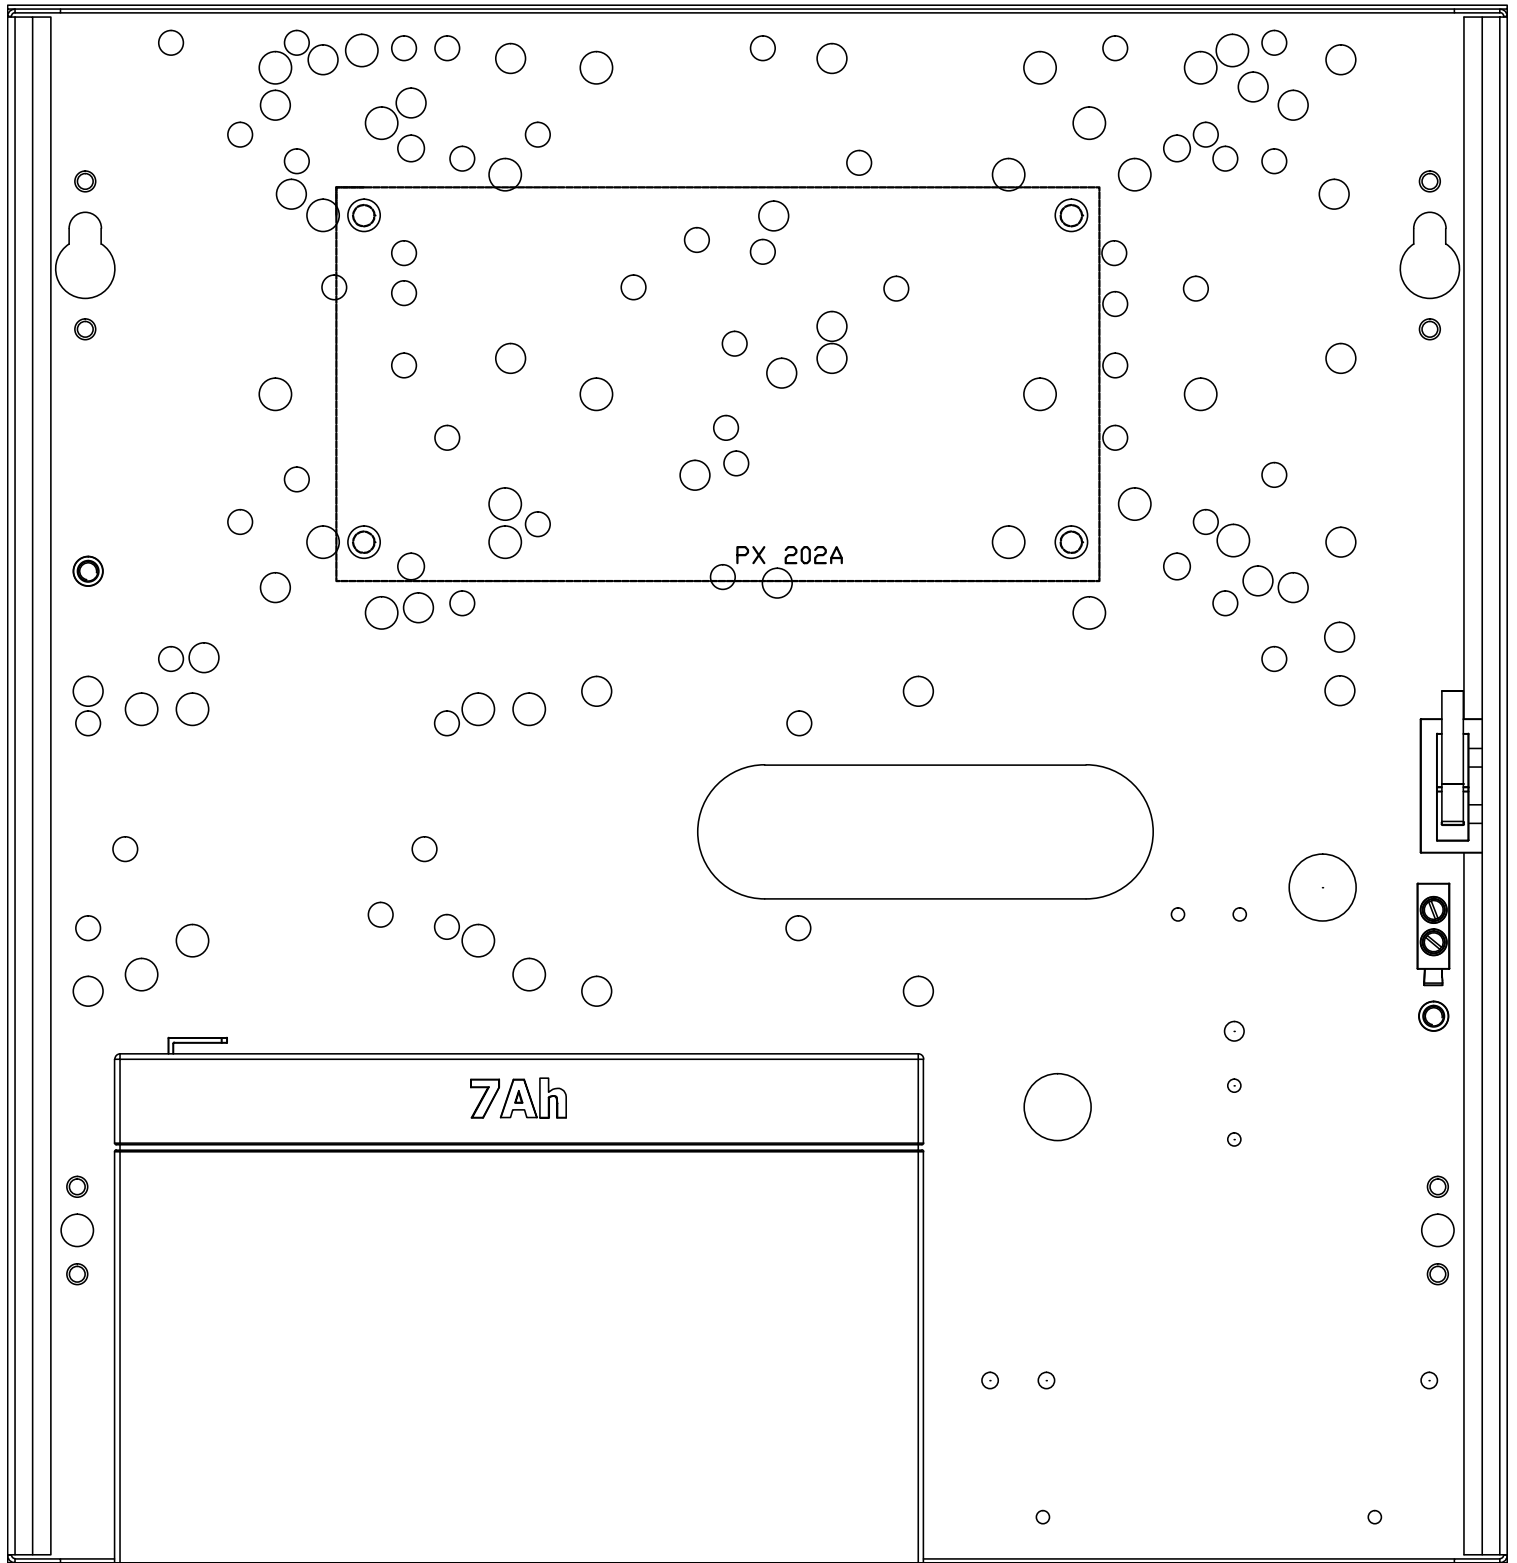

AWO150PU - 7/40/DSPR/PUSTA

EBS