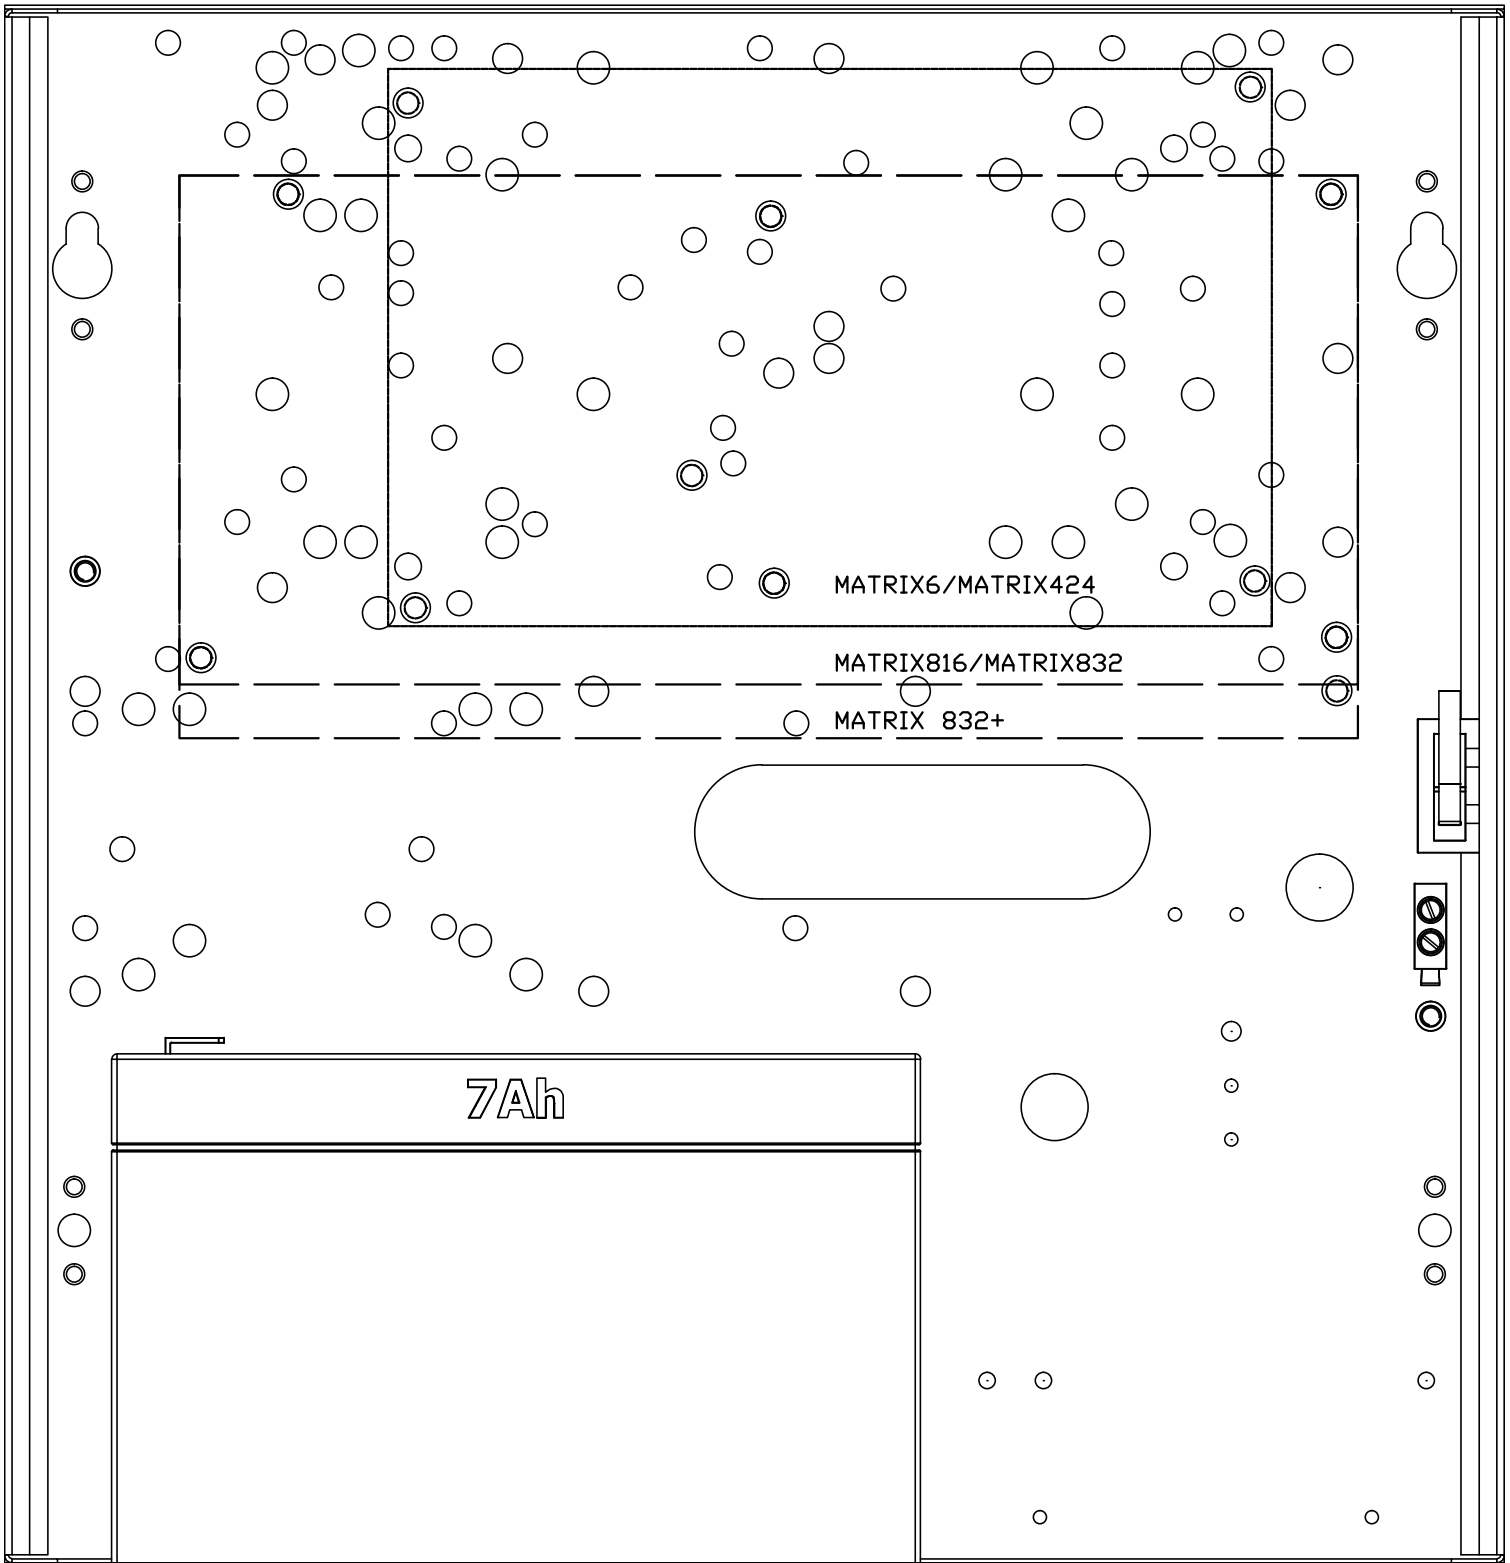

AWO150PU - 7/40/DSPR/PUSTA

PYRONIX