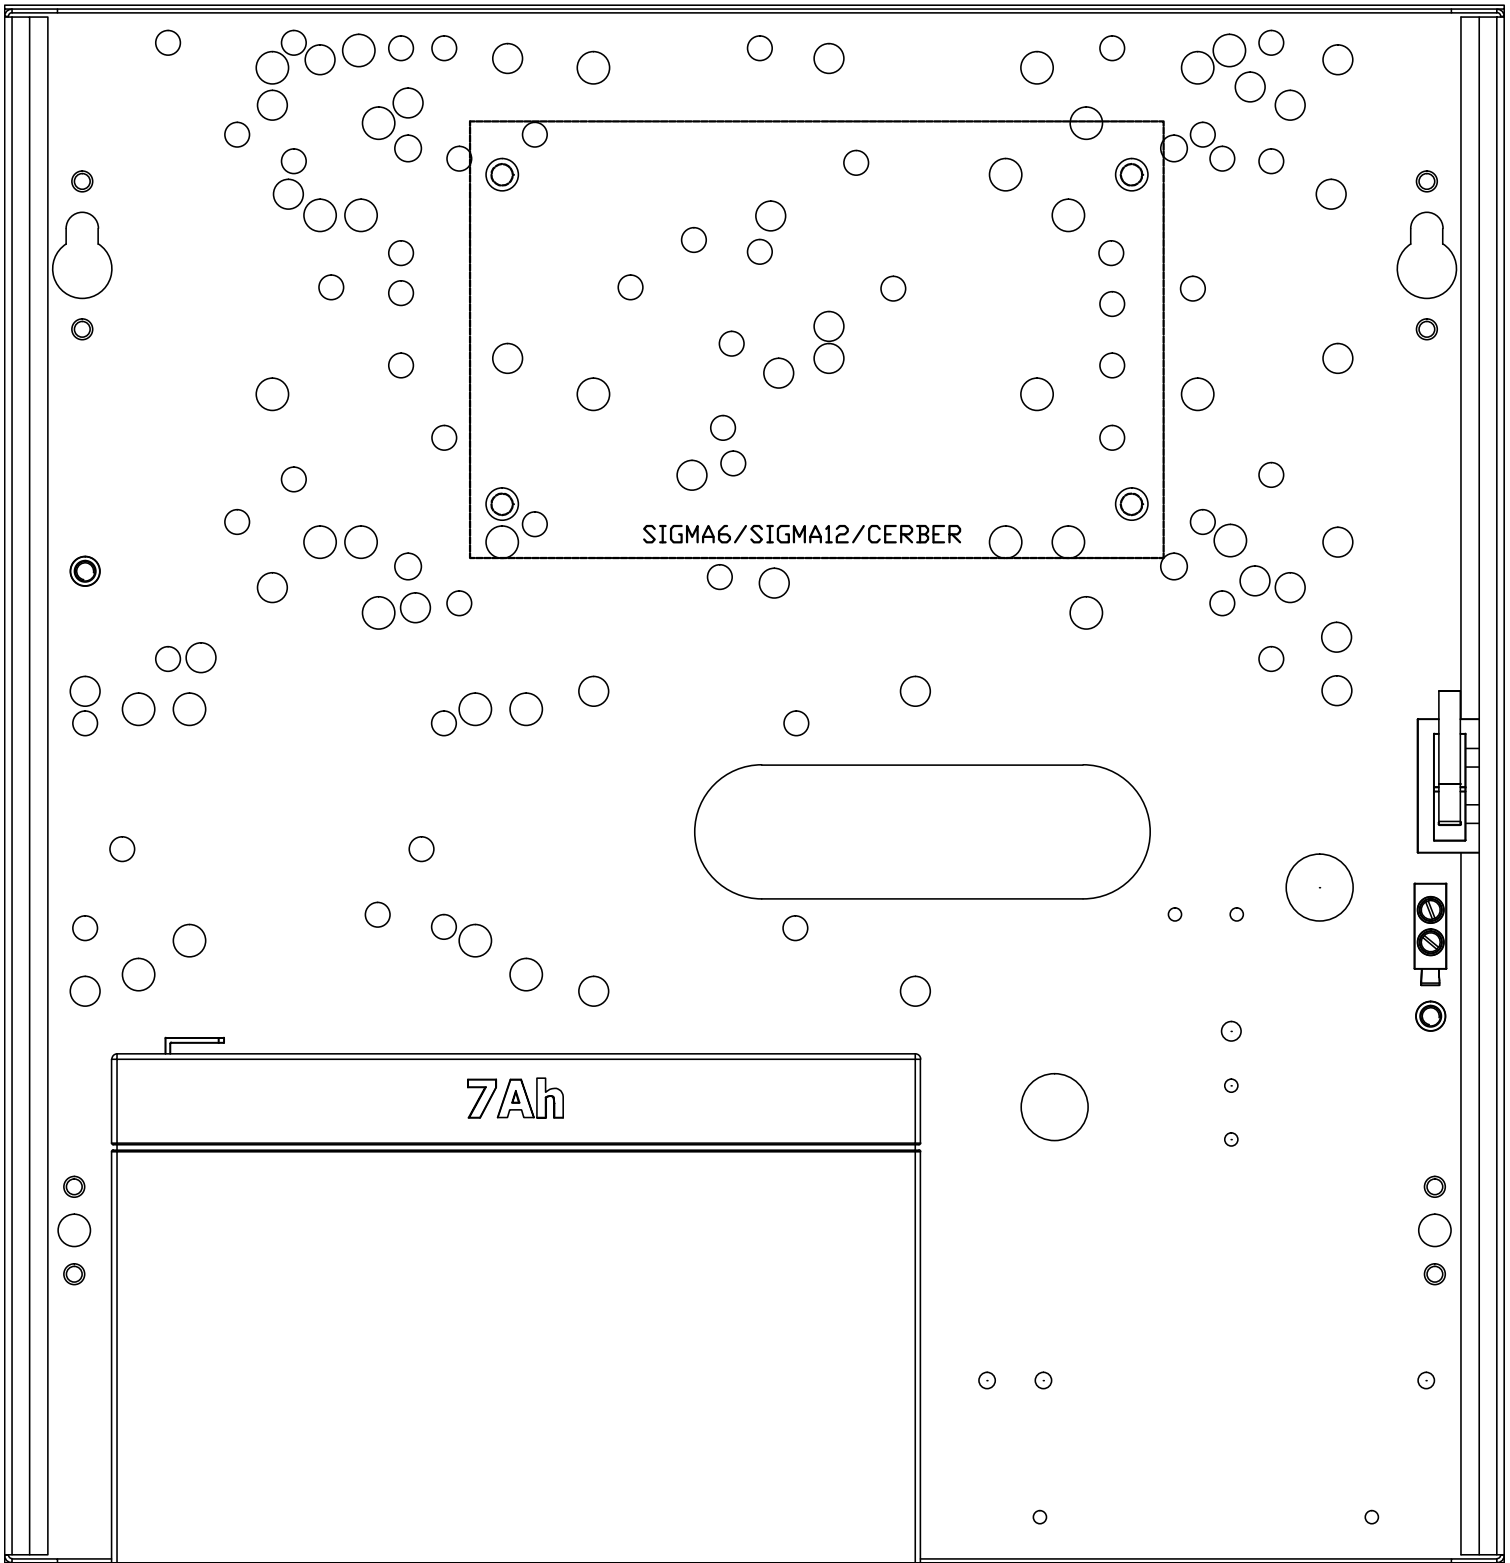

AWO150PU - 7/40/DSPR/PUSTA

ROEL