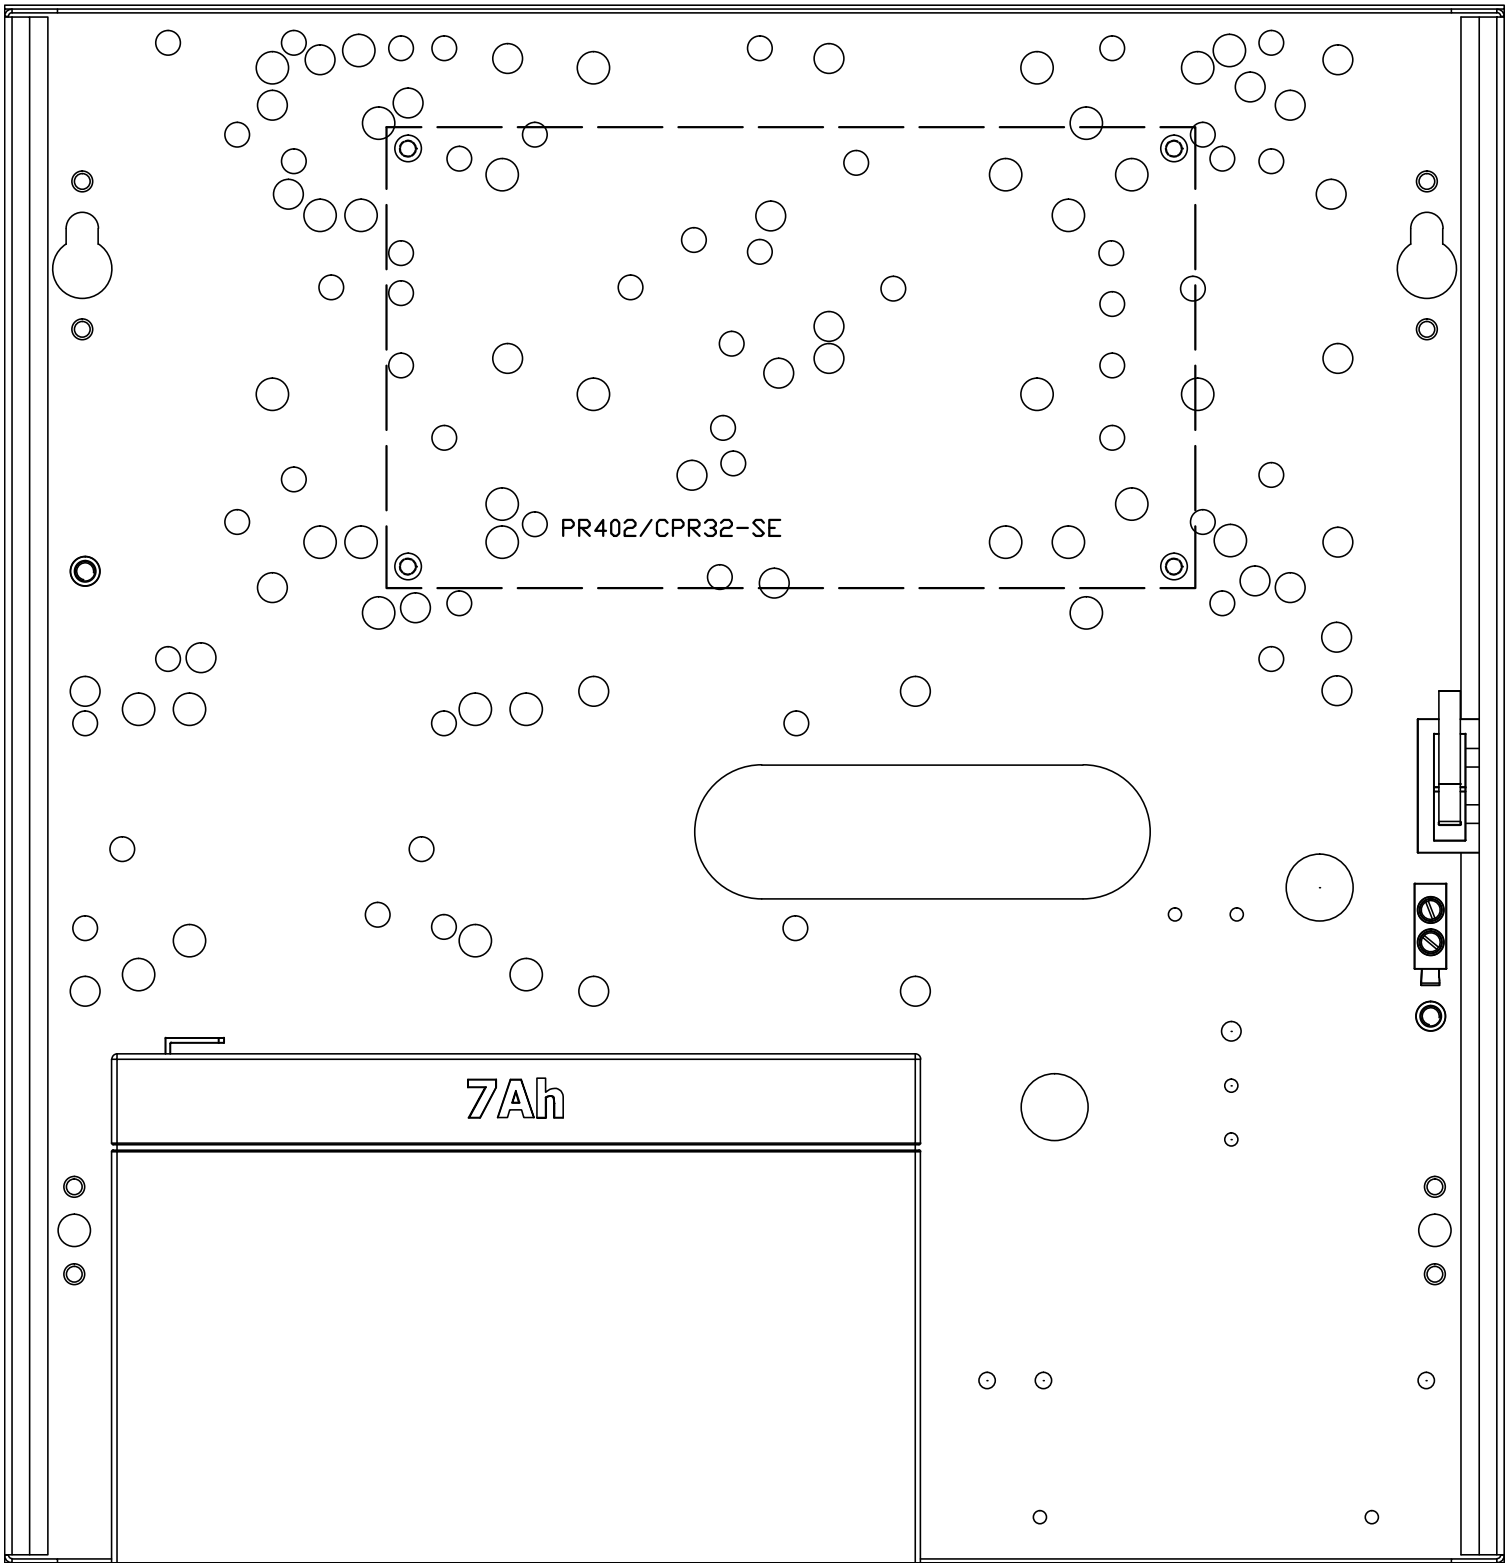

AWO150PU - 7/40/DSPR/PUSTA

ROGER