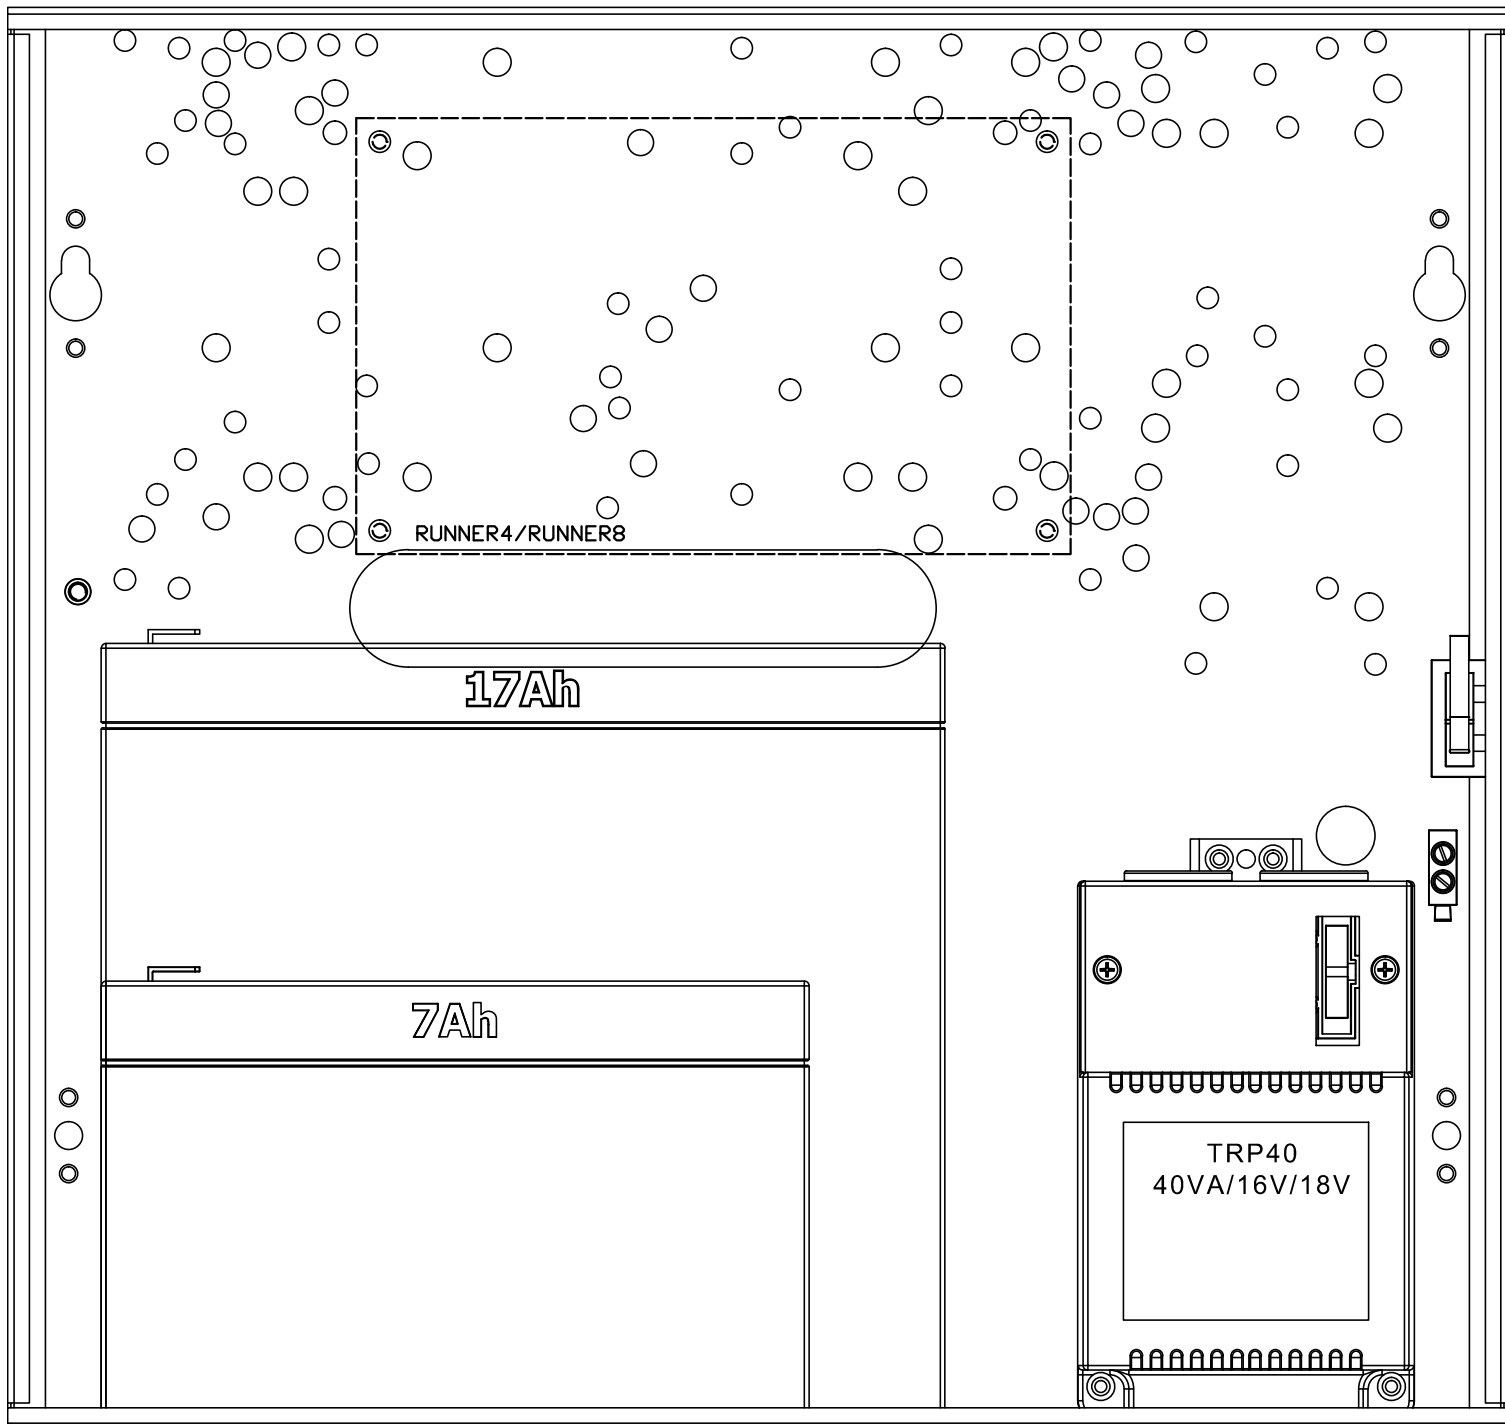

AWO220 - 17/TRP40/DSPR/S

CROW