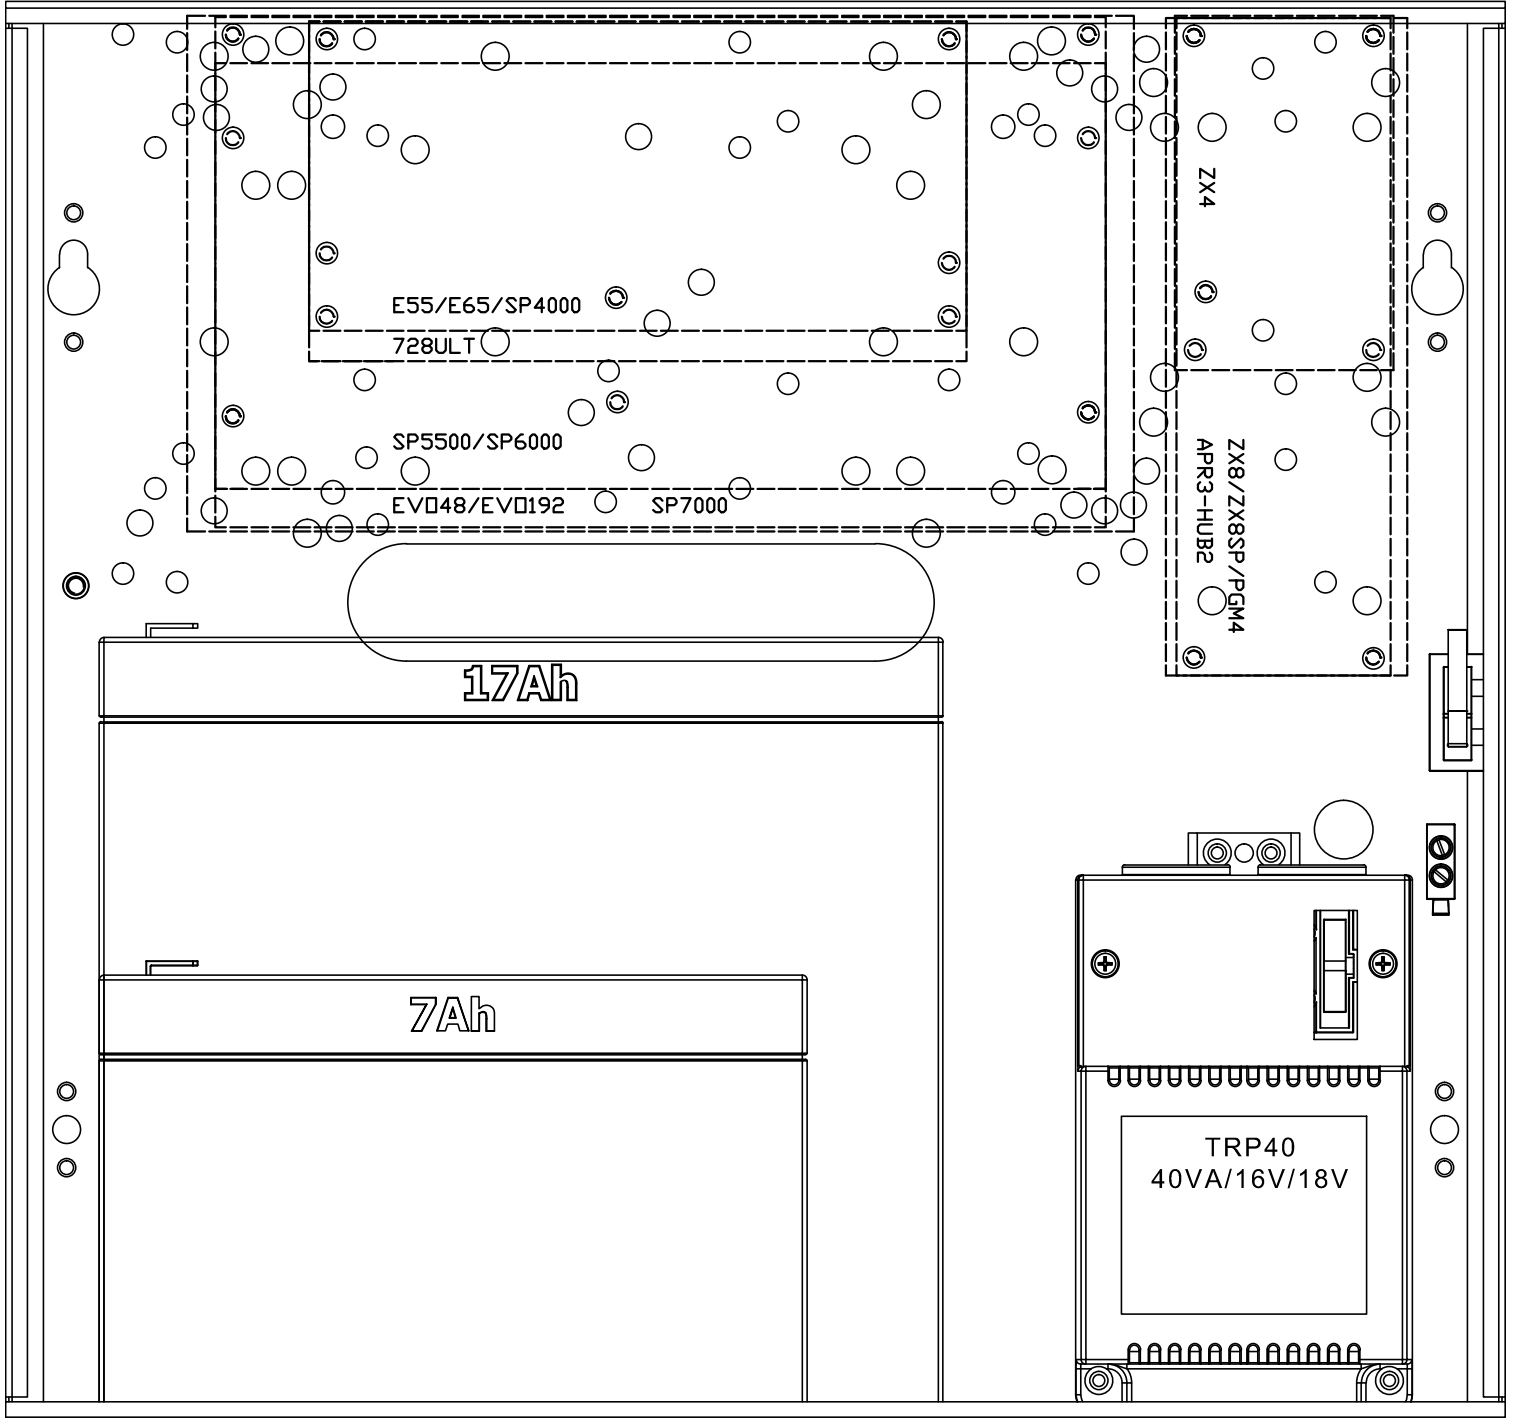

AWO220 - 17/TRP40/DSPR/S

PARADOX