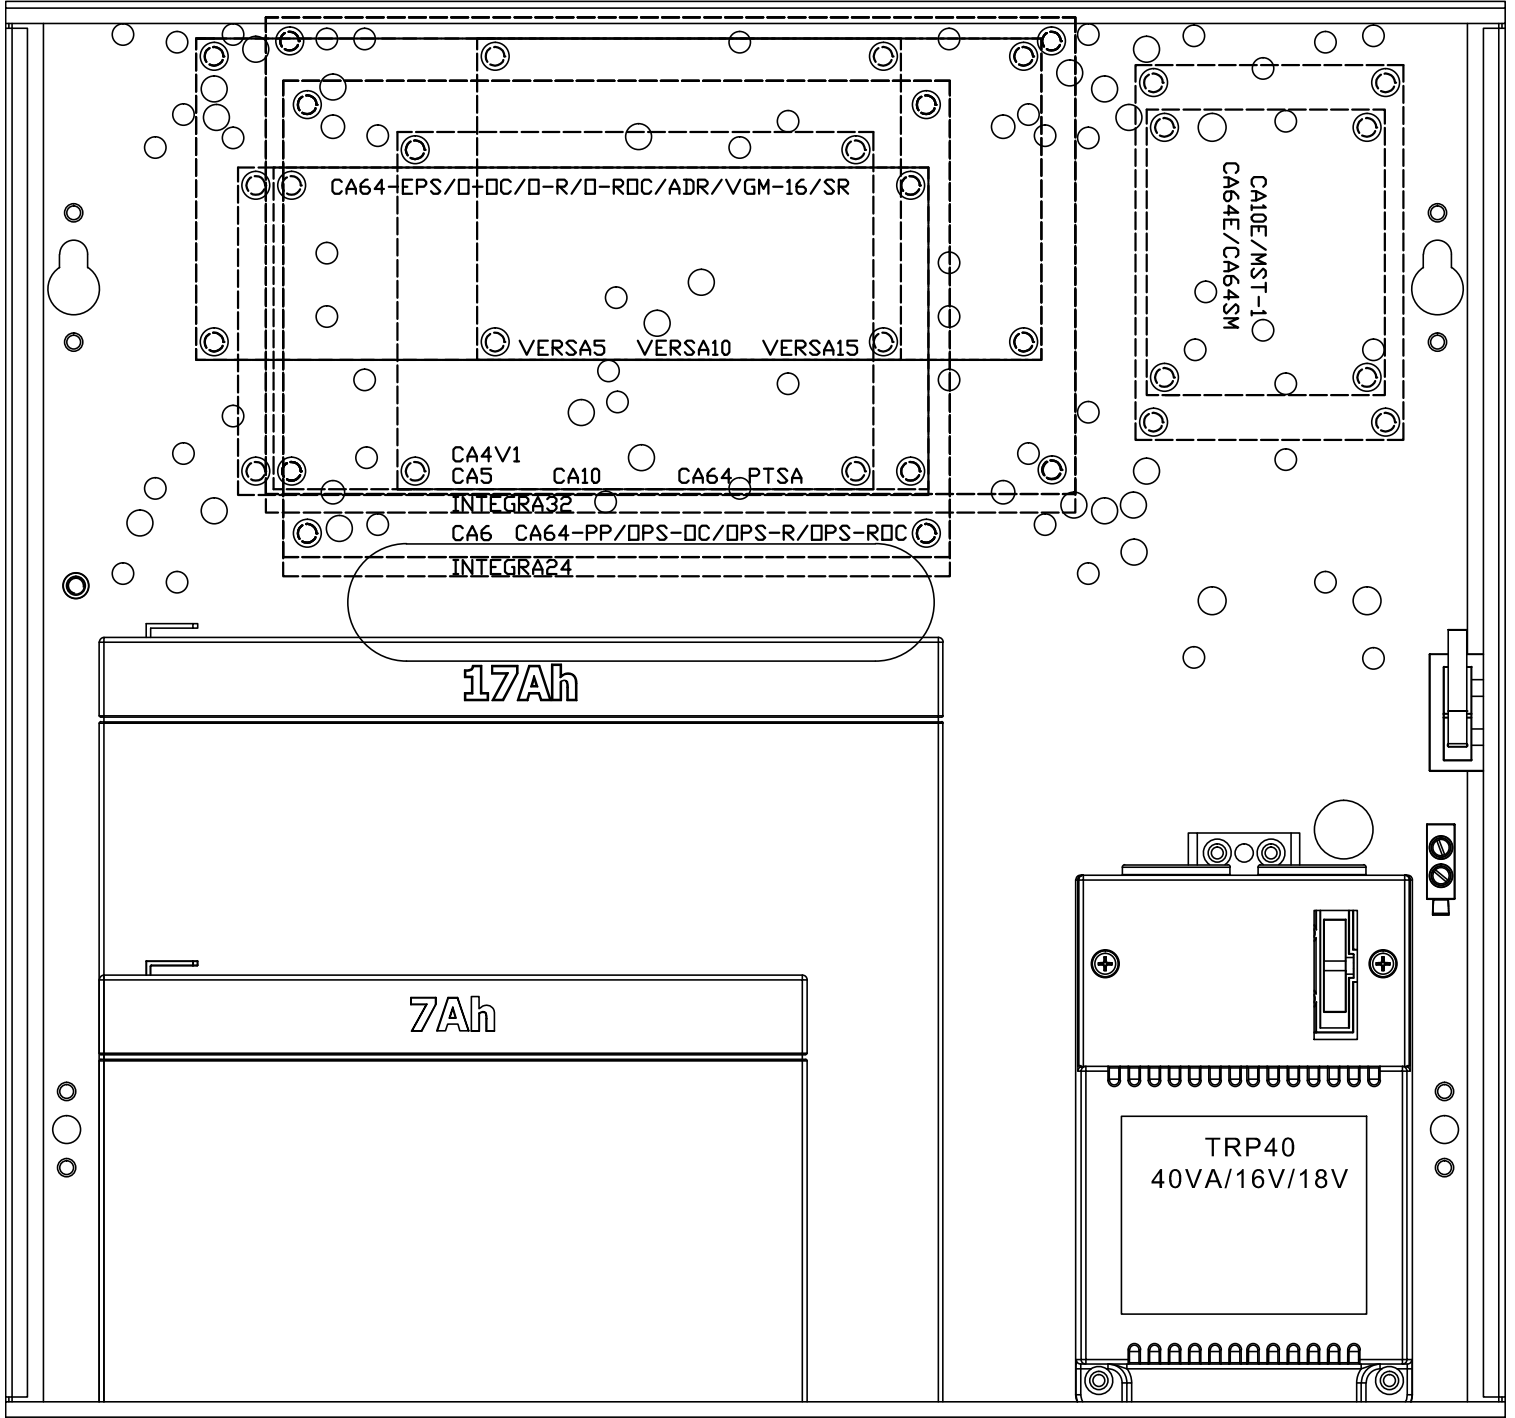

AWO220 - 17/TRP40/DSPR/S

SATEL