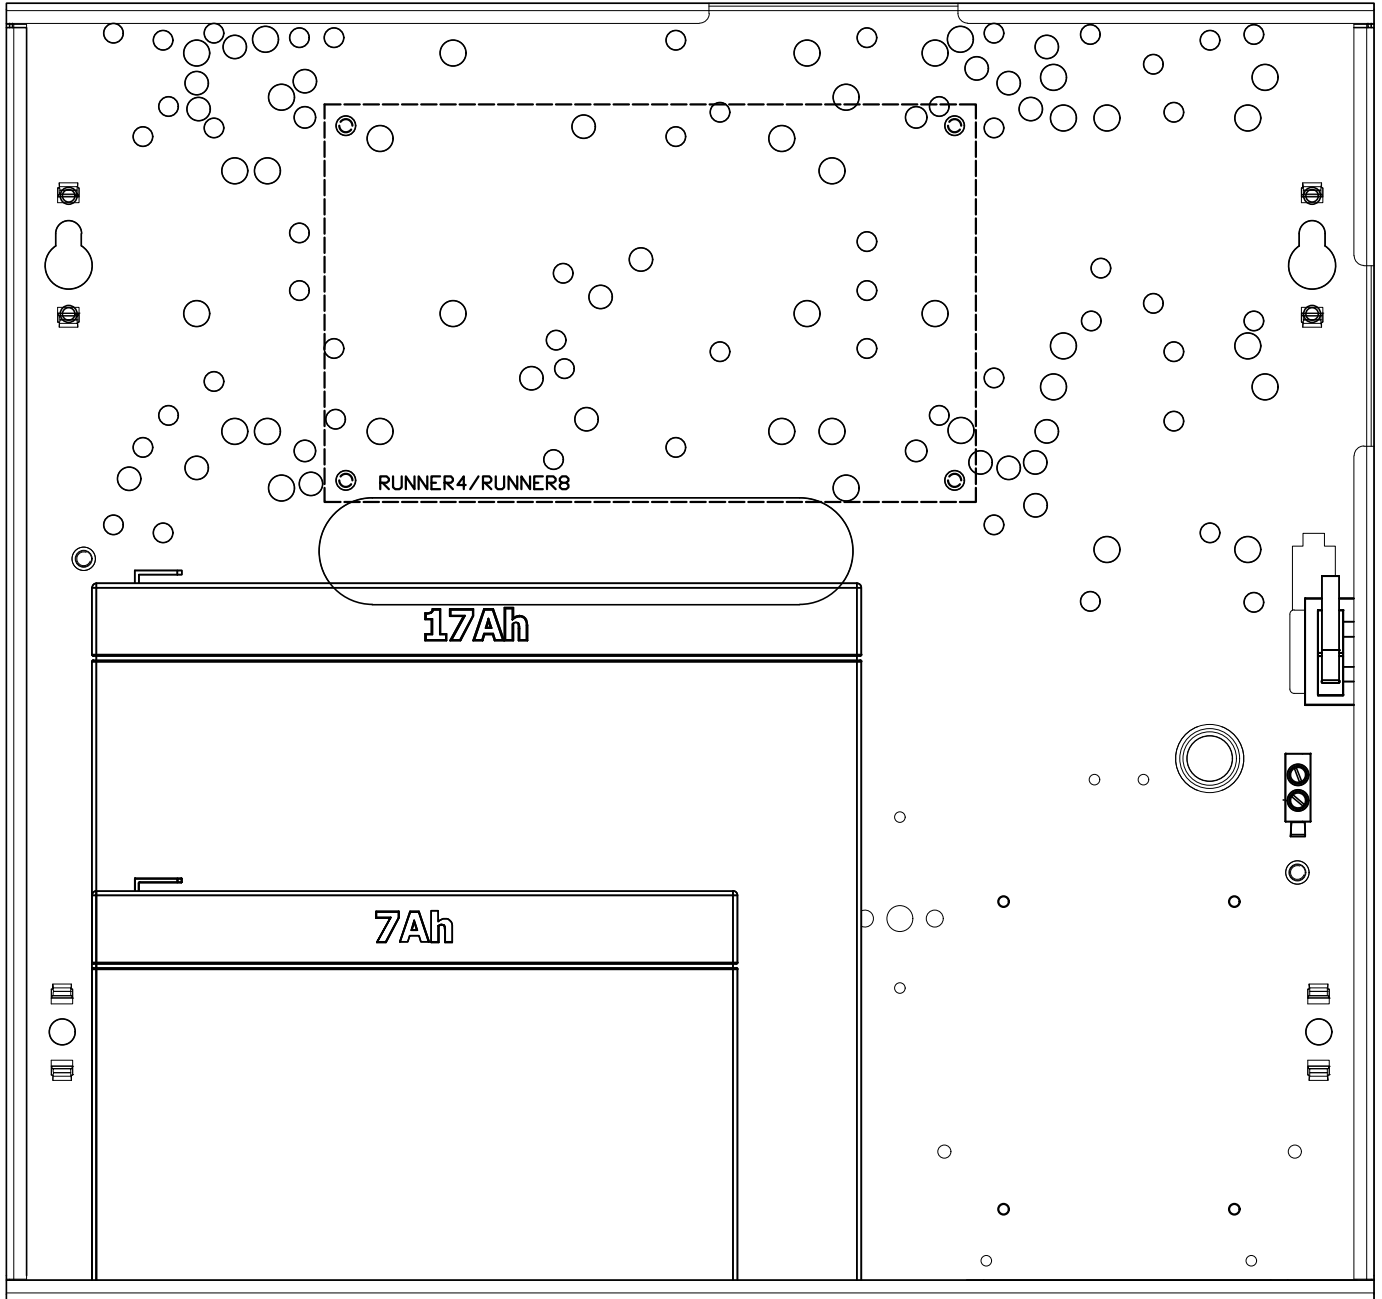

AWO220PU - 17/TRP40/DSPR/S/PUSTA

CROW