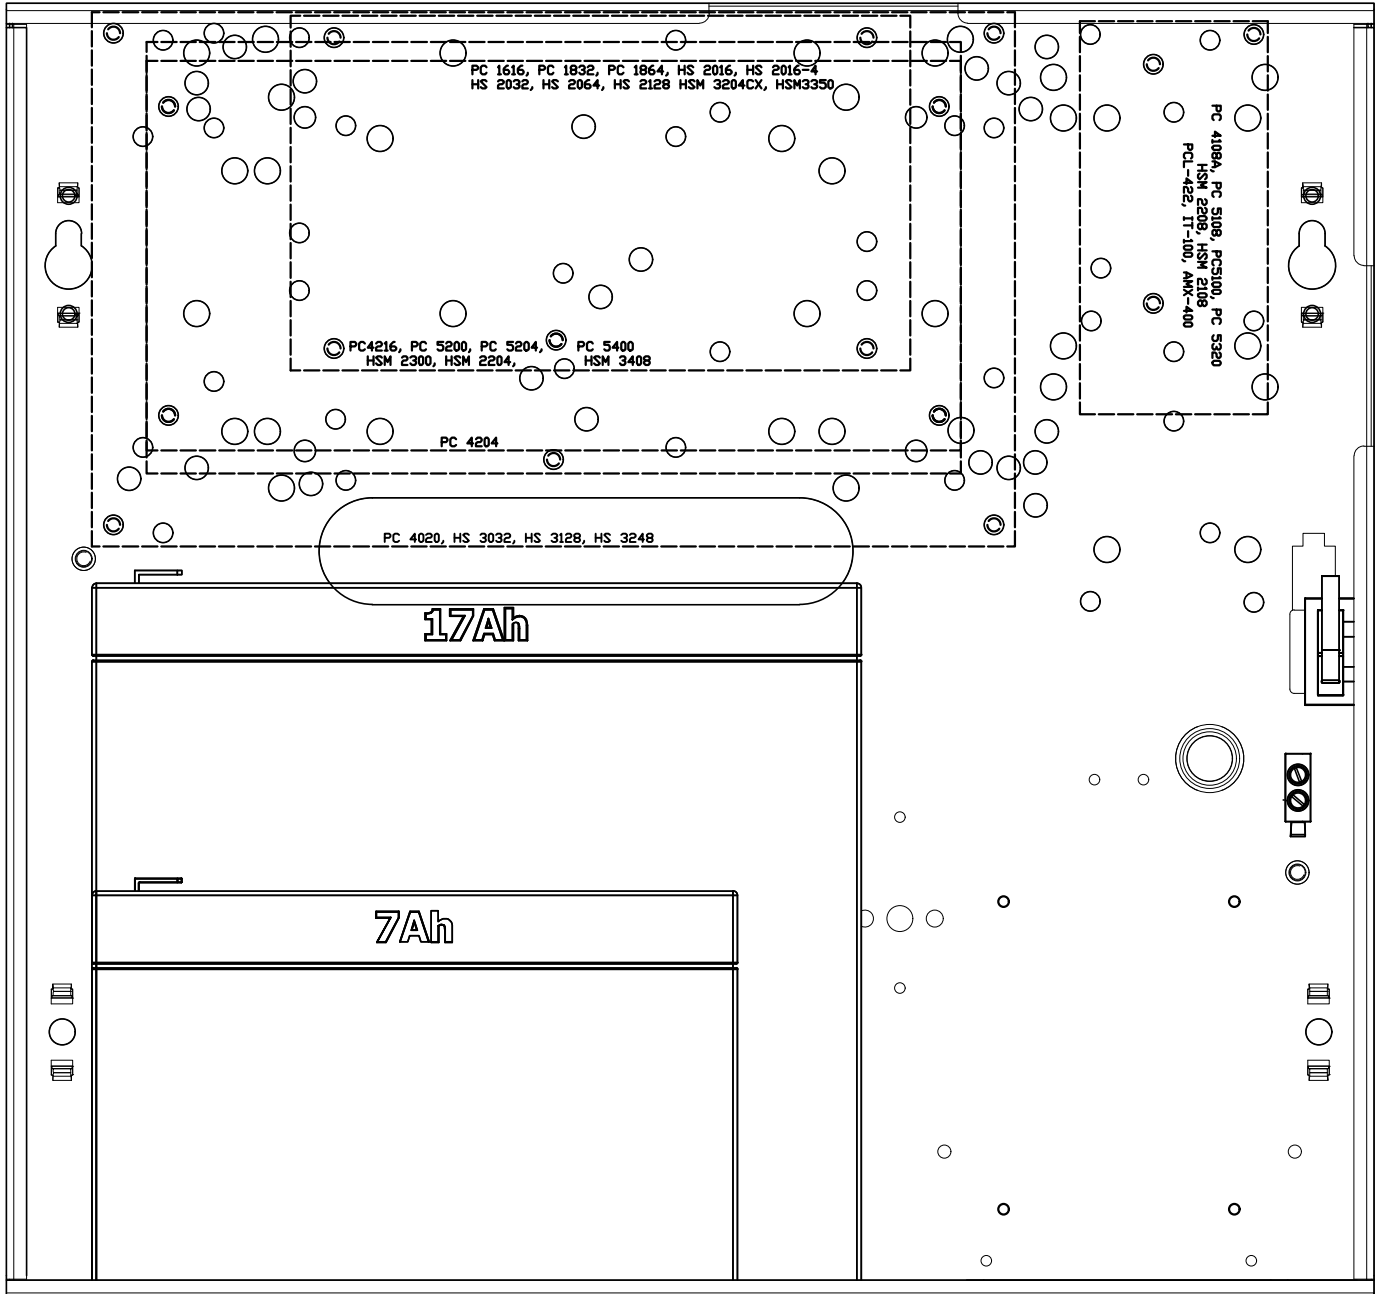

AWO220PU - 17/TRP40/DSPR/S/PUSTA

DSC