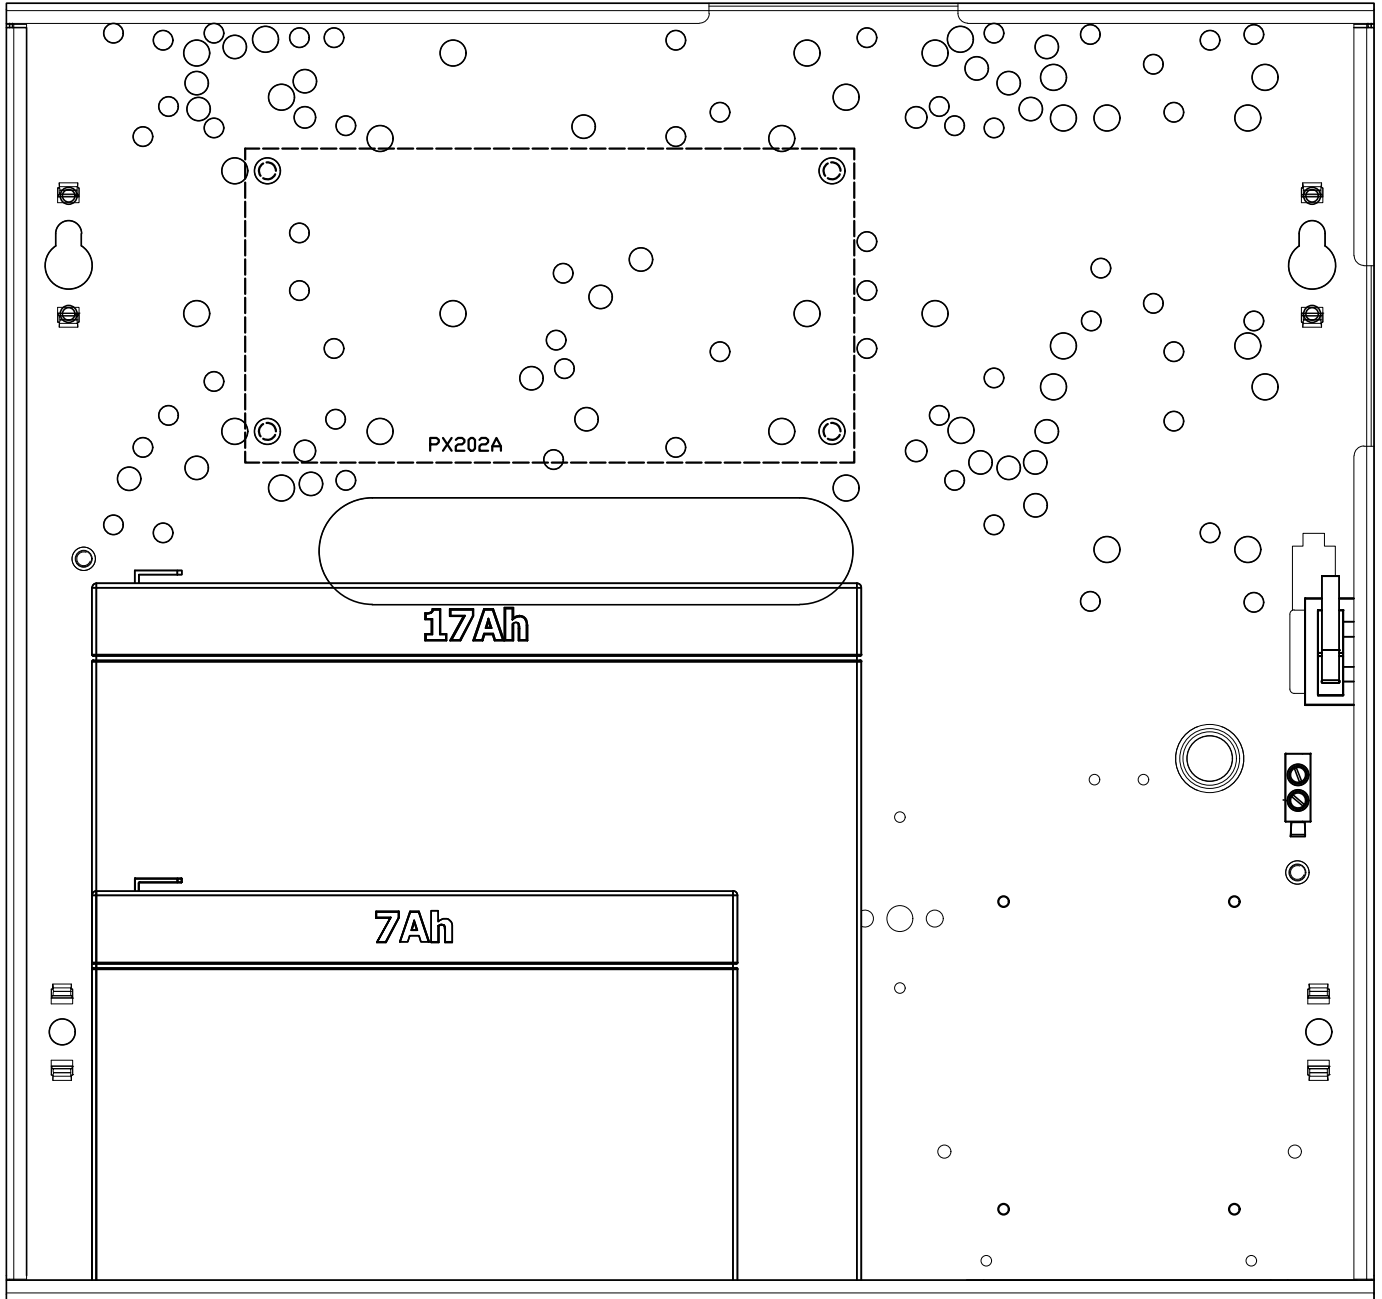

AWO220PU - 17/TRP40/DSPR/S/PUSTA

EBS