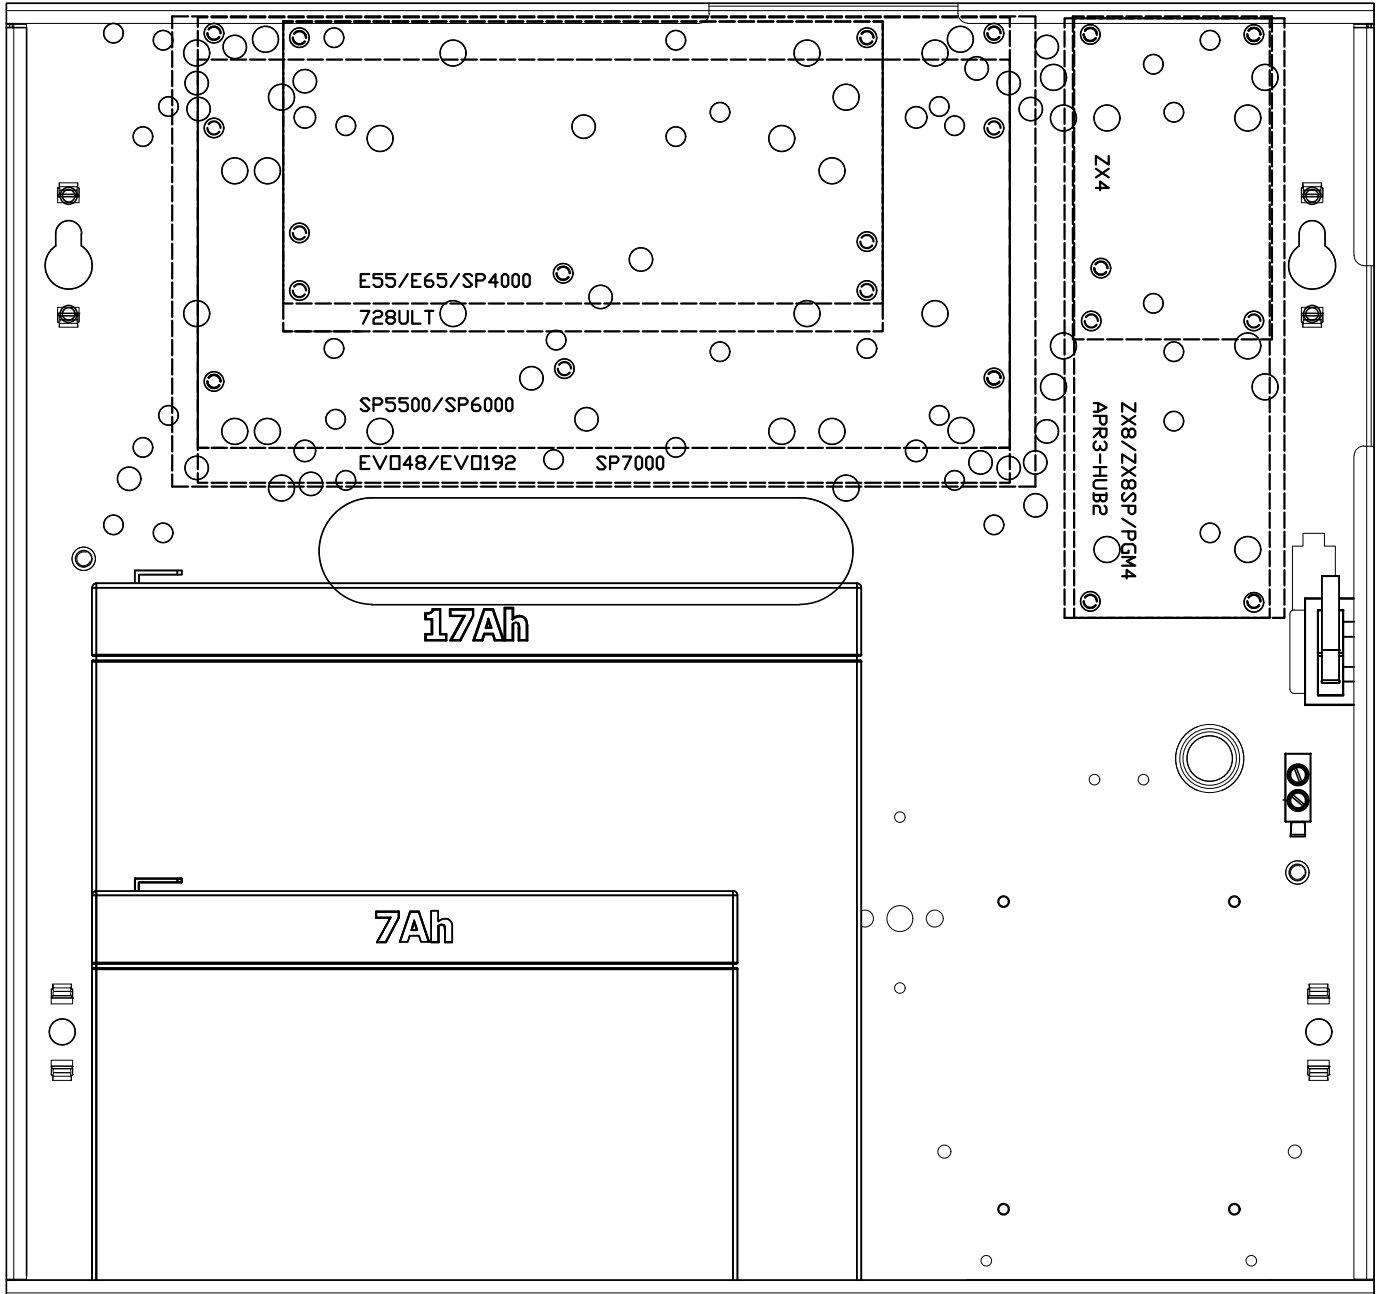

AWO220PU - 17/TRP40/DSPR/S/PUSTA

PARADOX