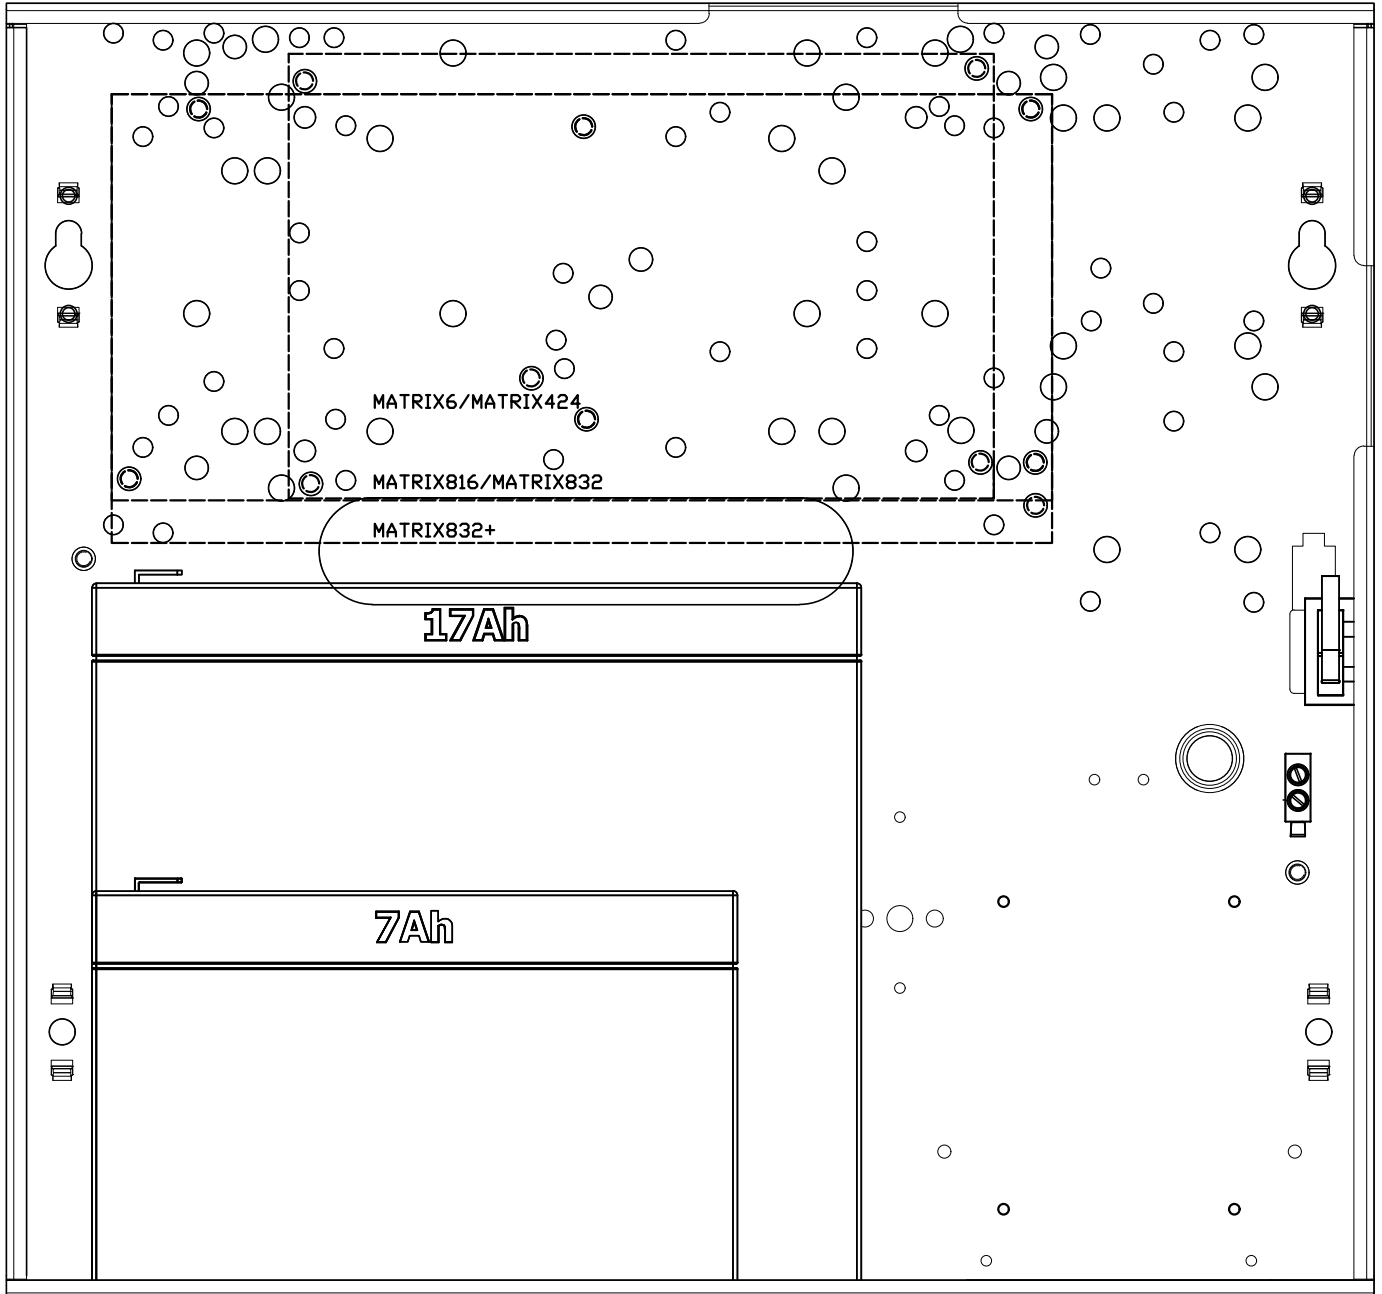

AWO220PU - 17/TRP40/DSPR/S/PUSTA

PYRONIX