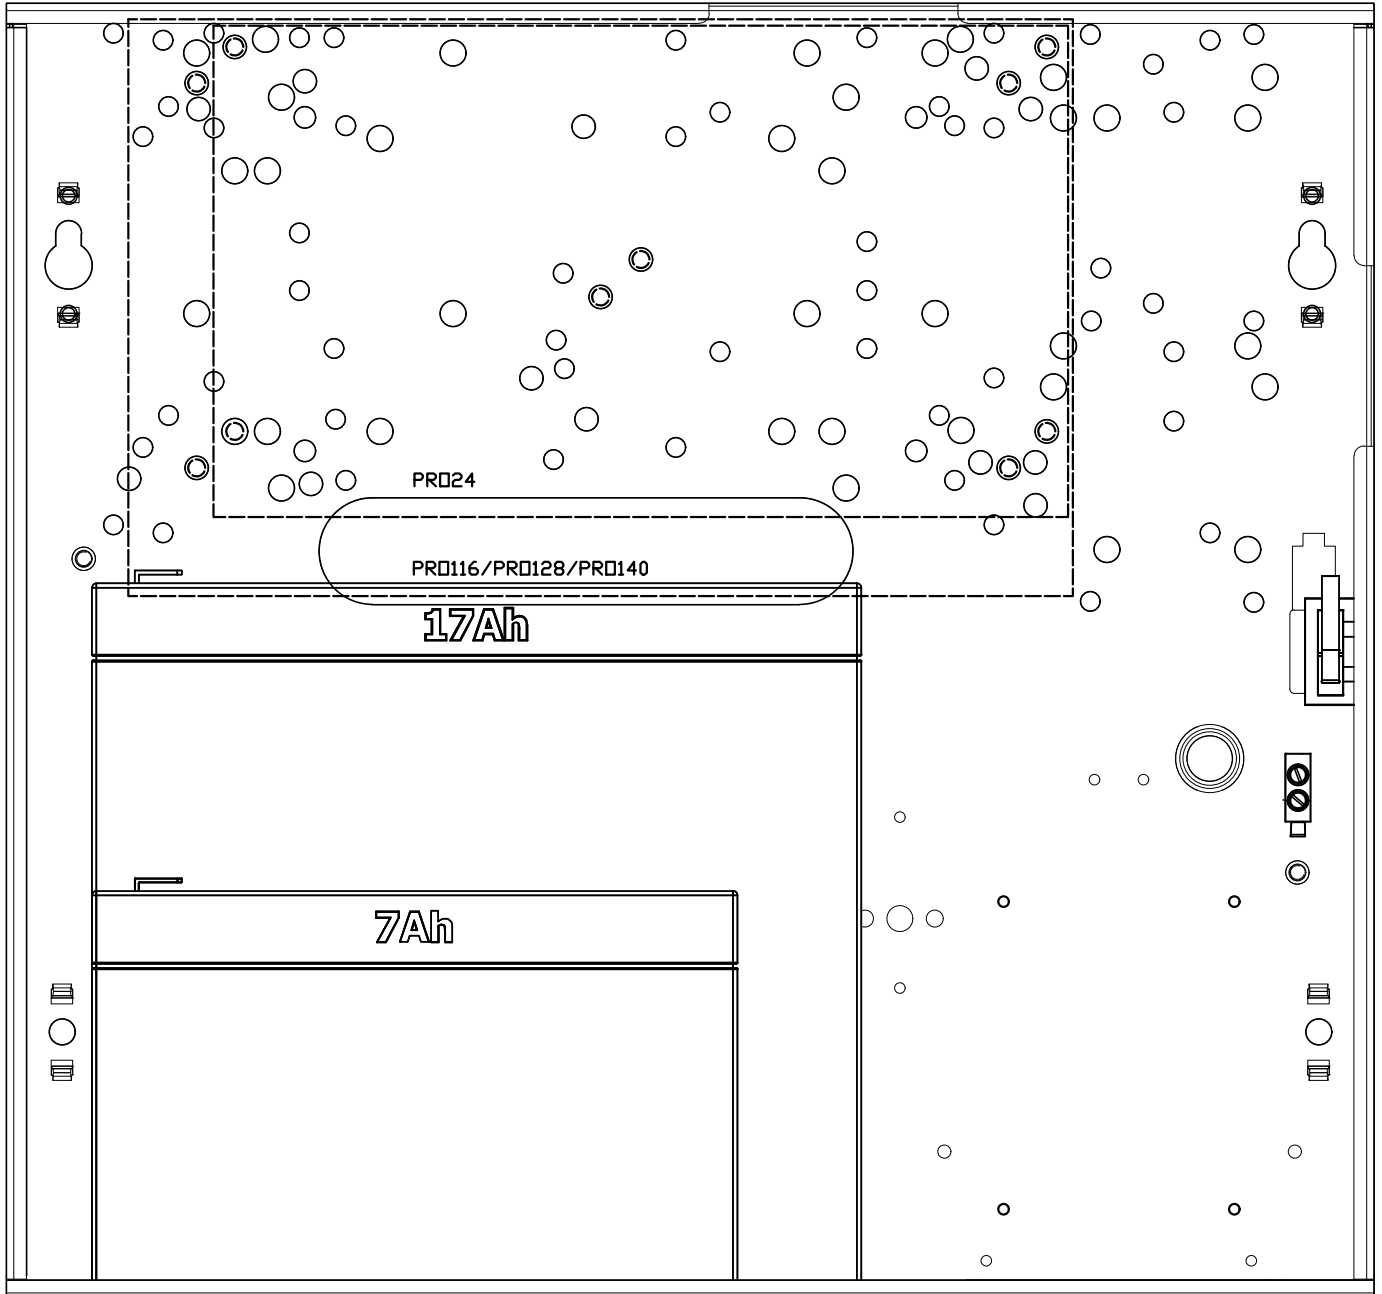

AWO220PU - 17/TRP40/DSPR/S/PUSTA

RISCO