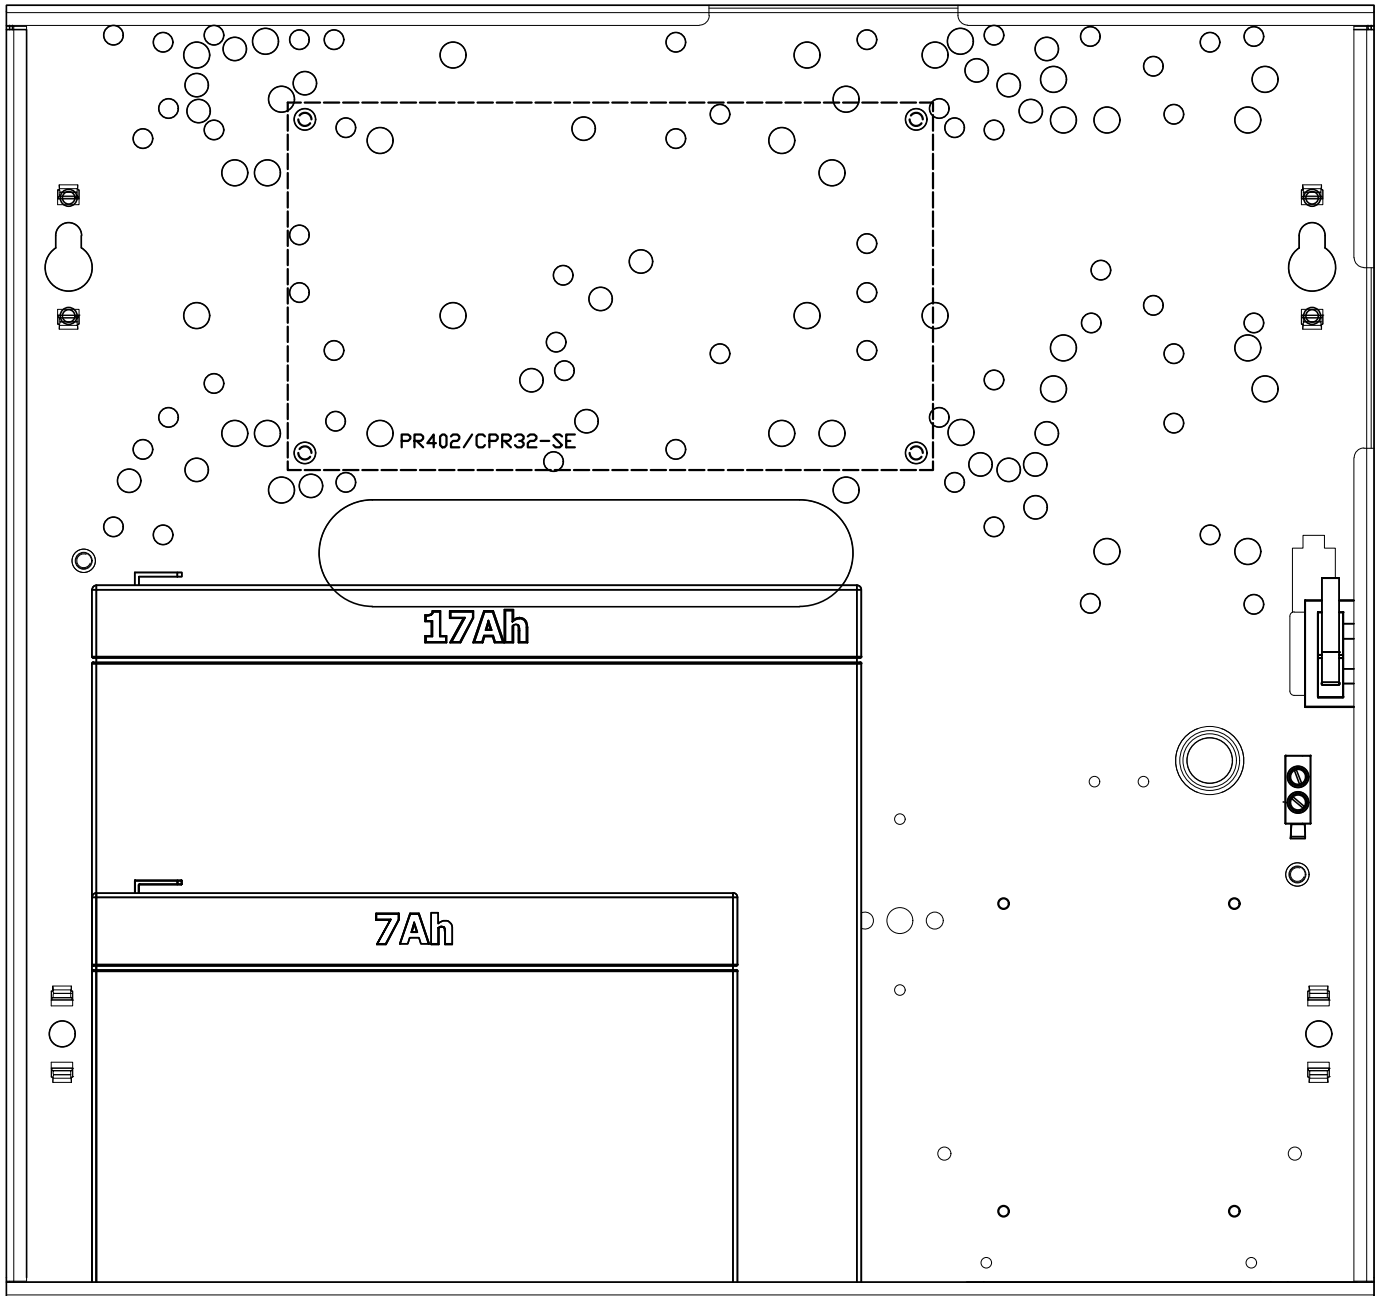

AWO220PU - 17/TRP40/DSPR/S/PUSTA

ROGER