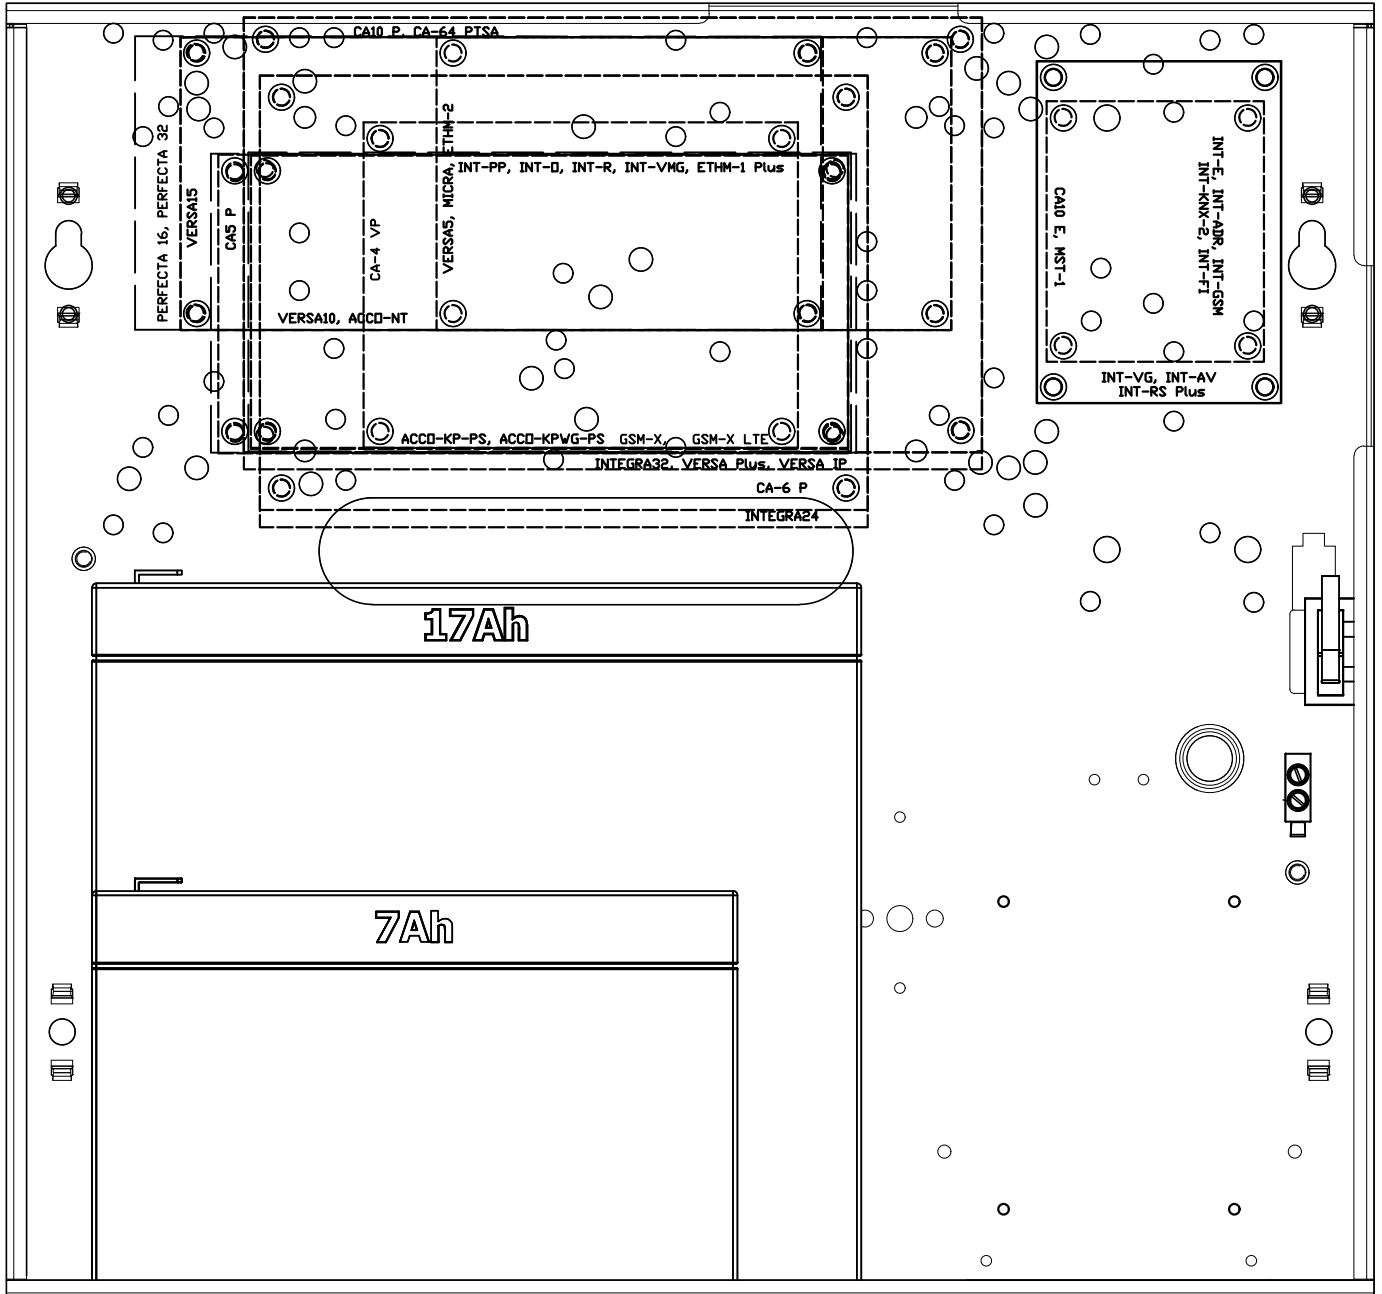

AWO220PU - 17/TRP40/DSPR/S/PUSTA

SATEL