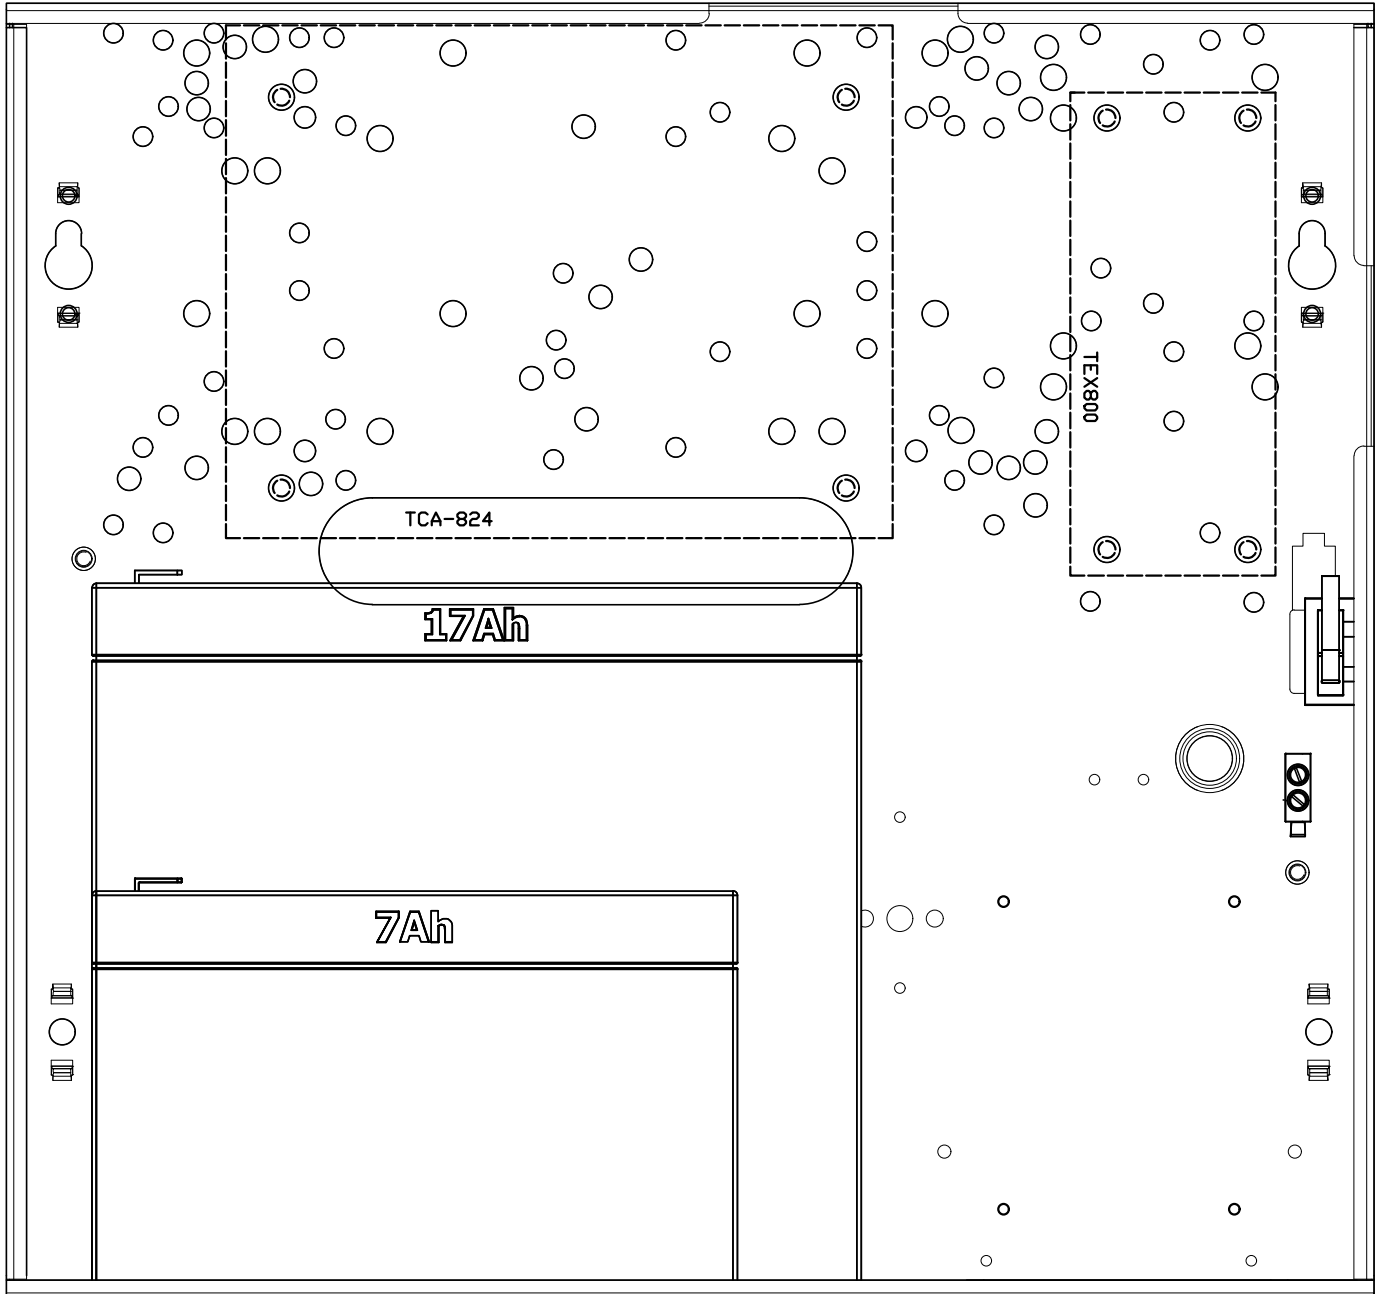

AWO220PU - 17/TRP40/DSPR/S/PUSTA

TELMOR