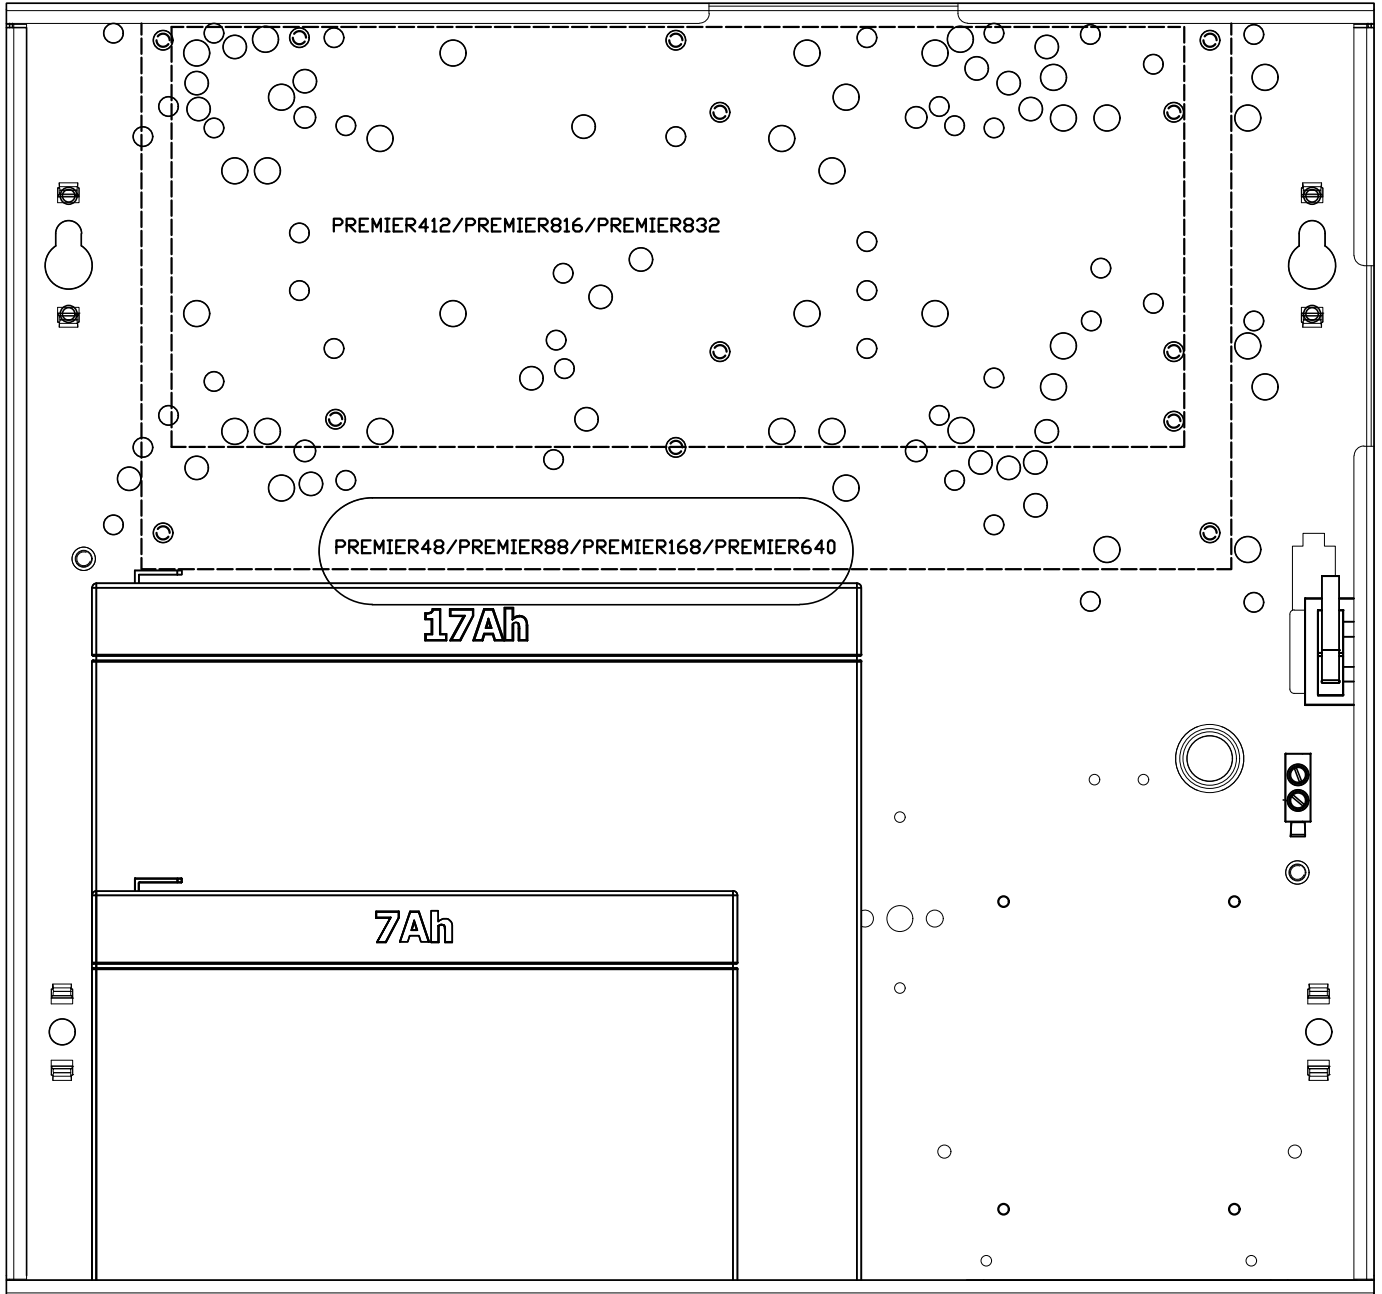

AWO220PU - 17/TRP40/DSPR/S/PUSTA

TECOM