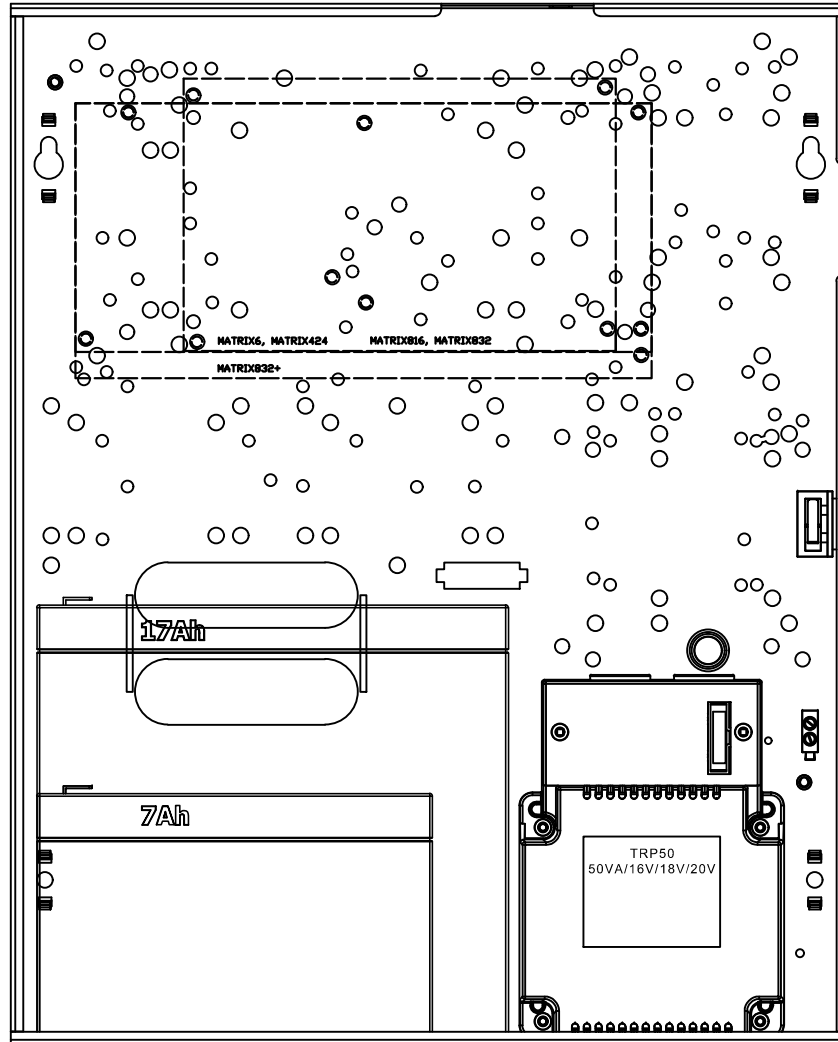

AWO256 - 17/TRP50/SATEL

PYRONIX