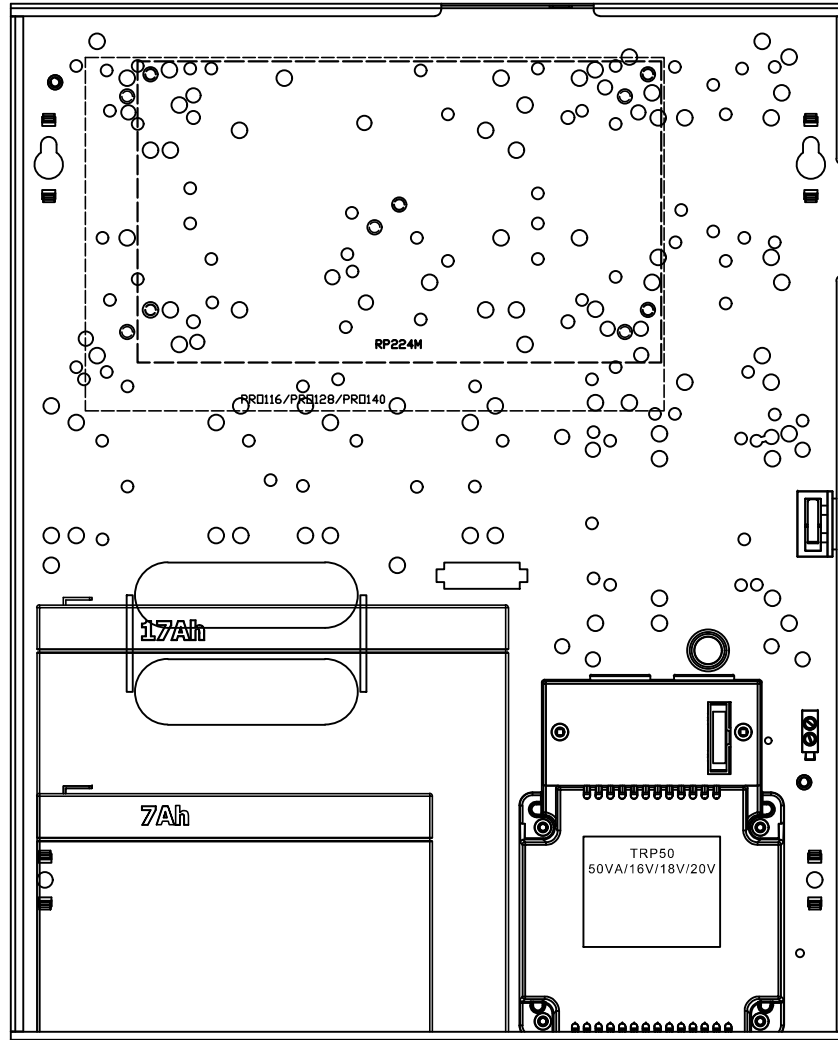

AWO256 - 17/TRP50/SATEL

RISCO