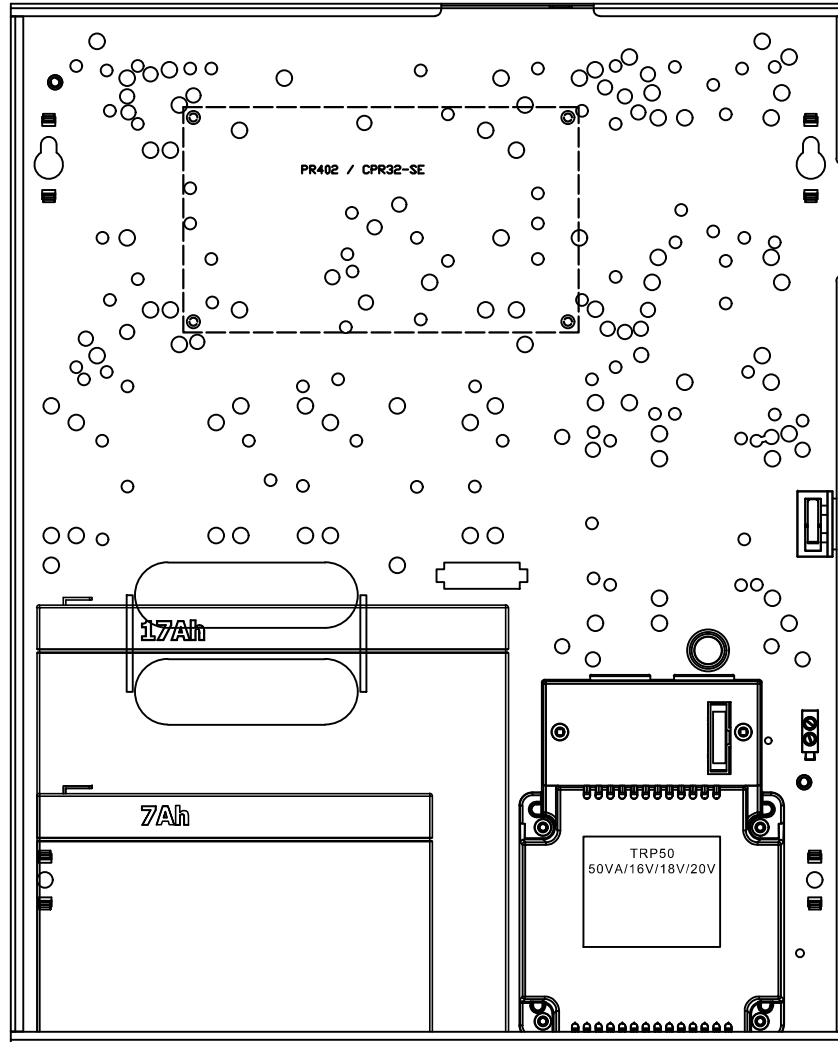

AWO256 - 17/TRP50/SATEL

ROGER