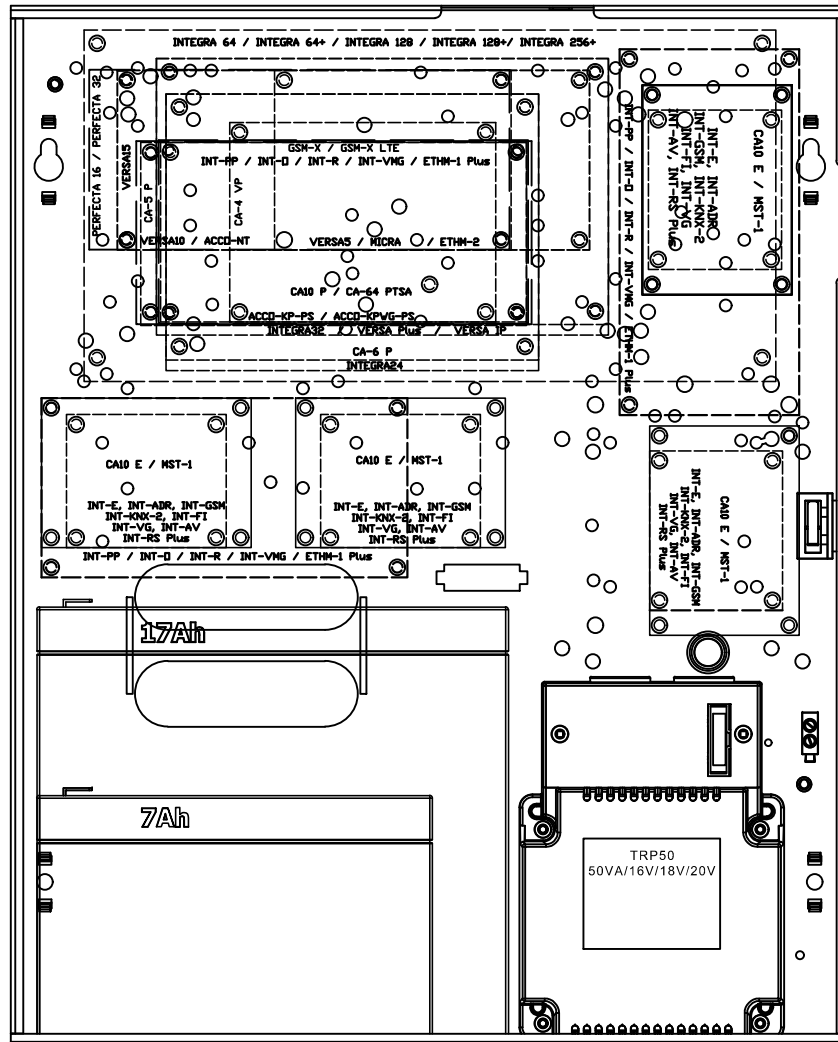

AWO256 - 17/TRP50/SATEL

SATEL