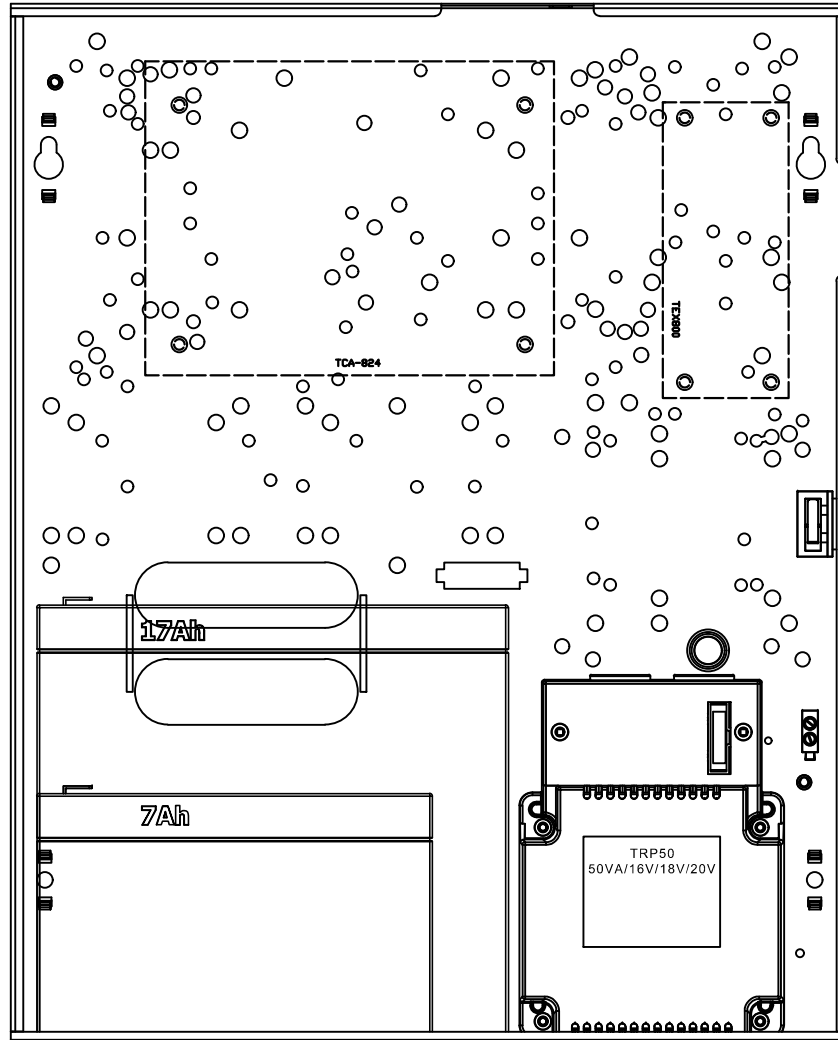

AWO256 - 17/TRP50/SATEL

TELMOR