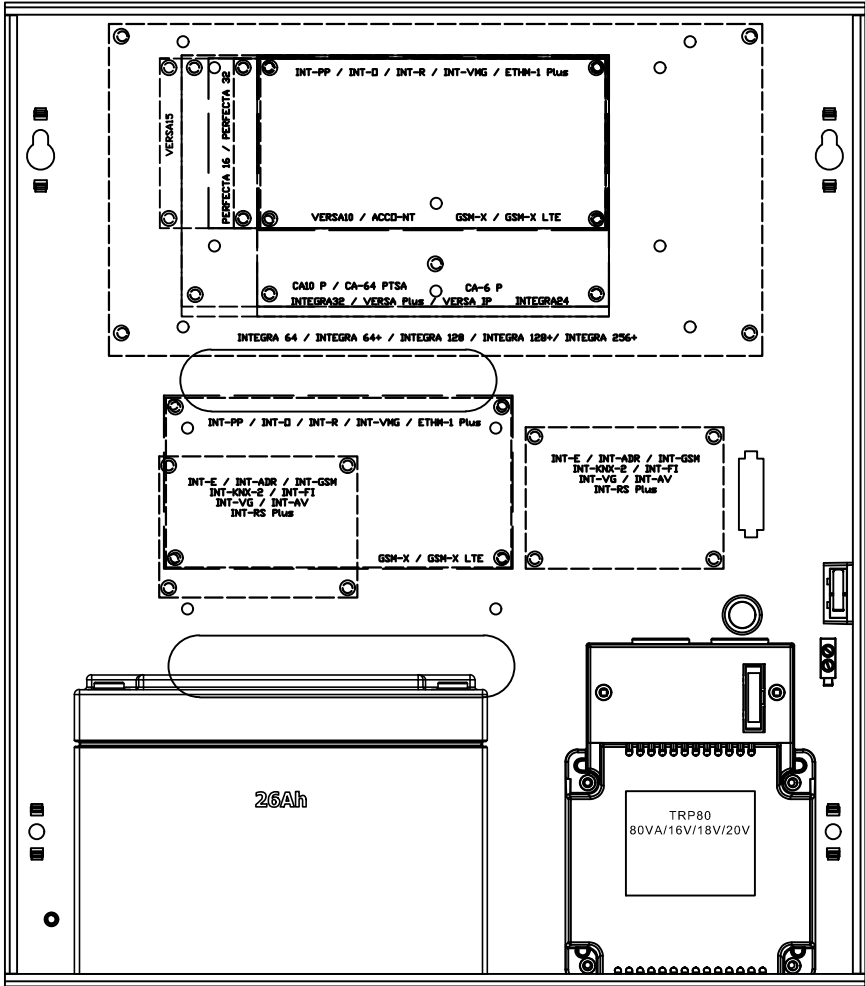

AWO301 - Obudowa 24/TRP80/DS

SATEL