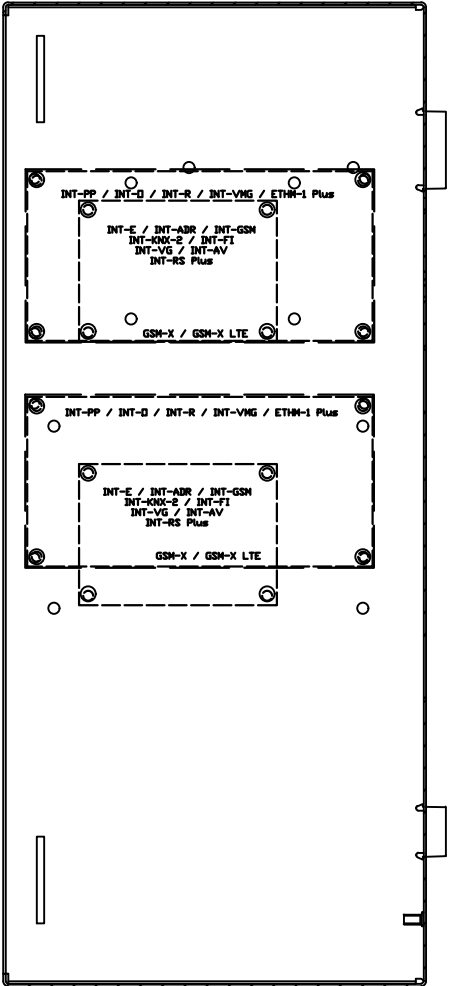

AWO301 - Obudowa 24/TRP80/DS

SATEL