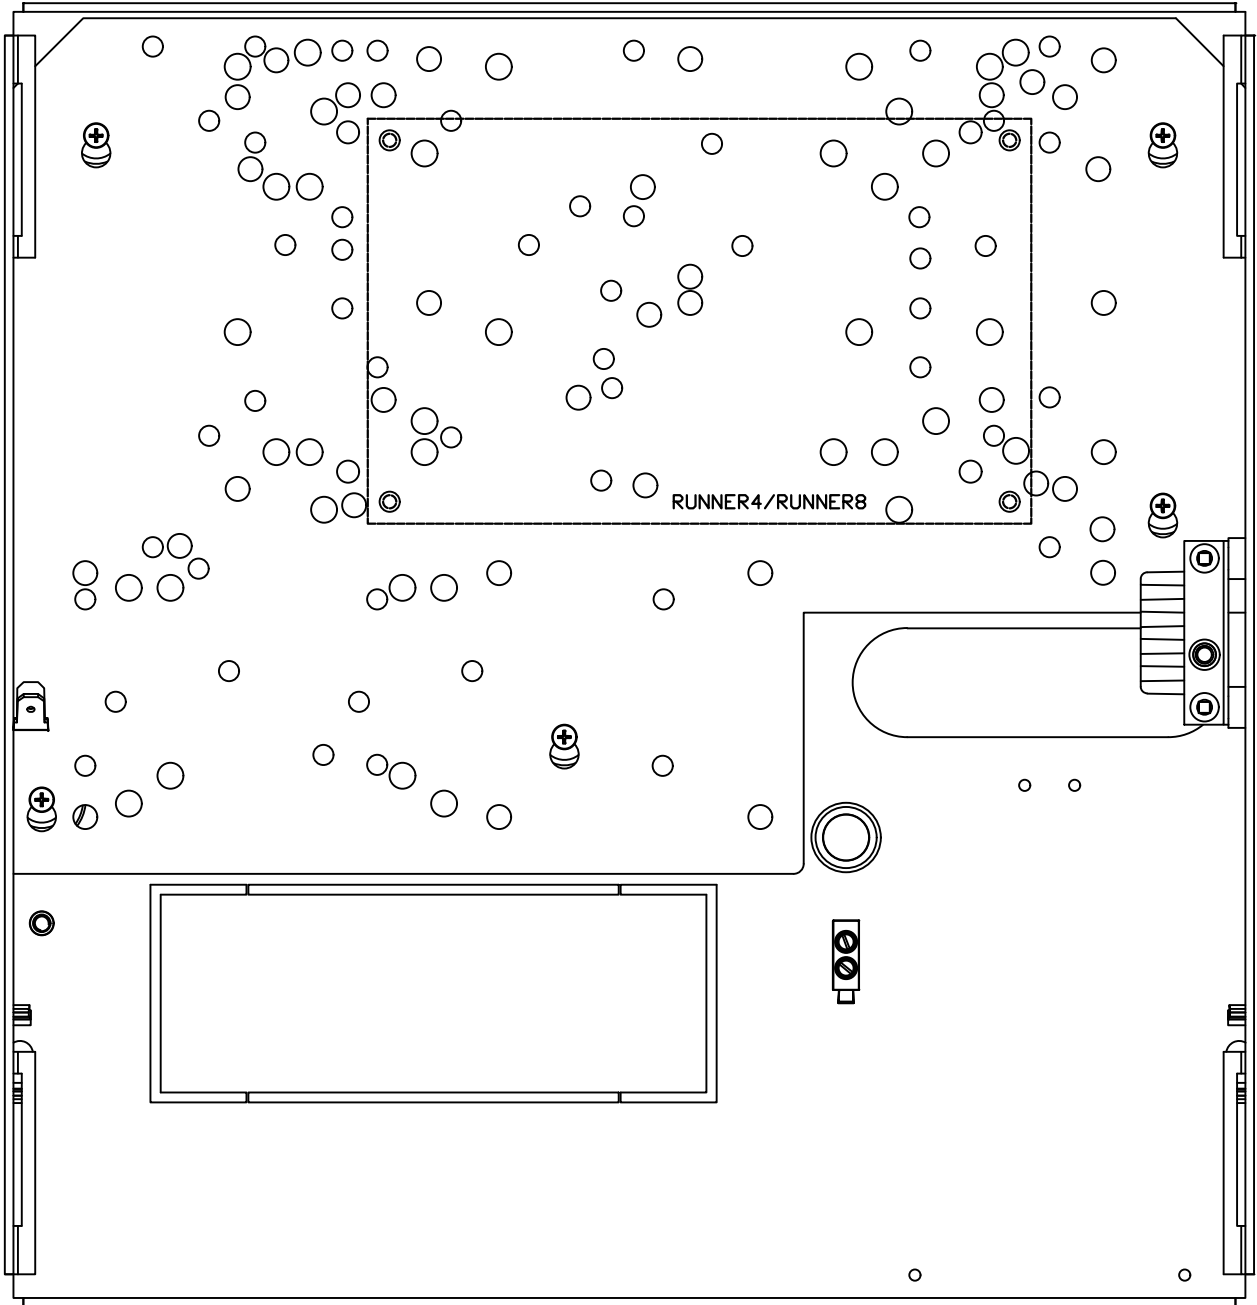

AWO500PU

CROW