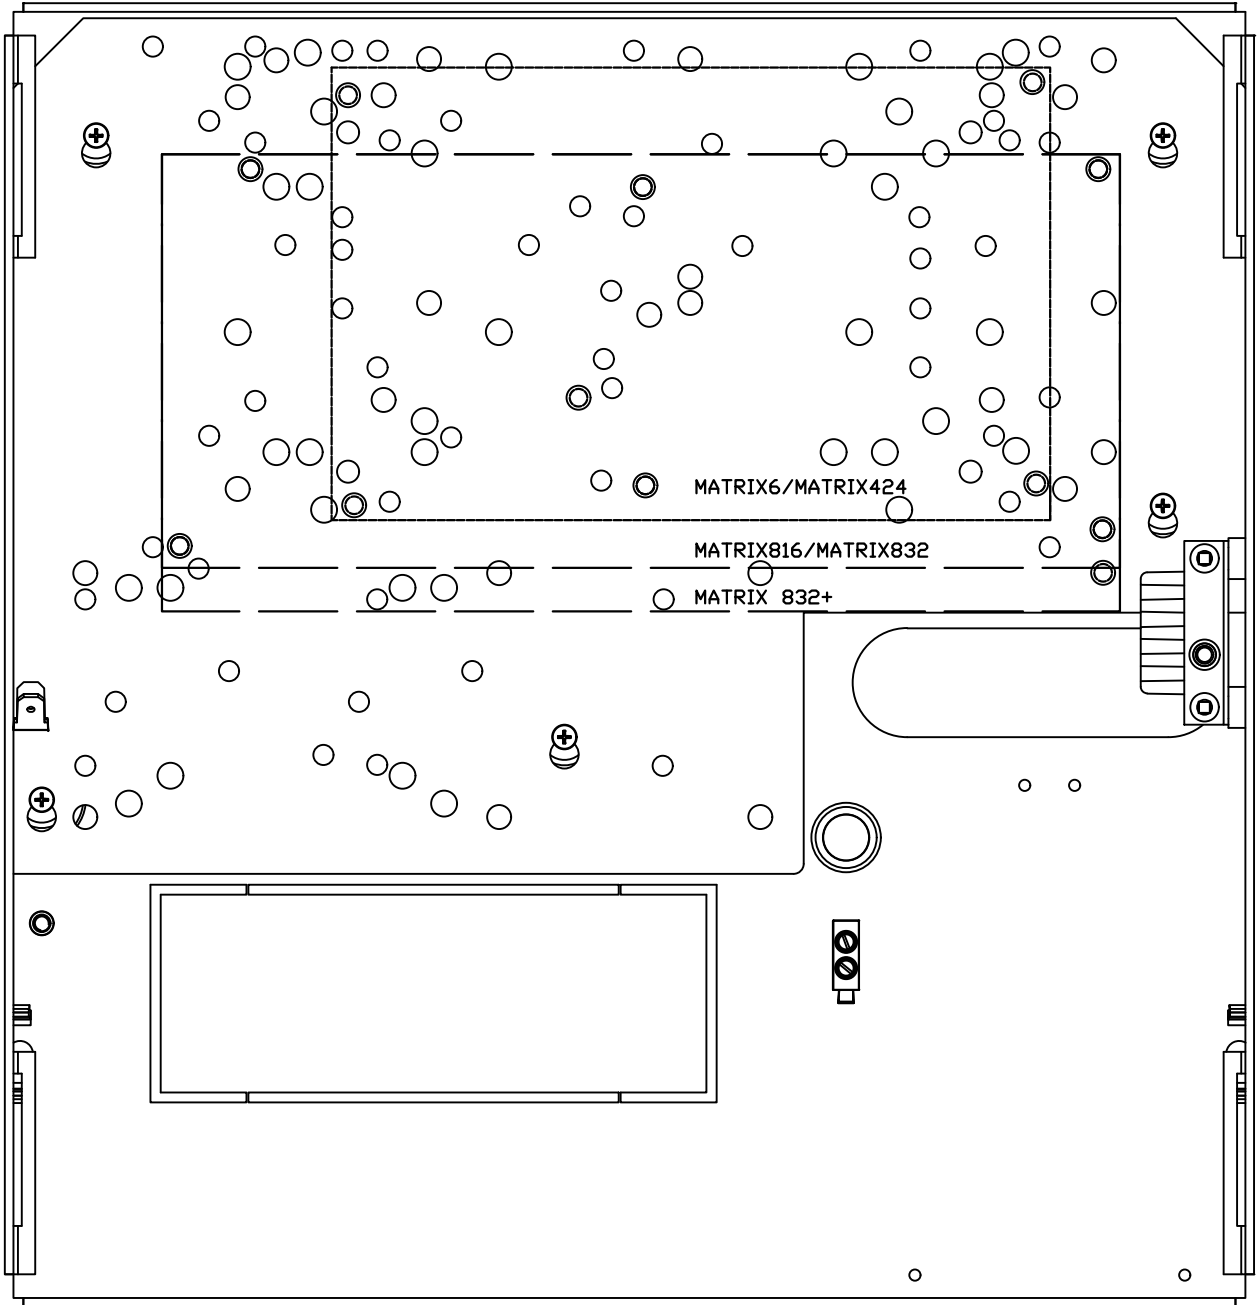

AWO500PU

PYRONIX