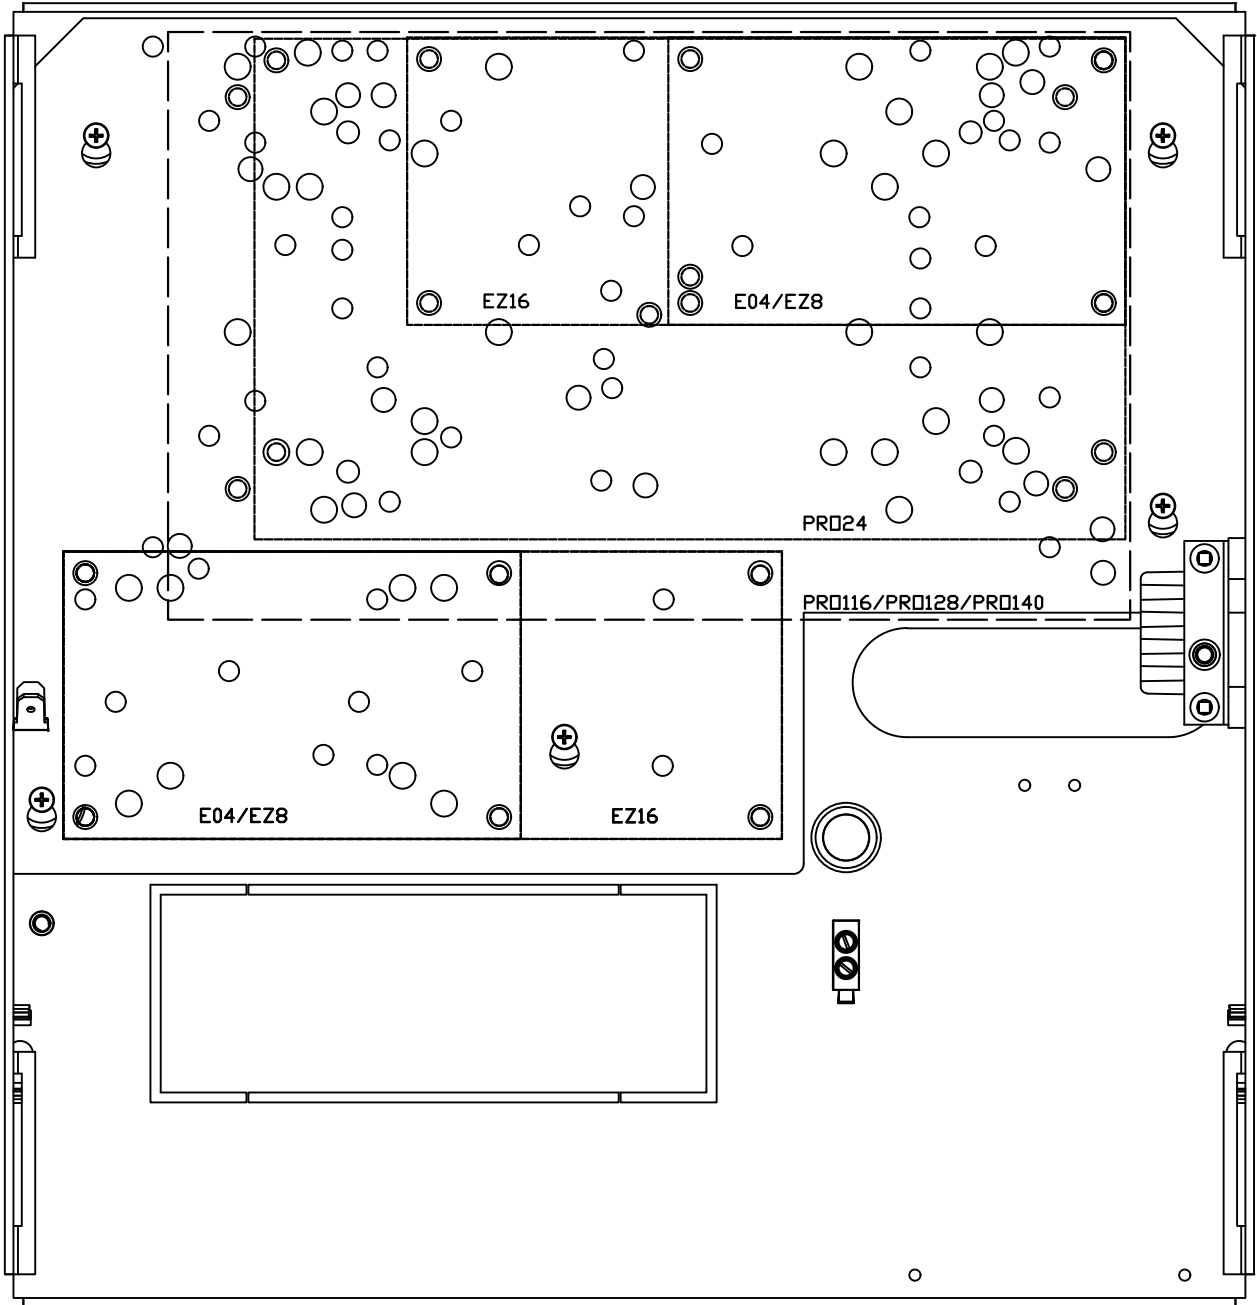

AWO500PU

RISCO