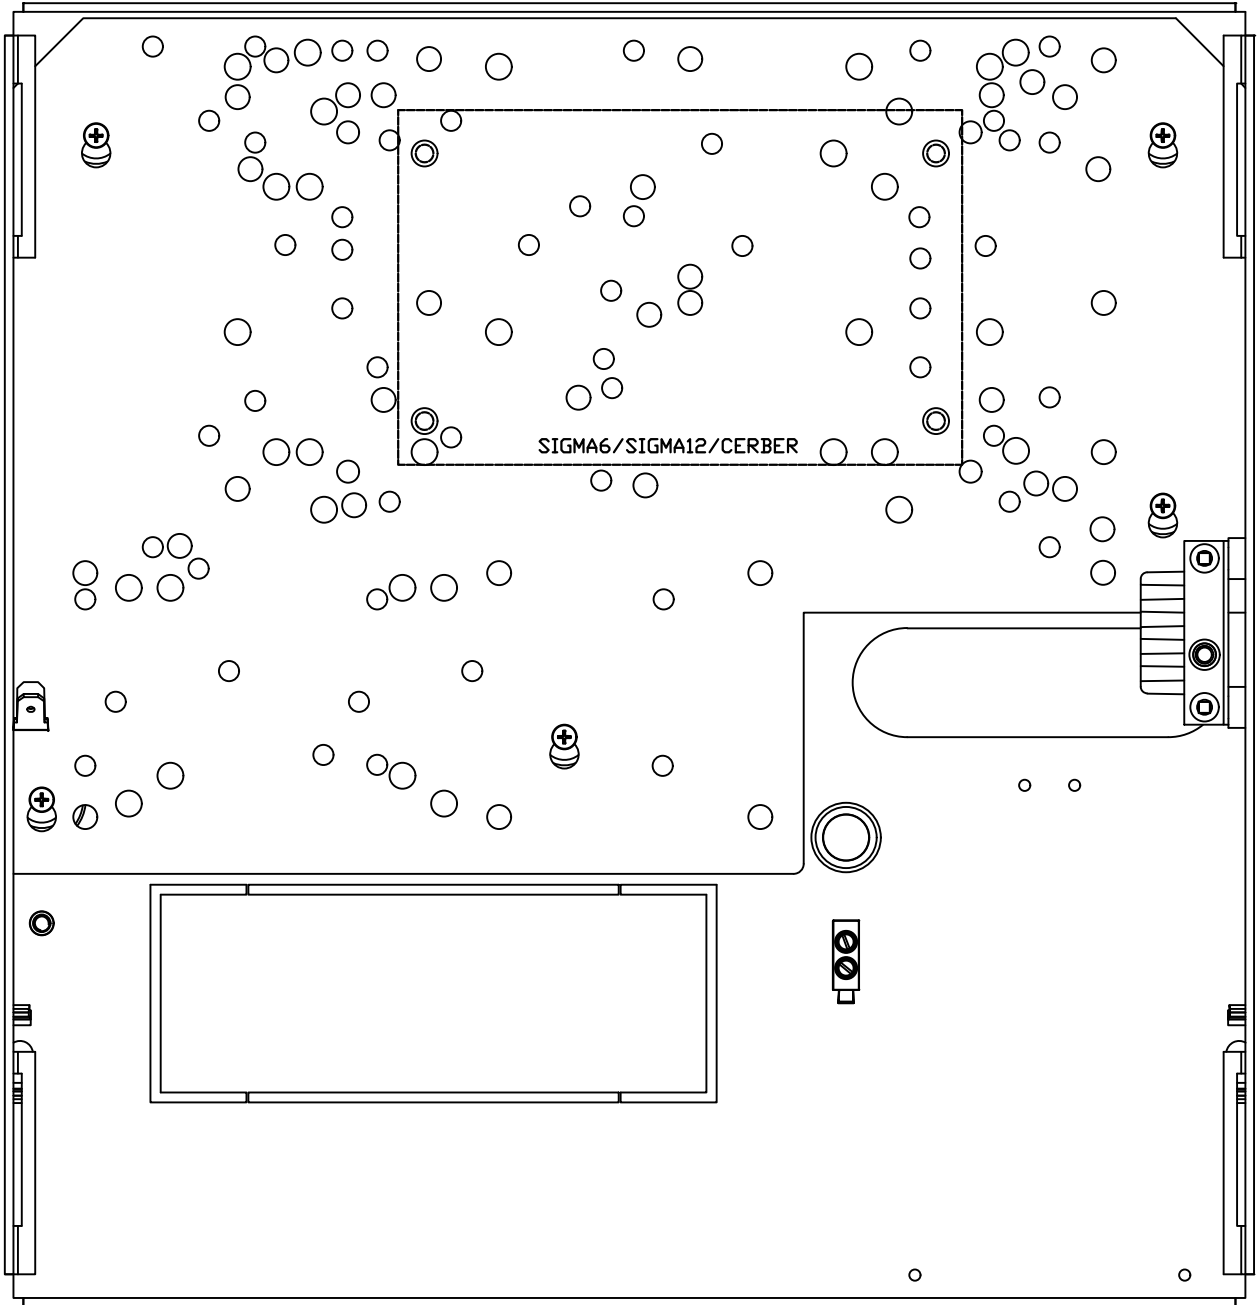

AWO500PU

ROEL