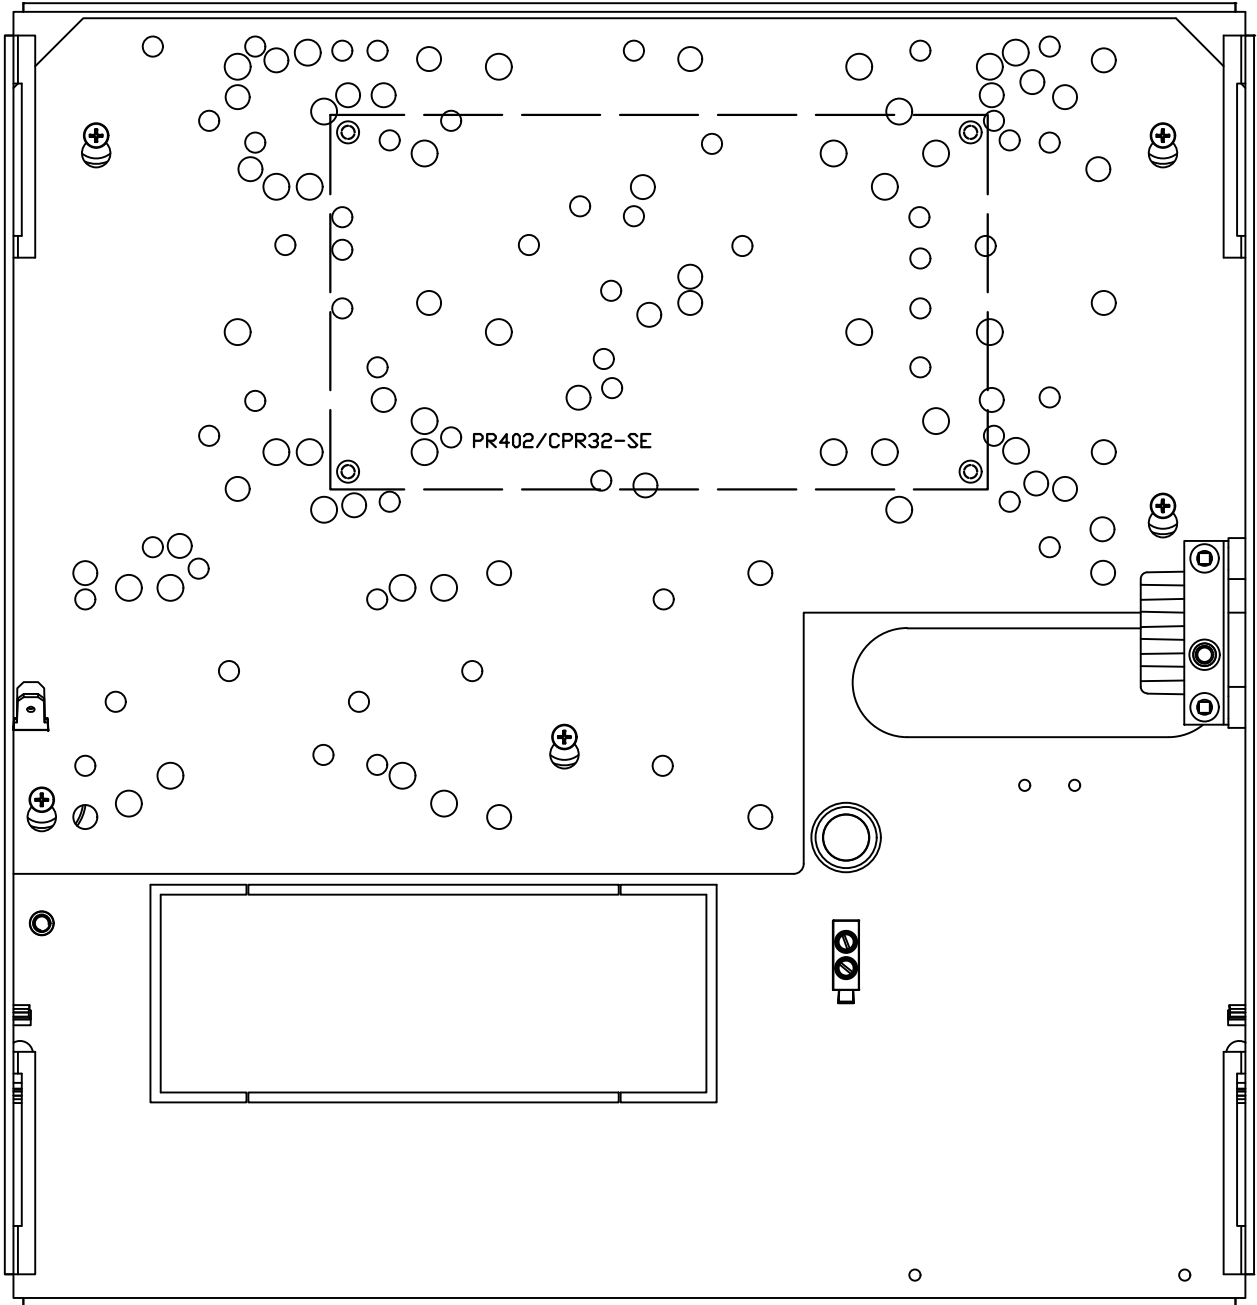

AWO500PU

ROGER